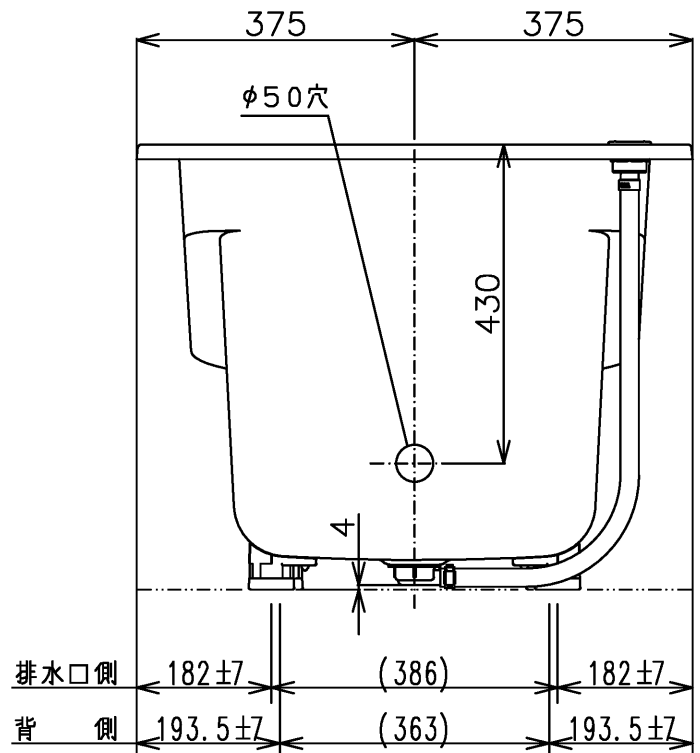

色番	色彩	備考
#MNN	ムーンホワイトN	
#MRN	ムーンピンクN	
#MGN	ムーングリーンN	
#MCN	ムーンブラウンN	

※排水金具は間接排水専用です。直接排水の場合は特殊品対応となります。

図名 和洋折衷エプロンなし ネオマーブバス(1300サイズ)				尺度 1:10
年月日 2026.4.1				図番 PNS1330LJ1
製図 中田	検図 林堂 三上			TOTO