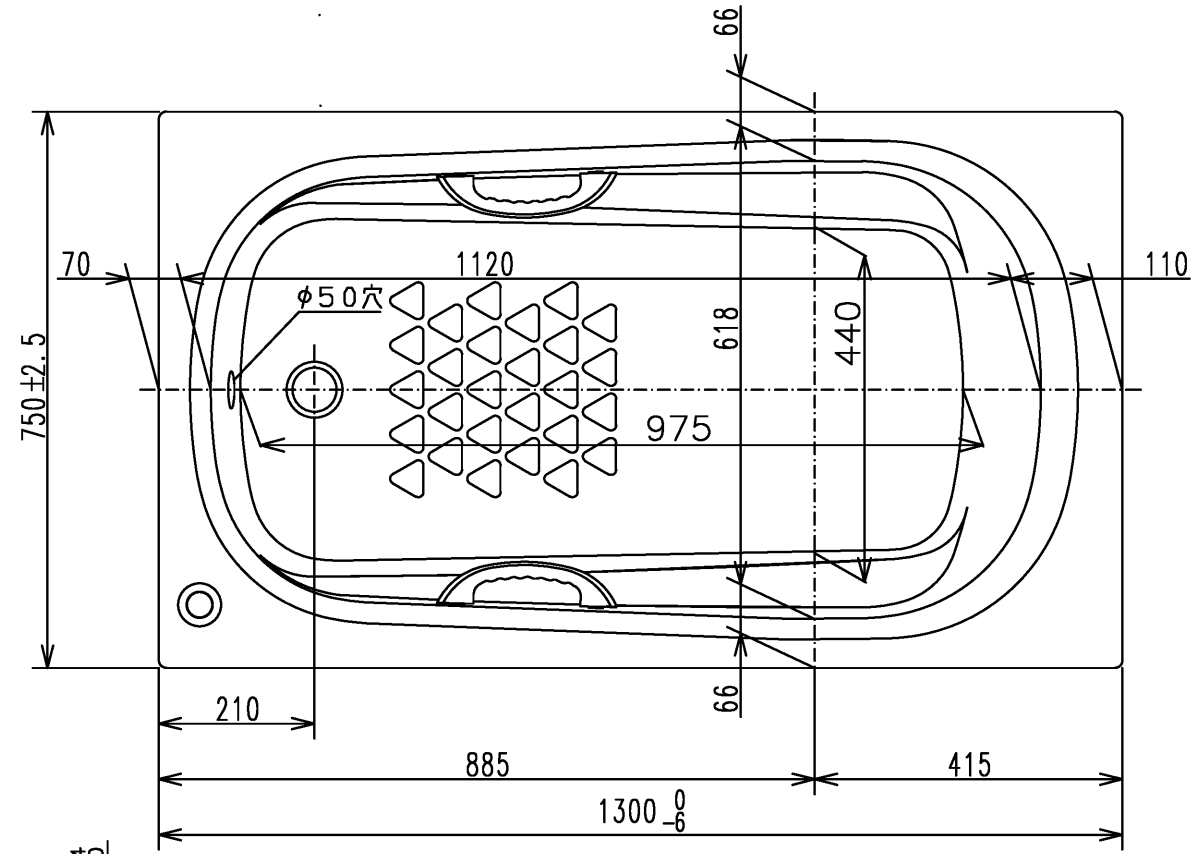

色番	色彩	備考
#MNN	ムーンホワイトN	
#MRN	ムーンピンクN	
#MGN	ムーングリーンN	
#MCN	ムーンブラウンN	

※排水金具は間接排水専用です。直接排水の場合は特殊品対応となります。

図名 和洋折衷エプロンなし ネオマーブバス(1300サイズ)				尺度 1:10
年月日 2026.4.1				図番 PNS1330LJ1
製図 中田	検図 林堂 三上			TOTO