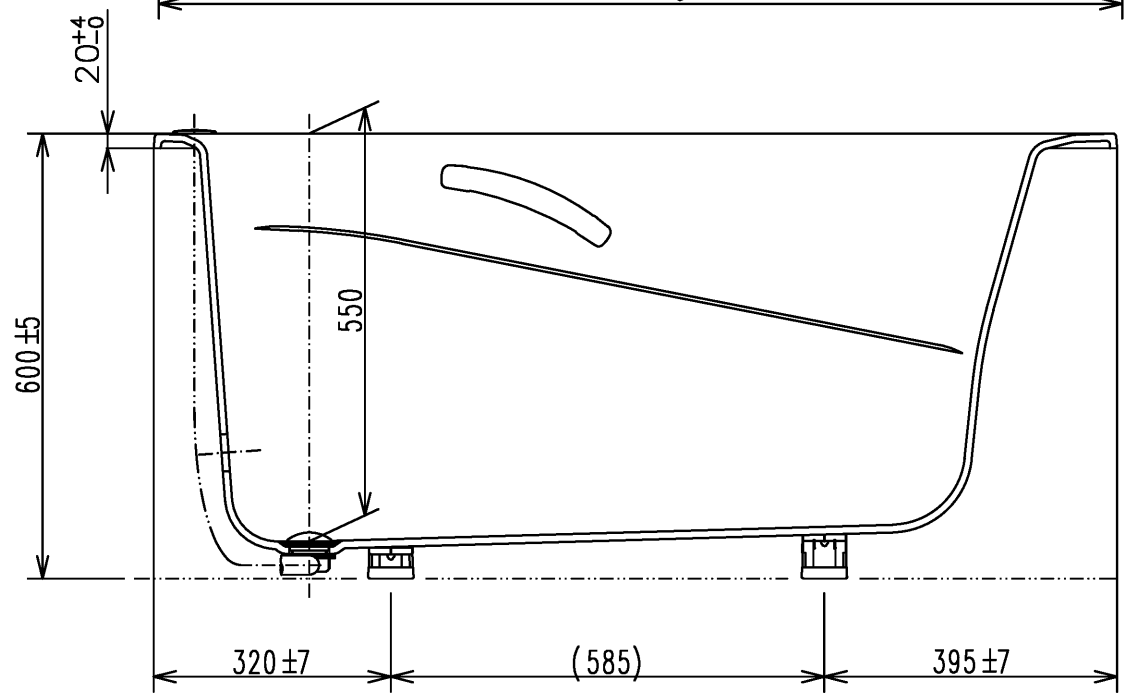

色番	色彩	備考
#MNN	ムーンホワイトN	
#MRN	ムーンピンクN	
#MGN	ムーングリーンN	
#MCN	ムーンブラウンN	

※排水金具は間接排水専用です。直接排水の場合は特殊品対応となります。

図名 和洋折衷エプロンなし ネオマーブバス(1300サイズ)				尺度 1:10
年月日 2026.4.1				図番 PNS1330LJ1
製図 中田	検図 林堂 三上			TOTO