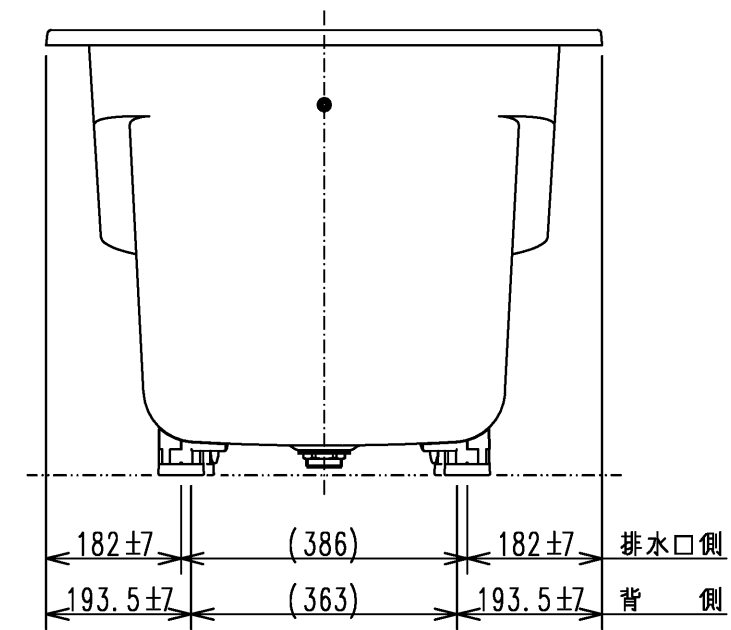

色番	色彩	備考
#MNN	ムーンホワイトN	
#MRN	ムーンピンクN	
#MGN	ムーングリーンN	
#MCN	ムーンブラウンN	

図名				和洋折衷エプロンなし ネオマーパズ(1300サイズ)		尺度 1:10	
図番				PNS1330			
年月日	製図	中田	検図	林堂	三上	TOTO	
2026.4.1							