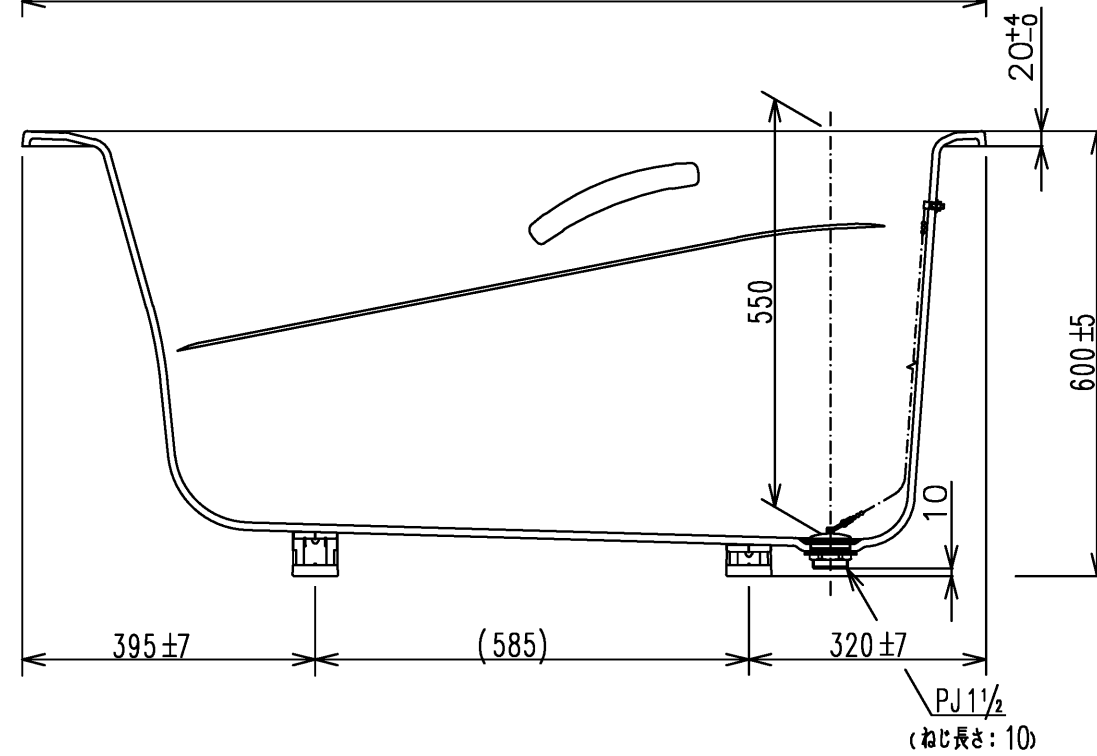

色番	色彩	備考
#MNN	ムーンホワイトN	
#MRN	ムーンピンクN	
#MGN	ムーングリーンN	
#MCN	ムーンブラウンN	

図名				和洋折衷エプロンなし ネオマーパズ(1300サイズ)		尺度 1:10	
図番				PNS1330			
年月日	製図	中田	検図	林堂	三上	TOTO	
2026.4.1							