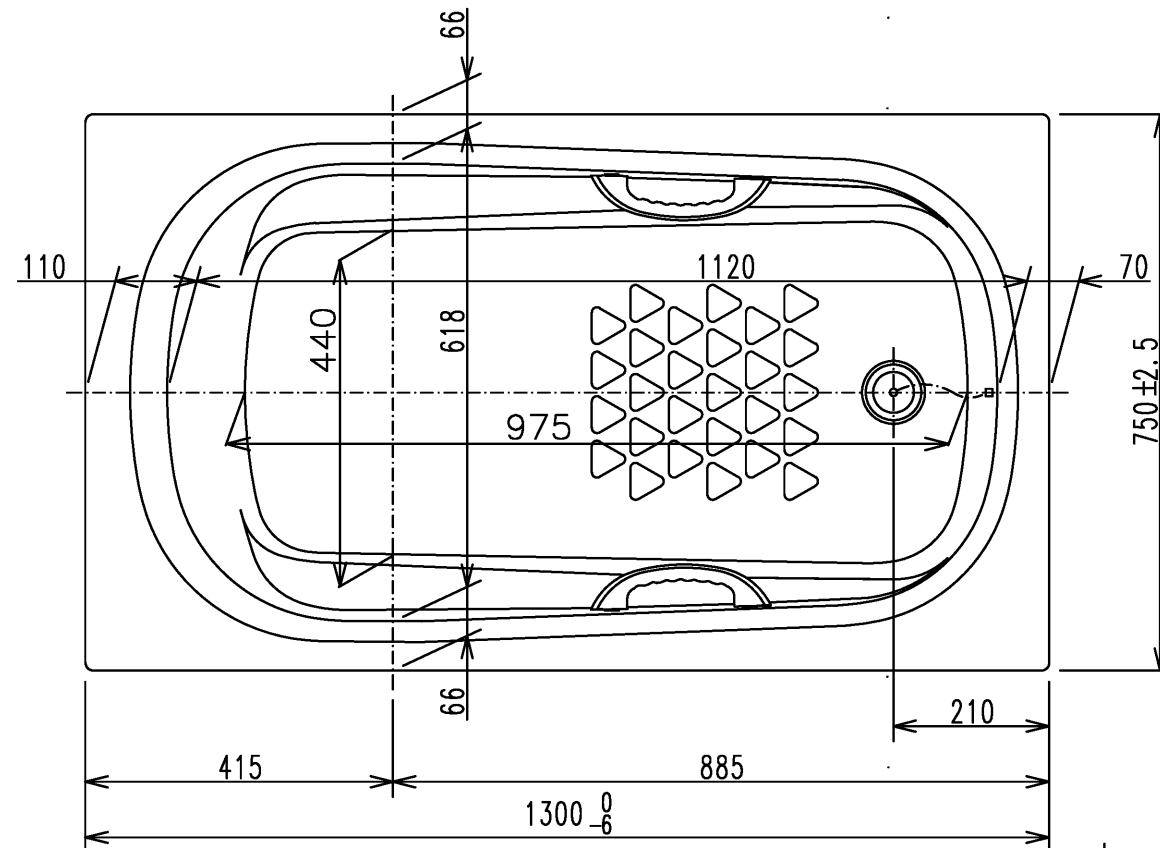

色番	色彩	備考
#MNN	ムーンホワイトN	
#MRN	ムーンピンクN	
#MGN	ムーングリーンN	
#MCN	ムーンブラウンN	

図名				和洋折衷エプロンなし ネオマーパズ(1300サイズ)		尺度 1:10	
図番				PNS1330			
年月日	製図	中田	検図	林堂	三上	TOTO	
2026.4.1							