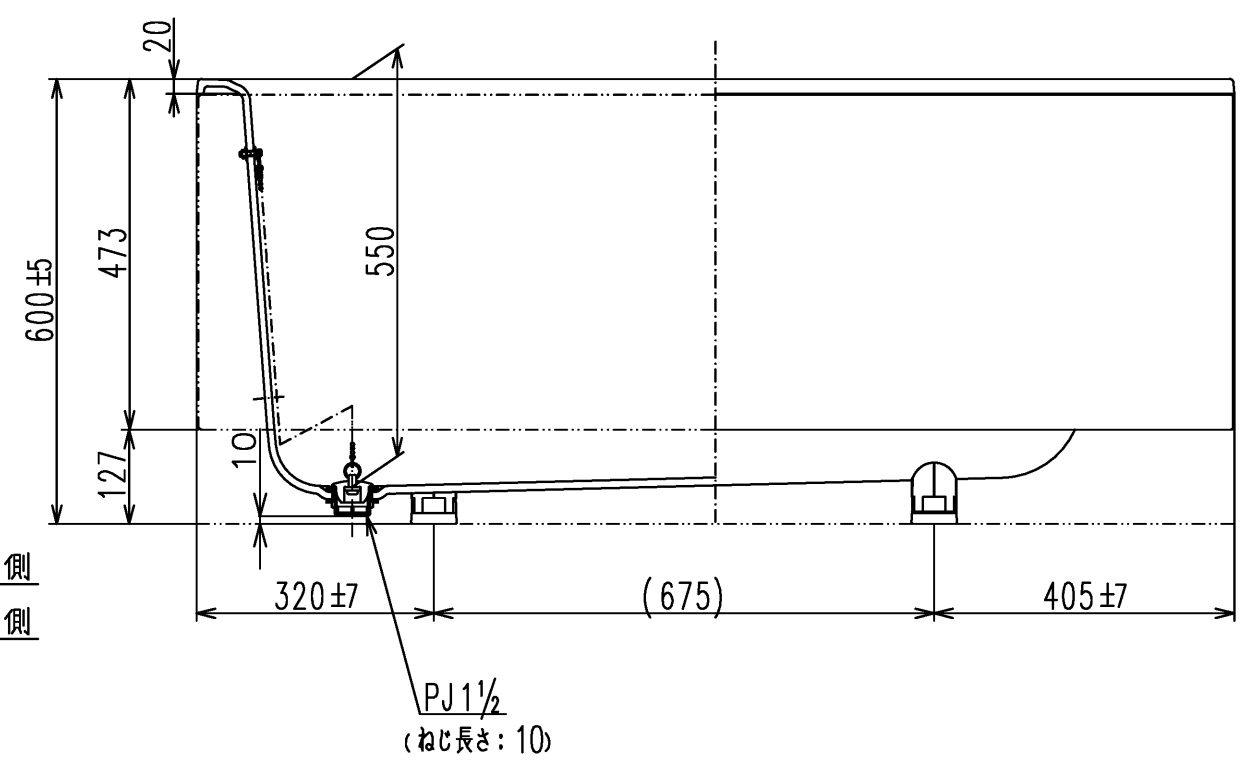

色番	色彩	備考
#MNN	ムーンホワイトN	
#MRN	ムーンピンクN	
#MGN	ムーングリーンN	
#MCN	ムーンブラウンN	

図名 和洋折衷一方半エプロン付き ネオマーブバス (1400サイズ)				尺度 1:10 図番 PNS1401L1
年月日 2026.4.1	製図 中田	検図 林堂 三上	TOTO	