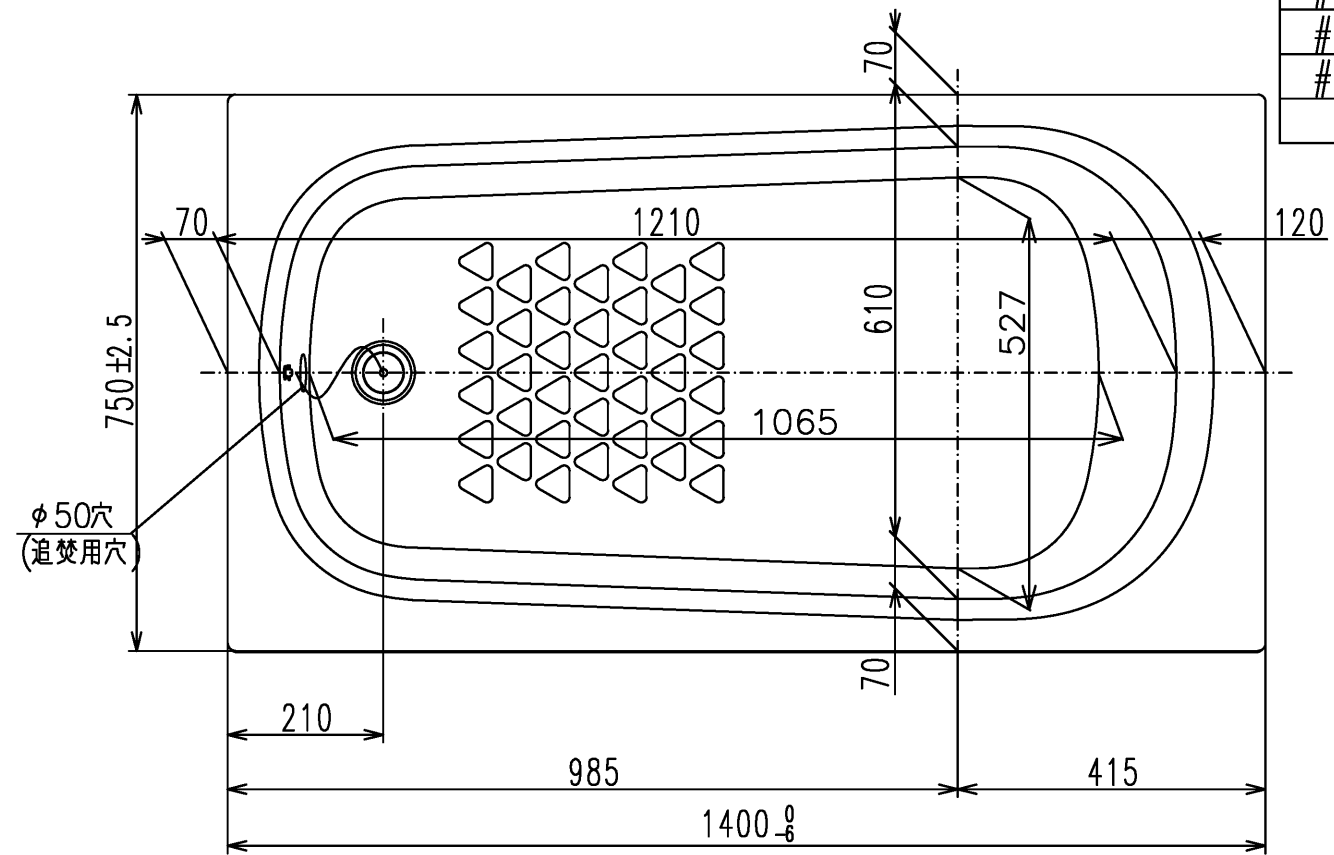

色番	色彩	備考
#MNN	ムーンホワイトN	
#MRN	ムーンピンクN	
#MGN	ムーングリーンN	
#MCN	ムーンブラウンN	

図名 和洋折衷一方半エプロン付き ネオマーブバス (1400サイズ)				尺度 1:10 図番 PNS1401L1
年月日 2026.4.1	製図 中田	検図 林堂 三上	TOTO	