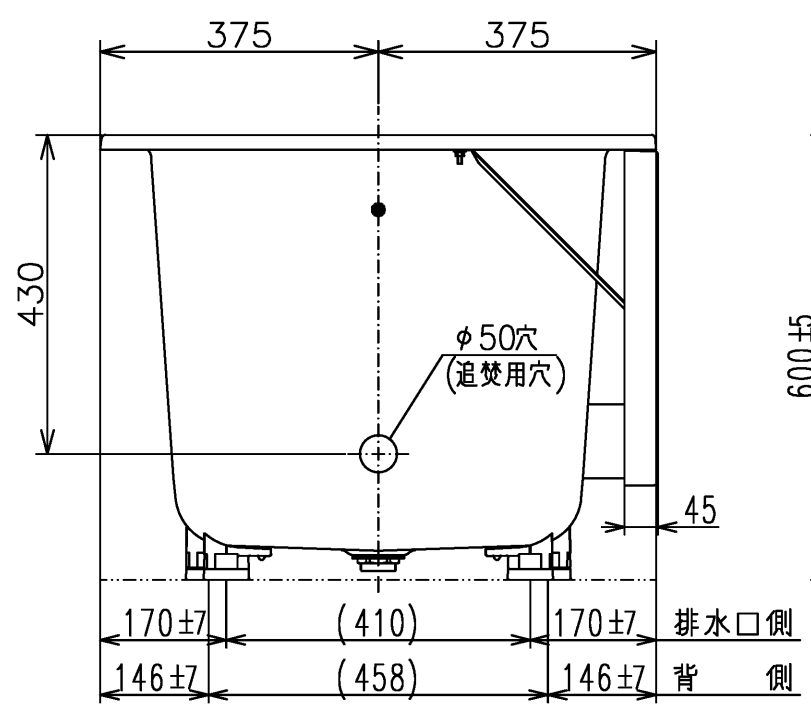

色番	色彩	備考
#MNN	ムーンホワイトN	
#MRN	ムーンピンクN	
#MGN	ムーングリーンN	
#MCN	ムーンブラウンN	

図名 和洋折衷一方半エプロン付き ネオマーブバス (1400サイズ)				尺度 1:10 図番 PNS1401L1
年月日 2026.4.1	製図 中田	検図 林堂 三上	TOTO	