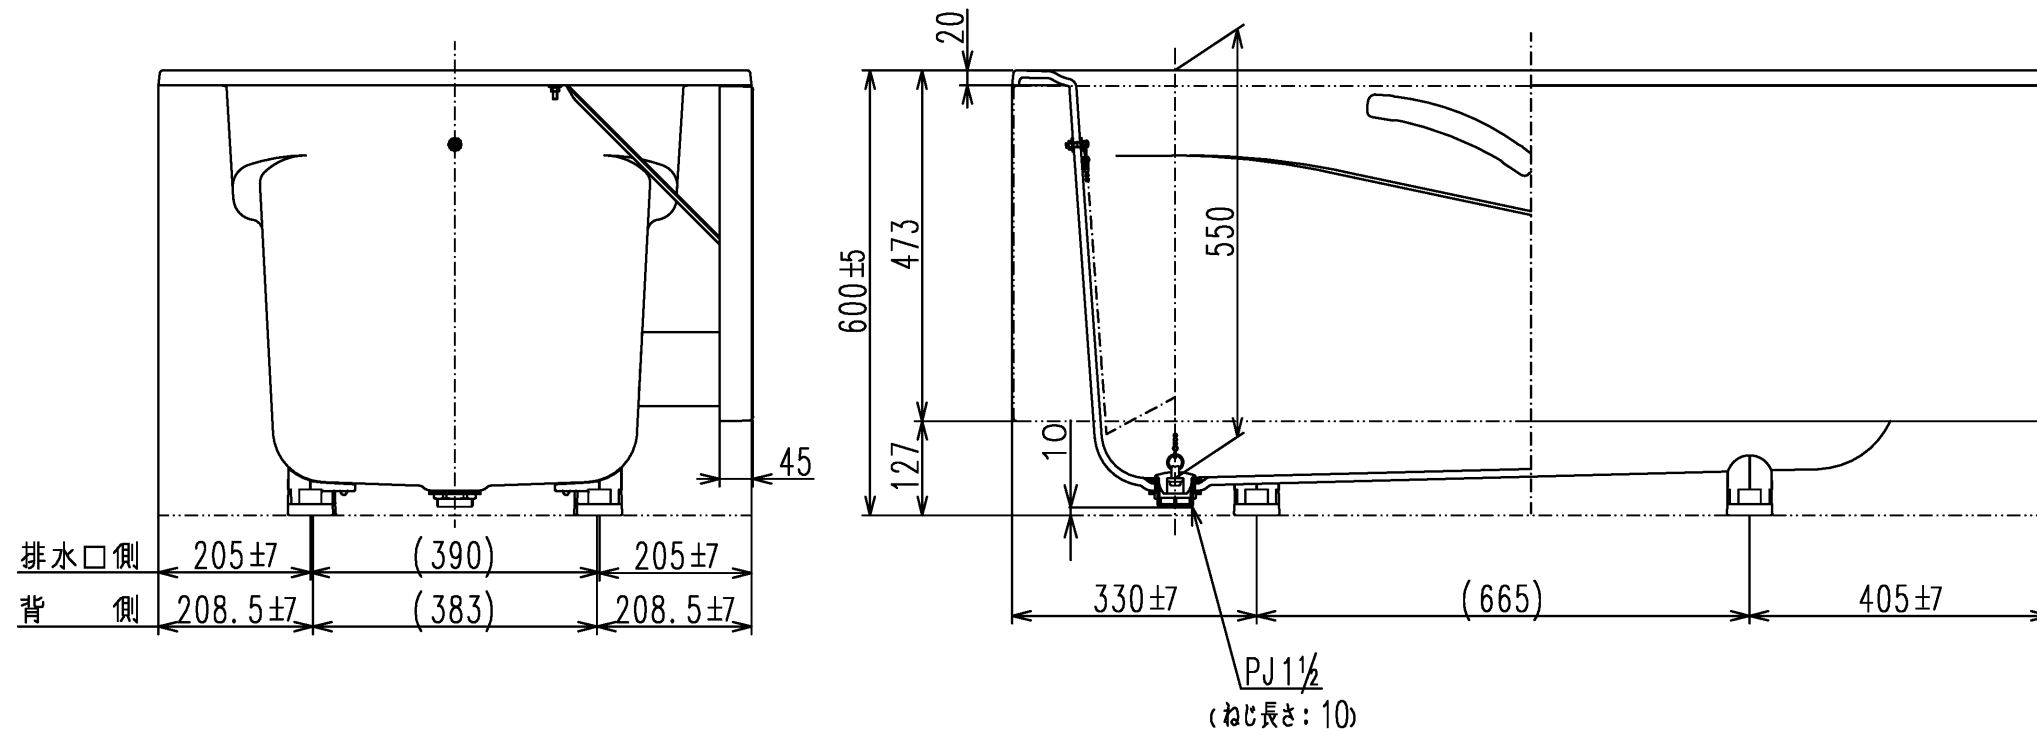

色番	色彩	備考
#MNN	ムーンホワイトN	
#MRN	ムーンピンクN	
#MGN	ムーングリーンN	
#MCN	ムーンブラウンN	

図名 和洋折衷一方半エプロン付き ネオマーパス (1400サイズ)				尺度 1:10 図番 PNS1441L
年月日 2026.4.1	製図 中田	検図 林堂 三上	TOTO	