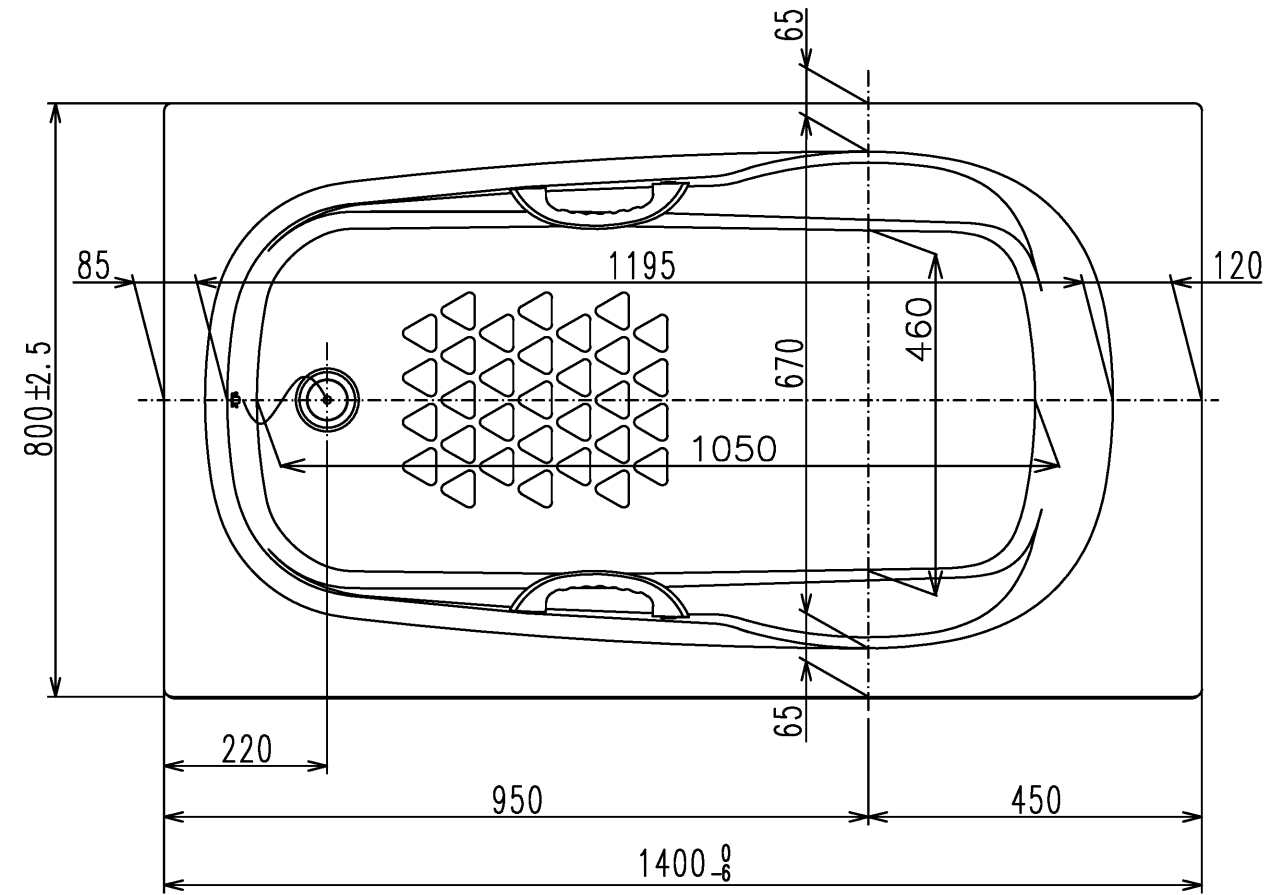

色番	色彩	備考
#MNN	ムーンホワイトN	
#MRN	ムーンピンクN	
#MGN	ムーングリーンN	
#MCN	ムーンブラウンN	

図名 和洋折衷一方半エプロン付き ネオマーパス (1400サイズ)				尺度 1:10 図番 PNS1441L
年月日 2026.4.1	製図 中田	検図 林堂 三上	TOTO	