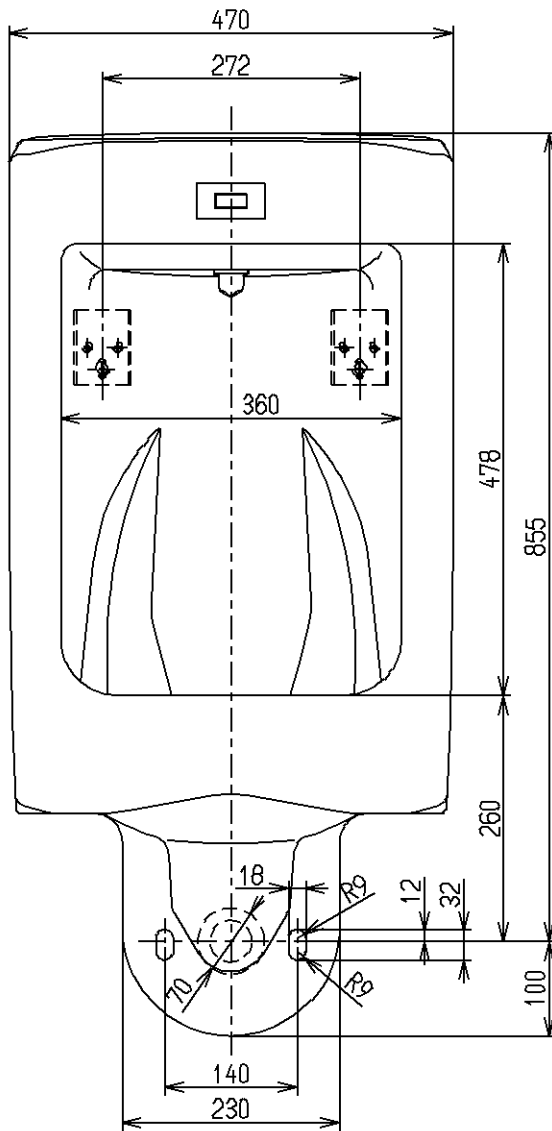

生産中止図面

2007/07

- <付属品>
- 着脱トラップ × 1
 - バックハンガー × 2
 - 給水金具一式 × 1

TOTO			単位 mm	名称
製図 北村	検図 北村	日付 長野 07.05.14	尺度 1:8	自動洗浄壁掛ストール小便器 (大形・AC100Vタイプ)
備考 ジアテクト仕様				図番 US860CE