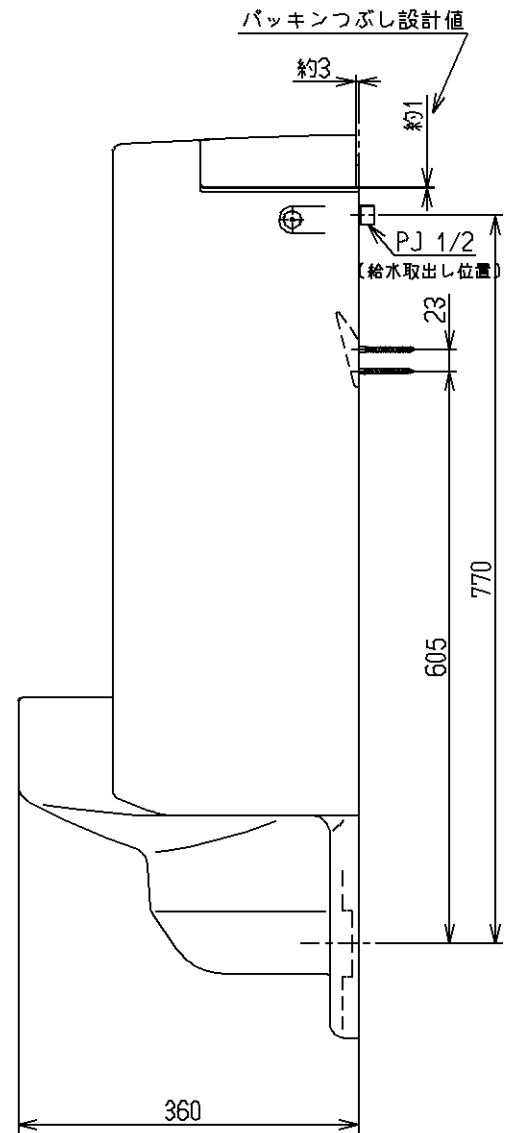

生産中止図面

2007/07

- <付属品>
- 着脱トラップ × 1
 - バックハンガー × 2
 - 給水金具一式 × 1

TOTO			単位 mm	名称
製図 北村	検図 北村	日付 長野 07.05.14	尺度 1:8	自動洗浄壁掛ストール小便器 (大形・AC100Vタイプ)
備考 ジアテクト仕様				図番 US860CE