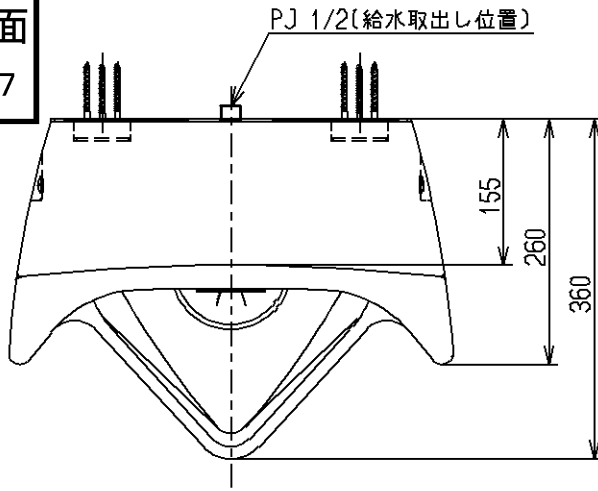

生産中止図面

2007/07

- <付属品>
- 着脱トラップ × 1
 - バックハンガー × 2
 - 給水金具一式 × 1

TOTO			単位 mm	名称
製図 北村	検図 北村	日付 長野 07.05.14	尺度 1:8	自動洗浄壁掛ストール小便器 (大形・AC100Vタイプ)
備考 ジアテクト仕様				図番 US860CE