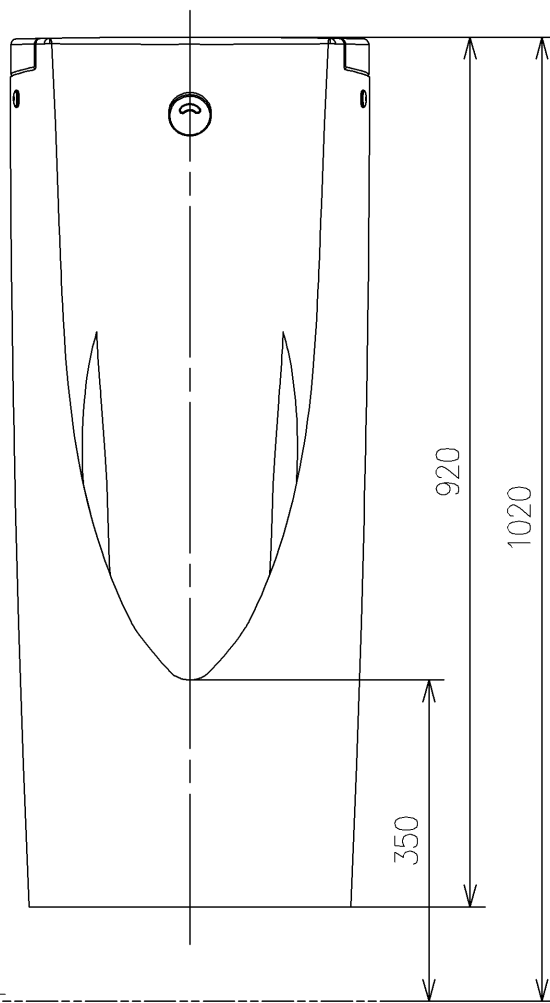

<付属品>

- ふた × 1
- 目皿 × 1
- バックハンガー × 1
- 給水金具 × 1
- 電池 × 1

TOTO		UNIT mm	SCALE 1:8	DATE 2021-Jun-28	DRAWN ryuichi.yonemura
TITLE	壁掛壁排水自動洗浄小便器				CHECKED masayuki.hayashi
	WALL-MOUNTED AUTO FLUSH URINAL				APPROVED hiroshi.ono
REMARKS	自己発電タイプ、大形、低リップ				ITEM NUMBER US900WR