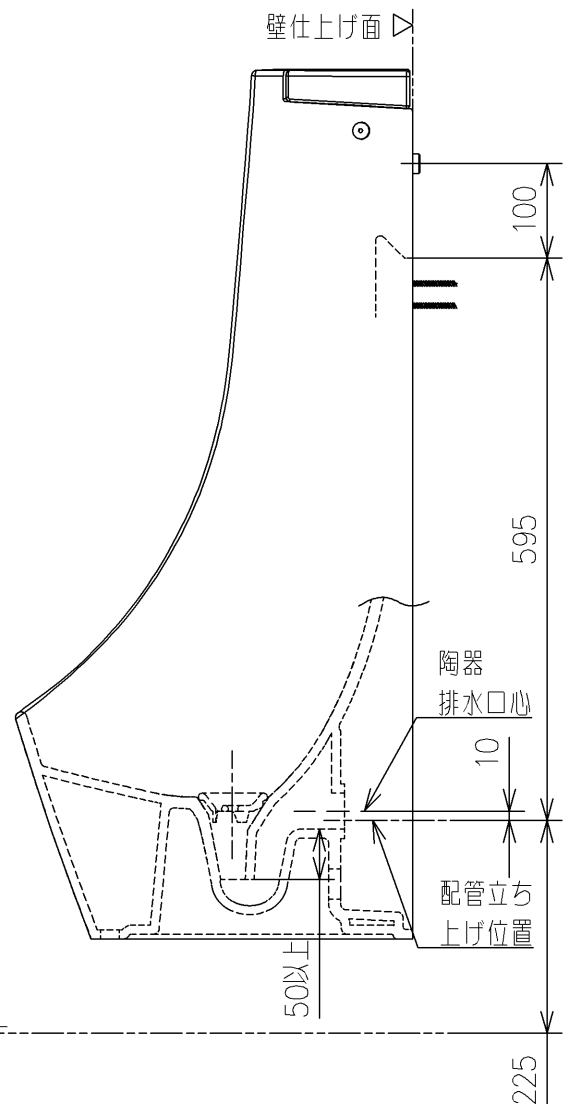

<付属品>

- ふた × 1
- 目皿 × 1
- バックハンガー × 1
- 給水金具 × 1
- 電池 × 1

TOTO		UNIT mm	SCALE 1:8	DATE 2021-Jun-28	DRAWN ryuichi.yonemura
TITLE	壁掛壁排水自動洗浄小便器				CHECKED masayuki.hayashi
	WALL-MOUNTED AUTO FLUSH URINAL				APPROVED hiroshi.ono
REMARKS	自己発電タイプ、大形、低リップ				ITEM NUMBER US900WR