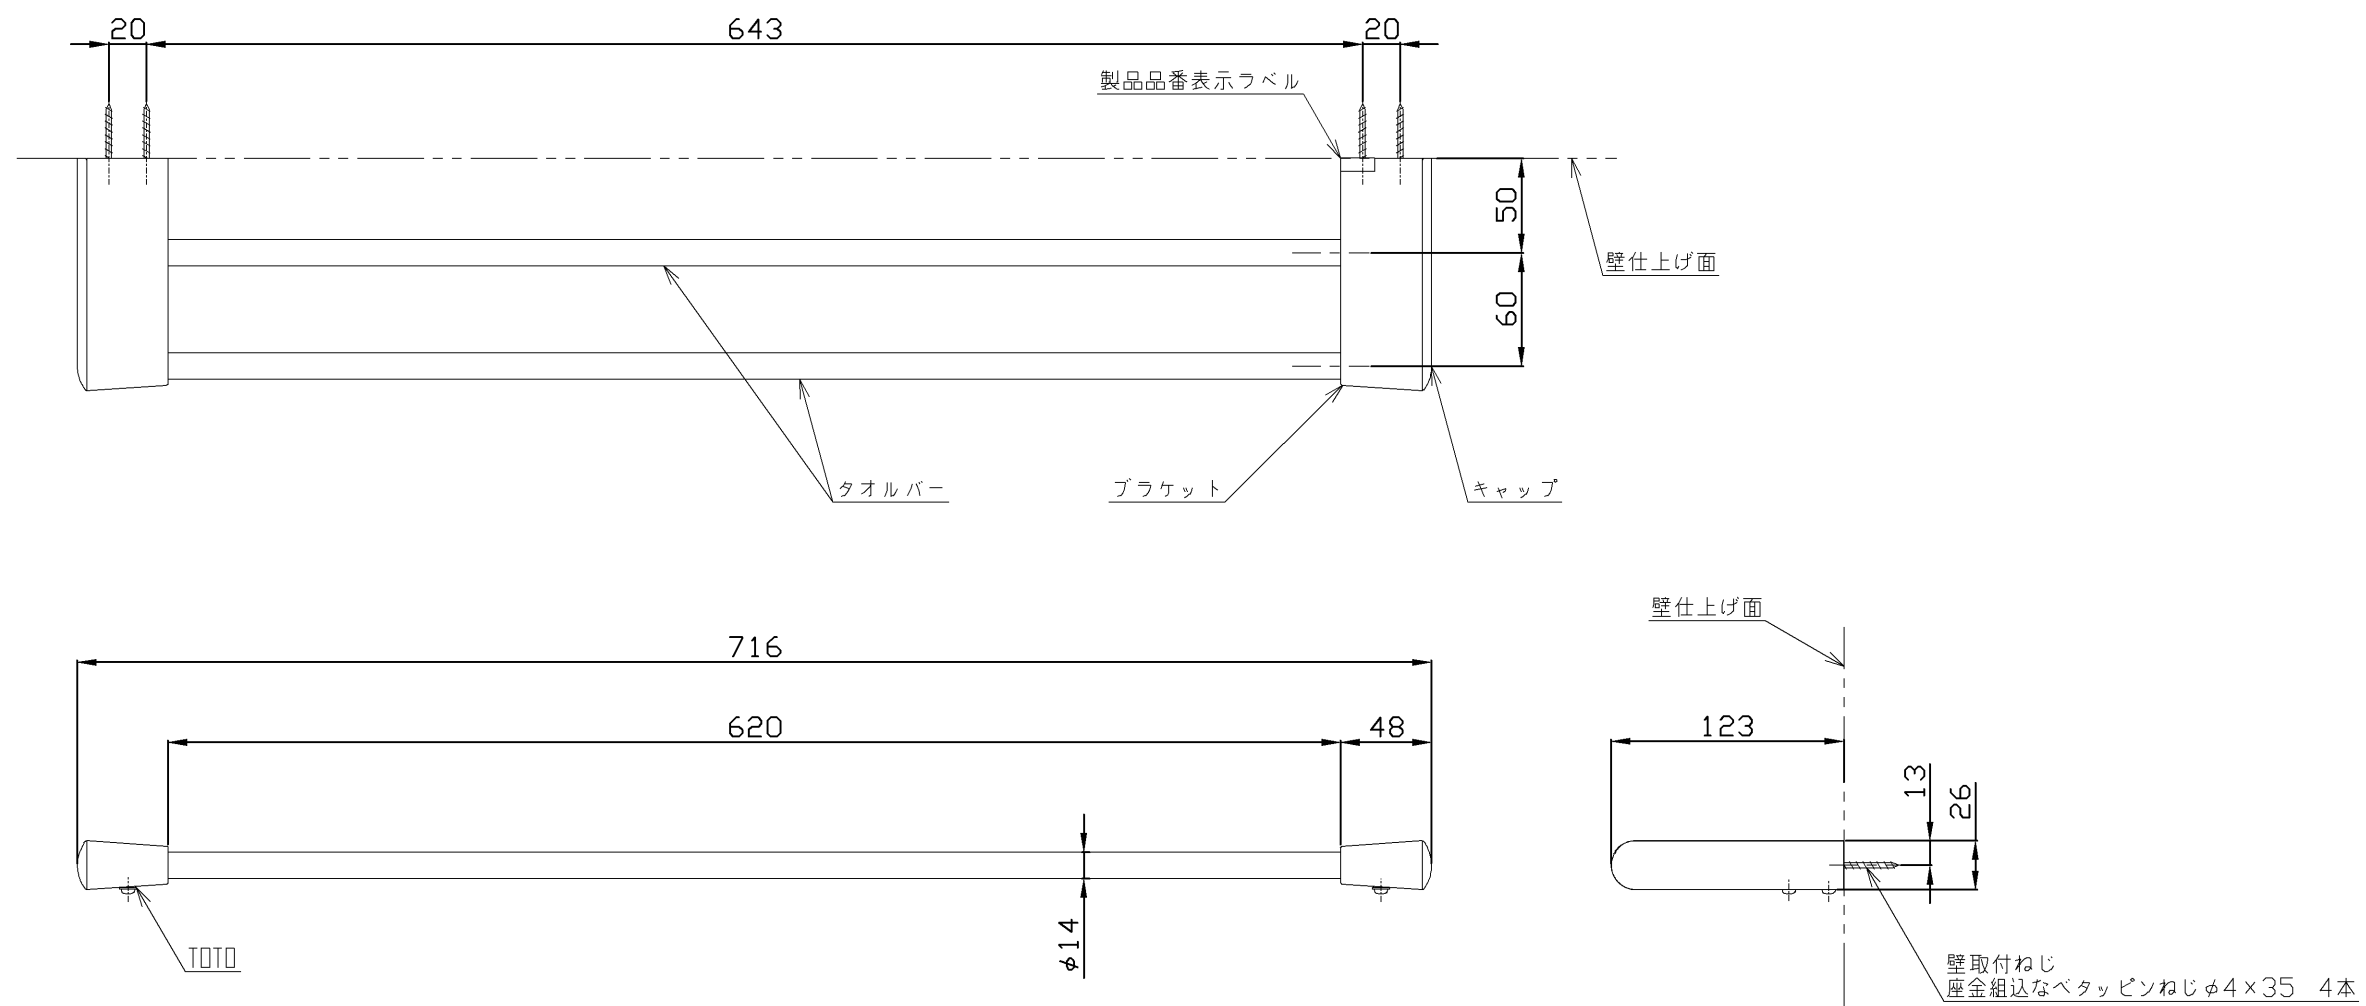

色番	色彩
#N11	ペールホワイト
#NG2	ホワイトグレー
#SC1	パステルアイボリー
#SR2	パステルピンク
#NW1	ホワイト

TOTO			単位 mm	名称
製図 大平	検図 長谷田 高良	日付 10.12.22	尺度 1:4	二段式タオル掛け
備考 タオルバーは、アルミ製				図番 YT500W6