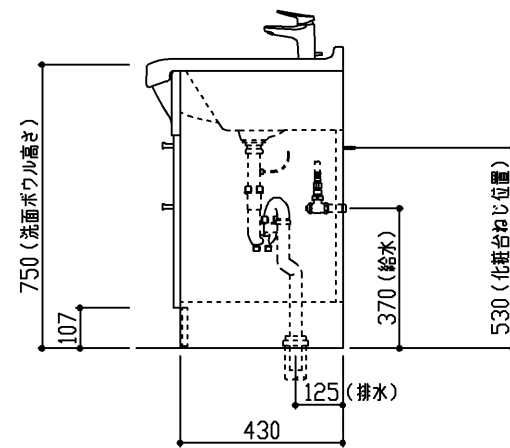

生産中止図面

2020/05

●扉色記号	扉色名
A	ホワイト
P	パールピンク
K	ミューツグレー

商品リスト No.LDAN=01615			
No	品番	品名	個数
①	LDA757AER●	洗面化粧台	1

製品情報

- ※ 洗面器は、陶器製（容量13L）セフィオンテクト仕様
- ※ 水栓は、エコシングル混合水栓
- ※ 排水トラップは、水抜きハード管 床排水トラップ
- ※ 化粧台の洗面器とキャビネット本体の間口寸法は、異なります
施工に際しては、設計施工資料集にて確認ください
- ※ 洗面器は陶器製の性質上、幅寸法は742±8mmになります
- ※ 商品リスト中の●には、扉色記号が入ります。（表を参照ください）

工事情報

- ※ 木ねじ位置に固定用木棧（巾90×厚み30）または、全面に厚み12mm以上のJAS規格品の合板を入れてください（別途工事）
- ※ 工事誤差許容値（給水） 円内±13mm
- ※ 工事誤差許容値（排水） 円内±20mm
- ※ 給水給湯接続は、R1/2
- ※ 排水接続は、硬質塩化ビニル管40。50用（防臭栓付）
- ※ 給水用（φ30～φ50）、排水用（φ50）現場にて穴加工ください

※ 商品(図面)は、諸般の事情により、予告なく改良、仕様変更などを行なう場合があります。

TOTO

名称
Aシリーズ
洗面化粧台

製図
樽角
検図
菊池

日付
19.03.28

単位
mm
尺度
1:20

現場名(備考欄)

品番

図番

50 LDAN=01615