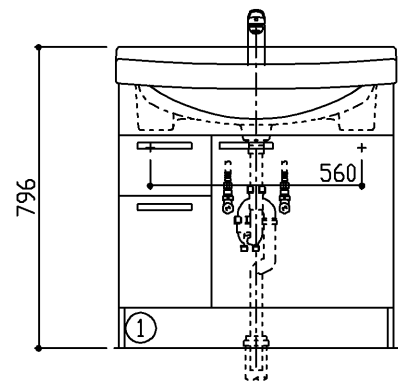

生産中止図面

2020/05

●扉色記号	扉色名
A	ホワイト
P	パールピンク
K	ミューツグレー

商品リスト No.LDAN=01615			
No	品番	品名	個数
①	LDA757AER●	洗面化粧台	1

製品情報

- ※ 洗面器は、陶器製（容量13L）セフィオンテクト仕様
- ※ 水栓は、エコシングル混合水栓
- ※ 排水トラップは、水抜きハード管 床排水トラップ
- ※ 化粧台の洗面器とキャビネット本体の間口寸法は、異なります
施工に際しては、設計施工資料集にて確認ください
- ※ 洗面器は陶器製の性質上、幅寸法は742±8mmになります
- ※ 商品リスト中の●には、扉色記号が入ります。（表を参照ください）

工事情報

- ※ 木ねじ位置に固定用木棧（巾90×厚み30）または、全面に厚み12mm以上のJAS規格品の合板を入れてください（別途工事）
- ※ 工事誤差許容値（給水） 円内±13mm
- ※ 工事誤差許容値（排水） 円内±20mm
- ※ 給水給湯接続は、R1/2
- ※ 排水接続は、硬質塩化ビニル管40。50用（防臭栓付）
- ※ 給水用（φ30～φ50）、排水用（φ50）現場にて穴加工ください

※ 商品(図面)は、諸般の事情により、予告なく改良、仕様変更などを行なう場合があります。

TOTO

名称
Aシリーズ
洗面化粧台

製図
樽角
検図
菊池

日付
19.03.28

単位
mm
尺度
1:20

現場名(備考欄)

品番

図番

50 LDAN=01615