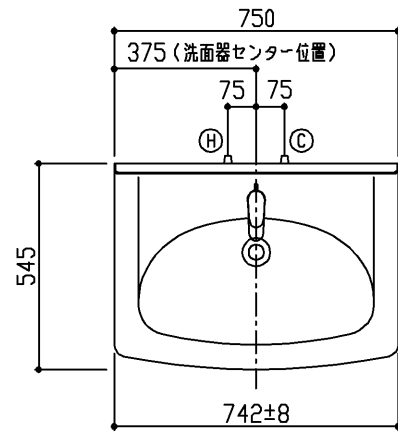

生産中止図面

2020/05

●扉色記号	扉色名
A	ホワイト
P	パールピンク
K	ミューツグレー

商品リスト No.LDAN=01615			
No	品番	品名	個数
①	LDA757AER●	洗面化粧台	1

製品情報

- ※ 洗面器は、陶器製（容量13L）セフィオンテクト仕様
- ※ 水栓は、エコシングル混合水栓
- ※ 排水トラップは、水抜きハード管 床排水トラップ
- ※ 化粧台の洗面器とキャビネット本体の間口寸法は、異なります
施工に際しては、設計施工資料集にて確認ください
- ※ 洗面器は陶器製の性質上、幅寸法は742±8mmになります
- ※ 商品リスト中の●には、扉色記号が入ります。（表を参照ください）

工事情報

- ※ 木ねじ位置に固定用木棧（巾90×厚み30）または、全面に厚み12mm以上のJAS規格品の合板を入れてください（別途工事）
- ※ 工事誤差許容値（給水） 円内±13mm
- ※ 工事誤差許容値（排水） 円内±20mm
- ※ 給水給湯接続は、R1/2
- ※ 排水接続は、硬質塩化ビニル管40。50用（防臭栓付）
- ※ 給水用（φ30～φ50）、排水用（φ50）現場にて穴加工ください

※ 商品(図面)は、諸般の事情により、予告なく改良、仕様変更などを行なう場合があります。

TOTO

名称
Aシリーズ
洗面化粧台

製図
樽角
検図
菊池

日付
19.03.28

単位
mm
尺度
1:20

現場名(備考欄)

品番