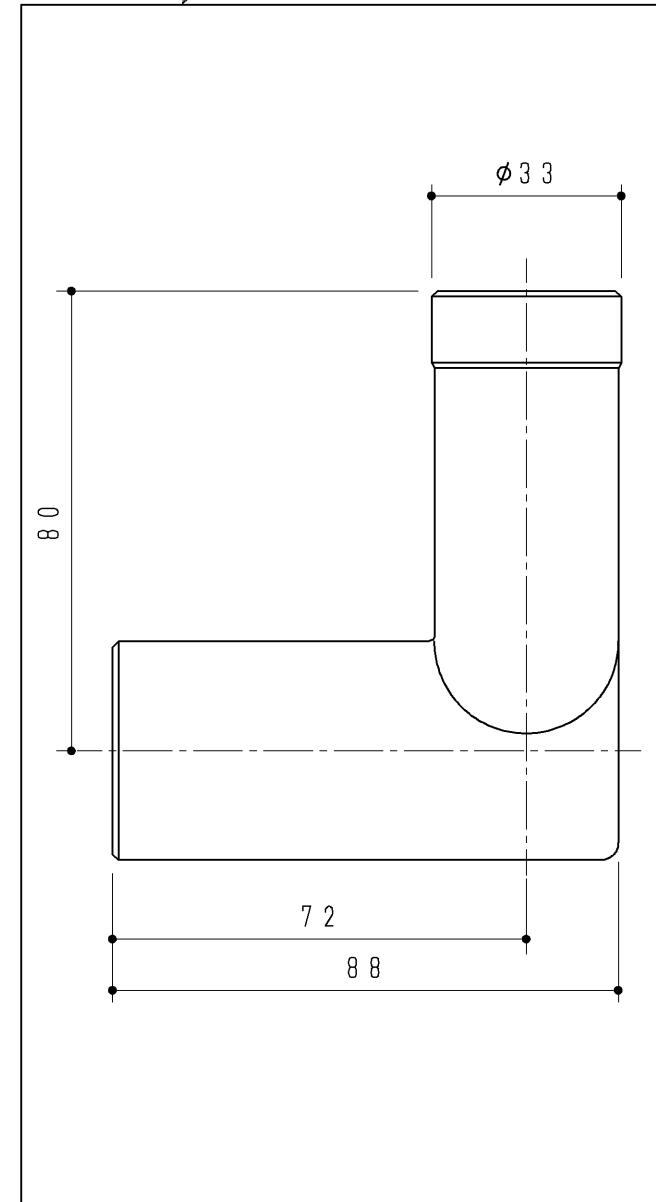

生産中止図面

2007/12

排水トラップ(上)

排水トラップ(下)

壁排水エルボ

クイックファスナー

袋ナット(G1)

2ヶ

三角パッキン(φ26用)

2ヶ

排水配管用パッキン(壁排水用)

同梱部材

品名	数量(仕様)
給水配管用パッキン(白)	1ヶ

改廃年月日	改新要領No.	事由	製品番号	TOTO				製図	木元	検図	水野	石黒	年月日
								品名	排水トラップセット				図面数
				品番	UGX006P			尺度	フリー	投影法	三角法	材質	図番