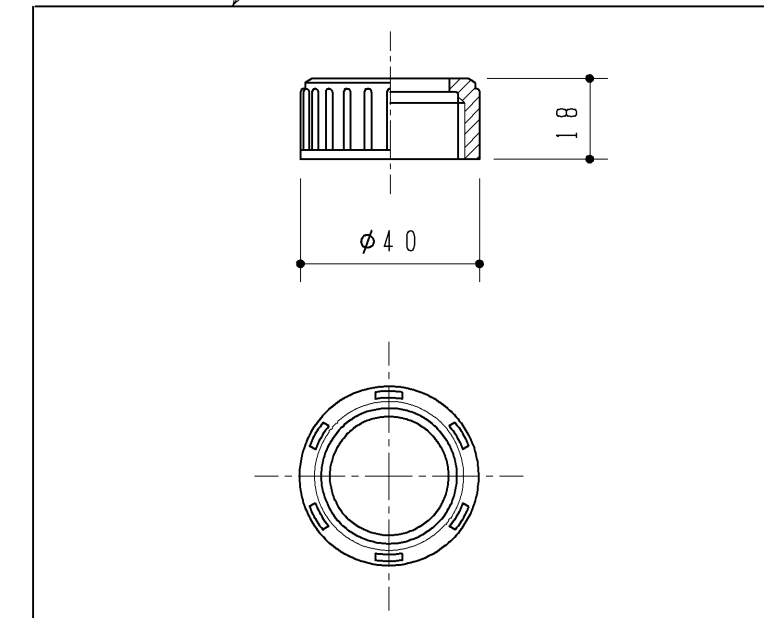

生産中止図面

2007/12

排水トラップ(上)

排水トラップ(下)

壁排水エルボ

クイックファスナー

袋ナット(G1)

2ヶ

三角パッキン(φ26用)

2ヶ

排水配管用パッキン(壁排水用)

同梱部材

品名	数量(仕様)
給水配管用パッキン(白)	1ヶ

改廃年月日	改新要領No.	事由	製品番号	TOTO				製図	木元	検図	水野	石黒	年月日
								品名	排水トラップセット				図面数
				品番	UGX006P			尺度	フリー	投影法	三角法	材質	図番