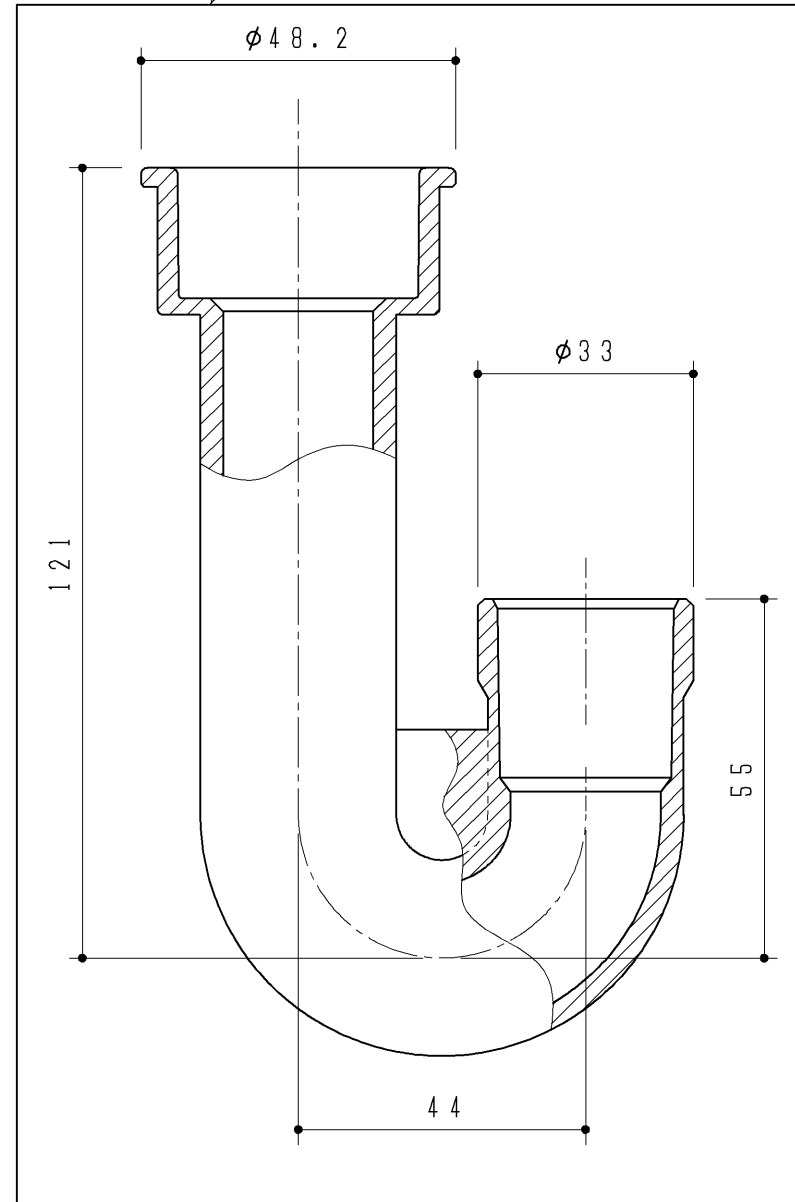

生産中止図面

2007/12

排水トラップ(上)

排水トラップ(下)

壁排水エルボ

クイックファスナー

袋ナット(G1)

2ヶ

三角パッキン(φ26用)

2ヶ

排水配管用パッキン(壁排水用)

同梱部材

品名	数量(仕様)
給水配管用パッキン(白)	1ヶ

改廃年月日	改新要領No.	事由	製品番号	TOTO				製図	木元	検図	水野	石黒	年月日
								品名	排水トラップセット				図面数
				品番	UGX006P			尺度	フリー	投影法	三角法	材質	図番