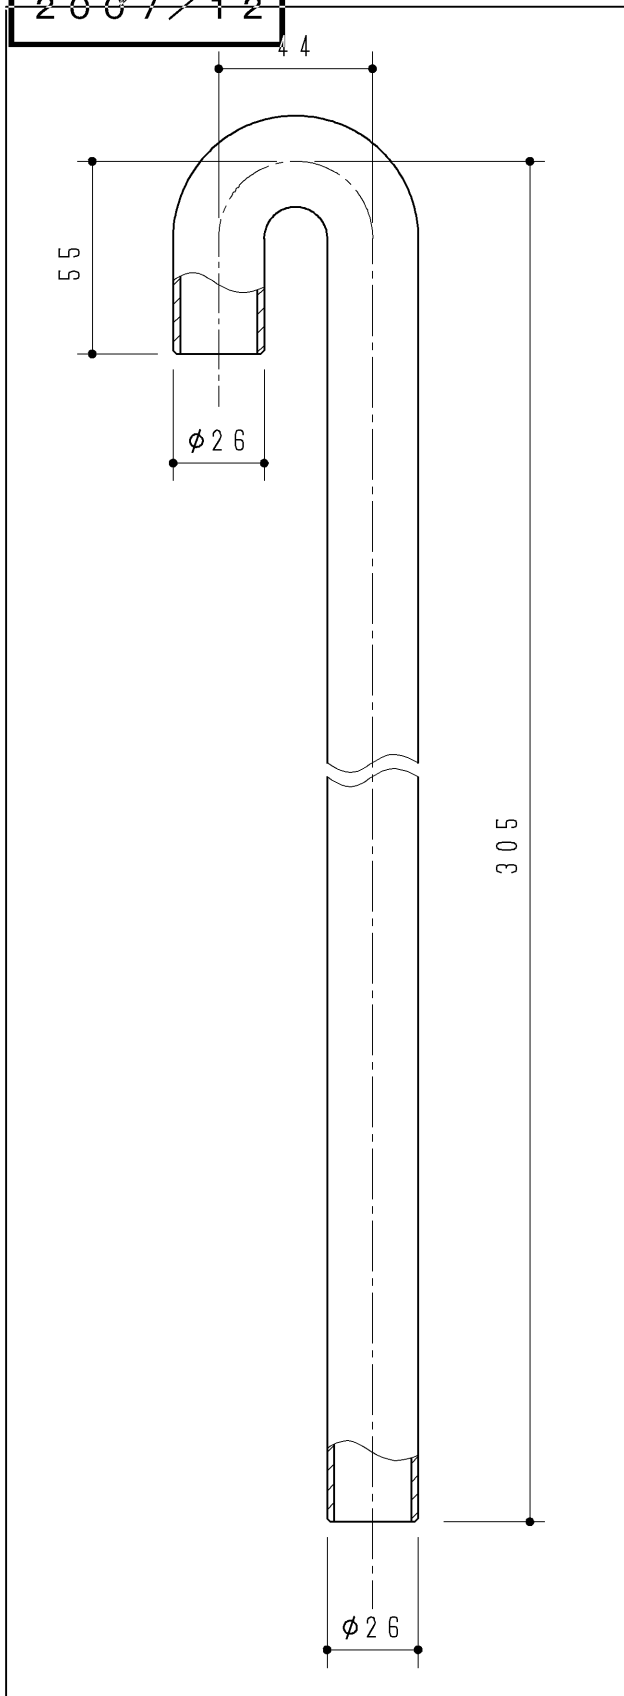

生産中止図面

2007/12

排水トラップ(上)

排水トラップ(下)

壁排水エルボ

クイックファスナー

袋ナット(G1)

2ヶ

三角パッキン(φ26用)

2ヶ

排水配管用パッキン(壁排水用)

同梱部材

品名	数量(仕様)
給水配管用パッキン(白)	1ヶ

改廃年月日	改新要領No.	事由	製品番号	TOTO				製図	木元	検図	水野	石黒	年月日
								品名	排水トラップセット				図面数
				品番	UGX006P			尺度	フリー	投影法	三角法	材質	図番