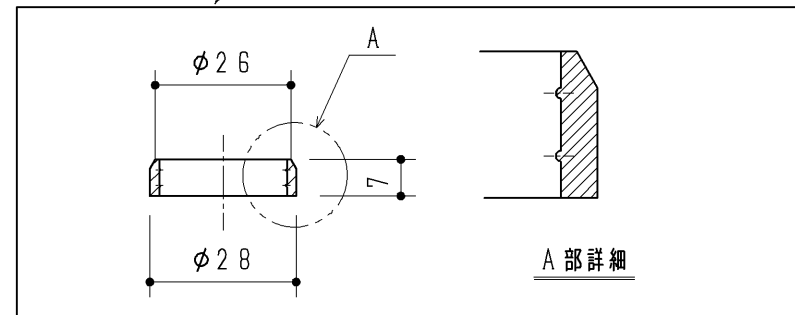

生産中止図面

2007/12

排水トラップ(上)

排水トラップ(下)

壁排水エルボ

クイックファスナー

袋ナット(G1)

2ヶ

三角パッキン(φ26用)

2ヶ

排水配管用パッキン(壁排水用)

同梱部材

品名	数量(仕様)
給水配管用パッキン(白)	1ヶ

改廃年月日	改新要領No.	事由	製品番号	TOTO				製図	木元	検図	水野	石黒	年月日
								品名	排水トラップセット				図面数
				品番	UGX006P			尺度	フリー	投影法	三角法	材質	図番