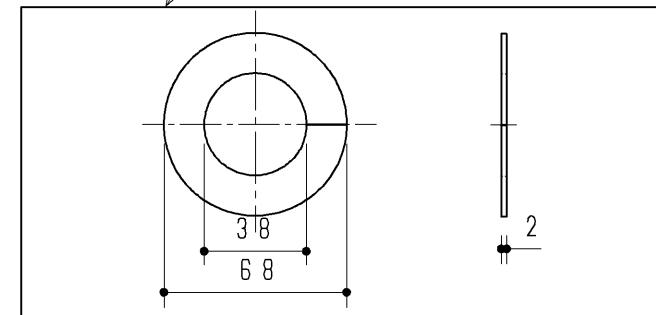

生産中止図面

2007/12

排水トラップ(上)

排水トラップ(下)

壁排水エルボ

クイックファスナー

袋ナット(G1)

2ヶ

三角パッキン(φ26用)

2ヶ

排水配管用パッキン(壁排水用)

同梱部材

品名	数量(仕様)
給水配管用パッキン(白)	1ヶ

改廃年月日	改新要領No.	事由	製品番号	TOTO				製図	木元	検図	水野	石黒	年月日
								品名	排水トラップセット				図面数
				品番	UGX006P			尺度	フリー	投影法	三角法	材質	図番