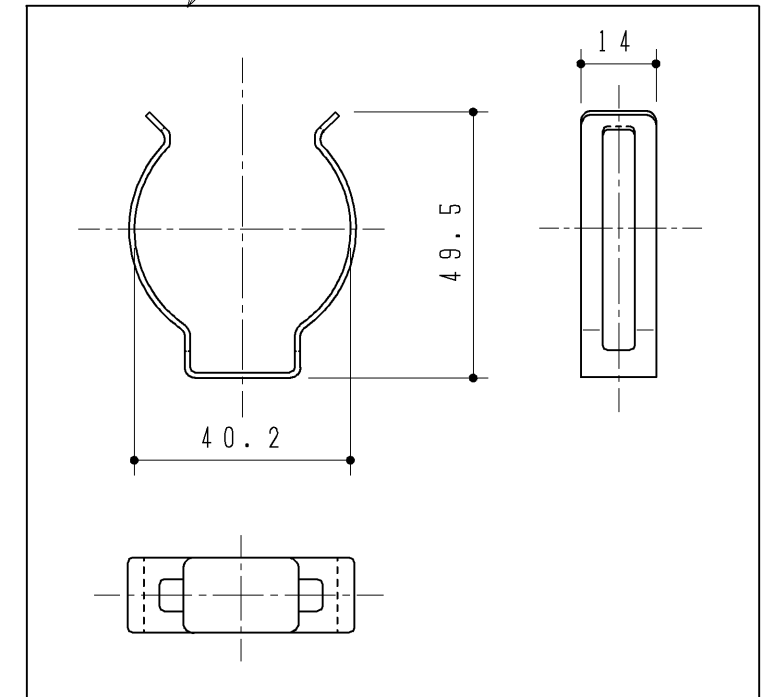

生産中止図面

2007/12

排水トラップ(上)

排水トラップ(下)

壁排水エルボ

クイックファスナー

袋ナット(G1)

2ヶ

三角パッキン(φ26用)

2ヶ

排水配管用パッキン(壁排水用)

同梱部材

品名	数量(仕様)
給水配管用パッキン(白)	1ヶ

改廃年月日	改新要領No.	事由	製品番号	TOTO				製図	木元	検図	水野	石黒	年月日
								品名	排水トラップセット				図面数
				品番	UGX006P			尺度	フリー	投影法	三角法	材質	図番