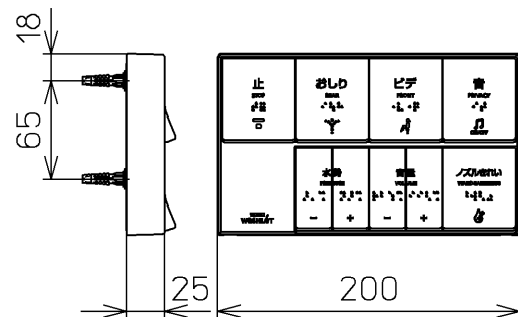

生産中止図面
2019

便器洗浄コード L=1500

ねじ長 φ4×30(3本)

ねじ長 φ4×30(2本)

*定格 : AC100V-316W 50/60Hz

TOTO		単位 mm	名称
製図 高田 ゆ	検図 末次 山川	日付 14-07-25	洗淨脱臭暖房便座
備考 擬音装置付き			品番 TCF5533AU
			図番 TCF5533AU=A0101