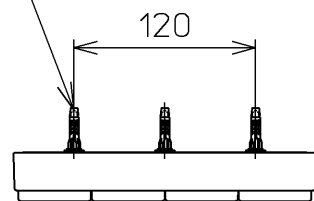

生産中止図面
2019

便器洗浄コード L=1500

ねじ長 φ4×30(3本)

ねじ長 φ4×30(2本)

*定格 : AC100V-316W 50/60Hz

TOTO		単位 mm	名称
製図 高田 ゆ	検図 末次 山川	日付 14-07-25	洗淨脱臭暖房便座
備考 擬音装置付き			品番 TCF5533AU
			図番 TCF5533AU=A0101