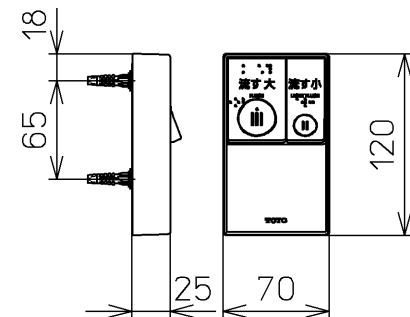

生産中止図面
2019

便器洗浄コード L=1500

ねじ長 φ4×30(3本)

ねじ長 φ4×30(2本)

*定格 : AC100V-316W 50/60Hz

TOTO		単位 mm	名称
製図 高田 ゆ	検図 末次 山川	日付 14-07-25	洗淨脱臭暖房便座
備考 擬音装置付き			品番 TCF5533AU
			図番 TCF5533AU=A0101