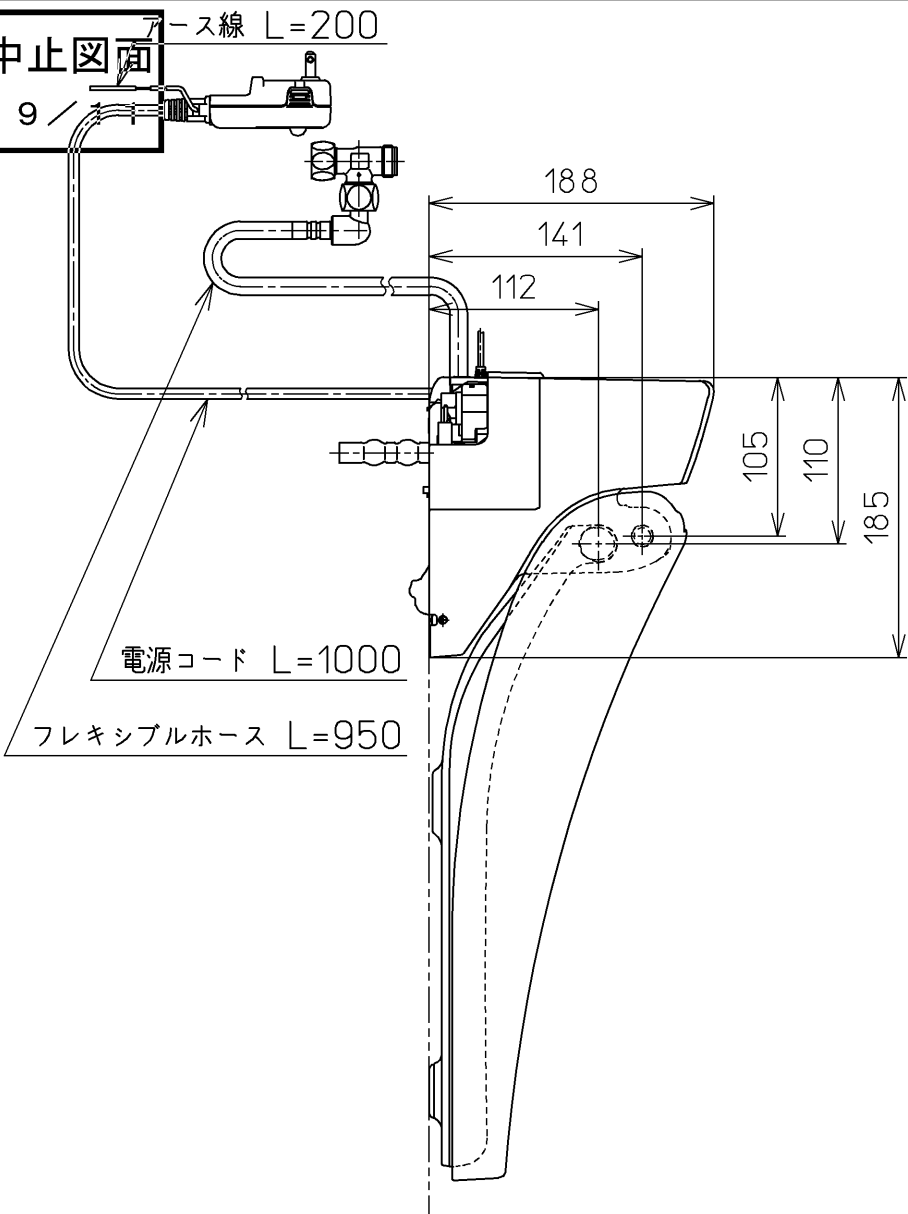

生産中止図面
2019

便器洗浄コード L=1500

ねじ長 φ4×30(3本)

ねじ長 φ4×30(2本)

*定格 : AC100V-316W 50/60Hz

TOTO		単位 mm	名称
製図 高田 ゆ	検図 末次 山川	日付 14-07-25	洗淨脱臭暖房便座
備考 擬音装置付き			品番 TCF5533AU
			図番 TCF5533AU=A0101