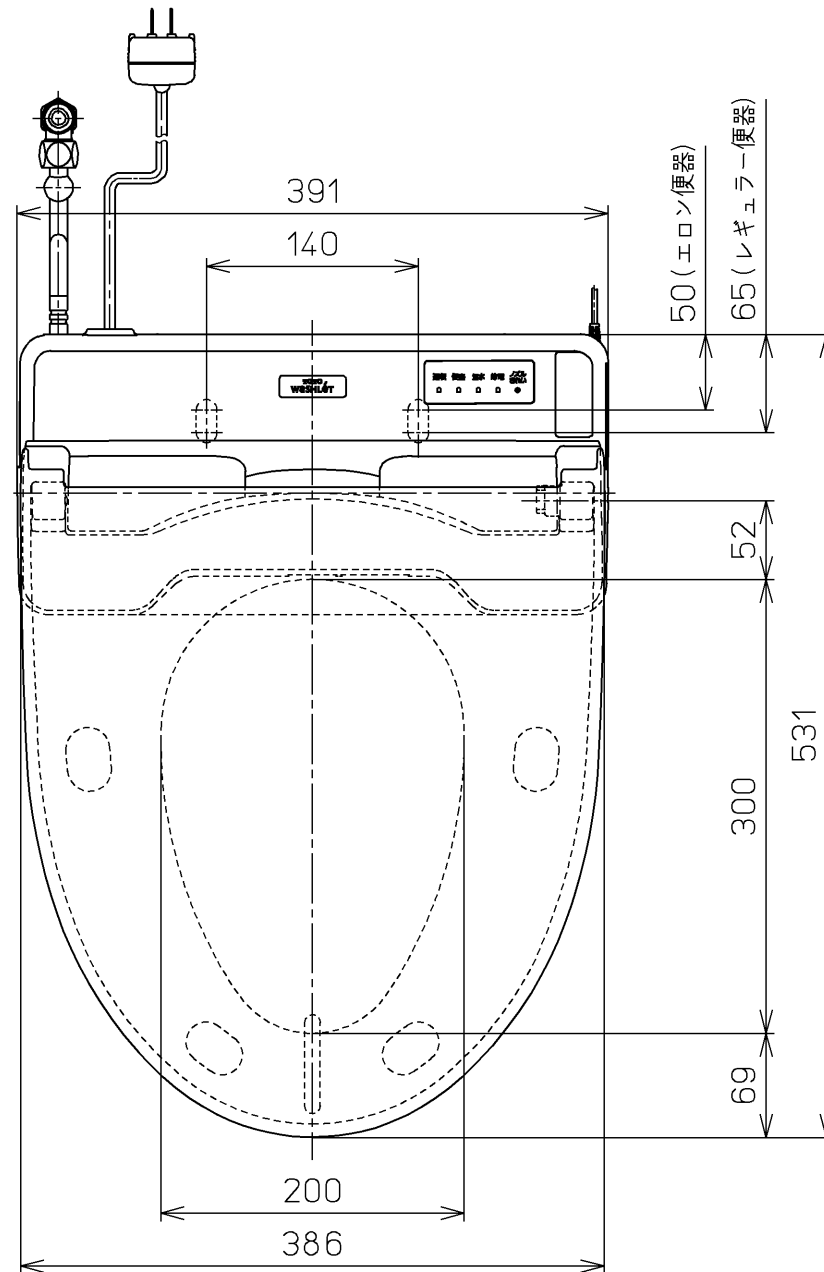

生産中止図面
2019

便器洗浄コード L=1500

ねじ長 φ4×30(3本)

ねじ長 φ4×30(2本)

*定格 : AC100V-316W 50/60Hz

TOTO		単位 mm	名称
製図 高田 ゆ	検図 末次 山川	日付 14-07-25	洗淨脱臭暖房便座
備考 擬音装置付き			品番 TCF5533AU
			図番 TCF5533AU=A0101