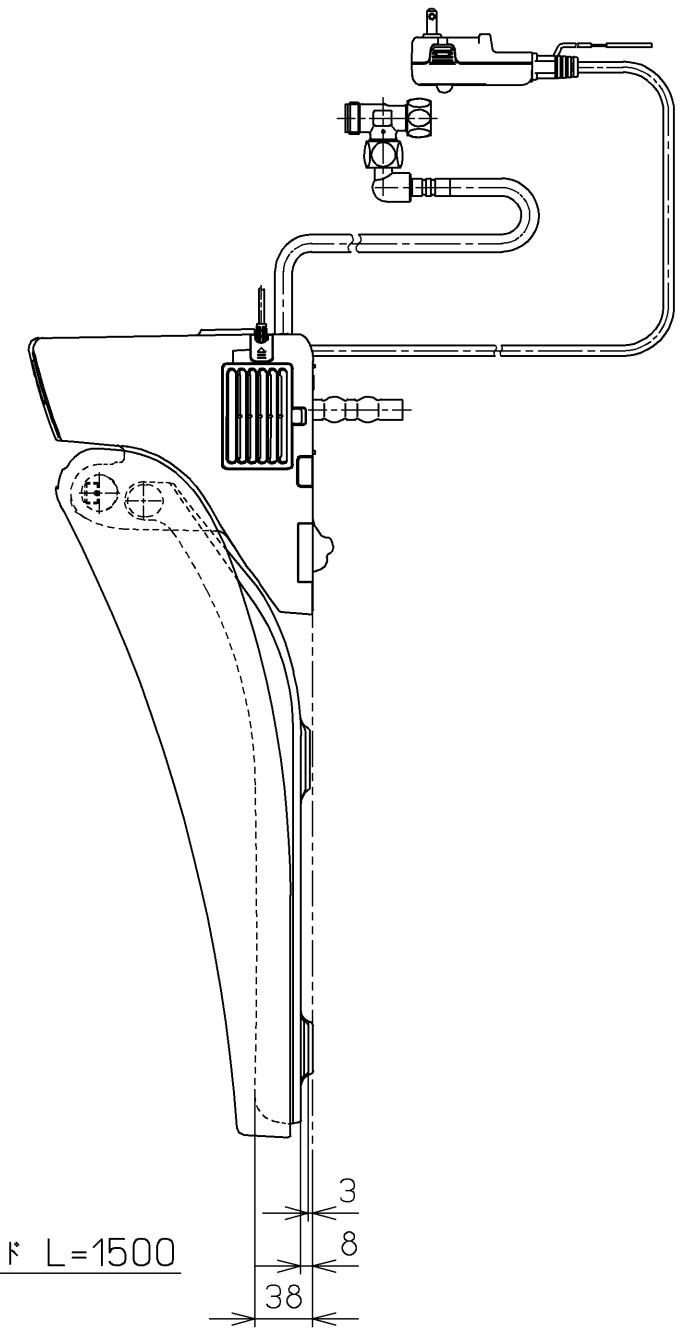

生産中止図面
2019

便器洗浄コード L=1500

ねじ長 φ4×30(3本)

ねじ長 φ4×30(2本)

*定格 : AC100V-316W 50/60Hz

TOTO		単位 mm	名称
製図 高田 ゆ	検図 末次 山川	日付 14-07-25	洗淨脱臭暖房便座
備考 擬音装置付き			品番 TCF5533AU
			図番 TCF5533AU=A0101