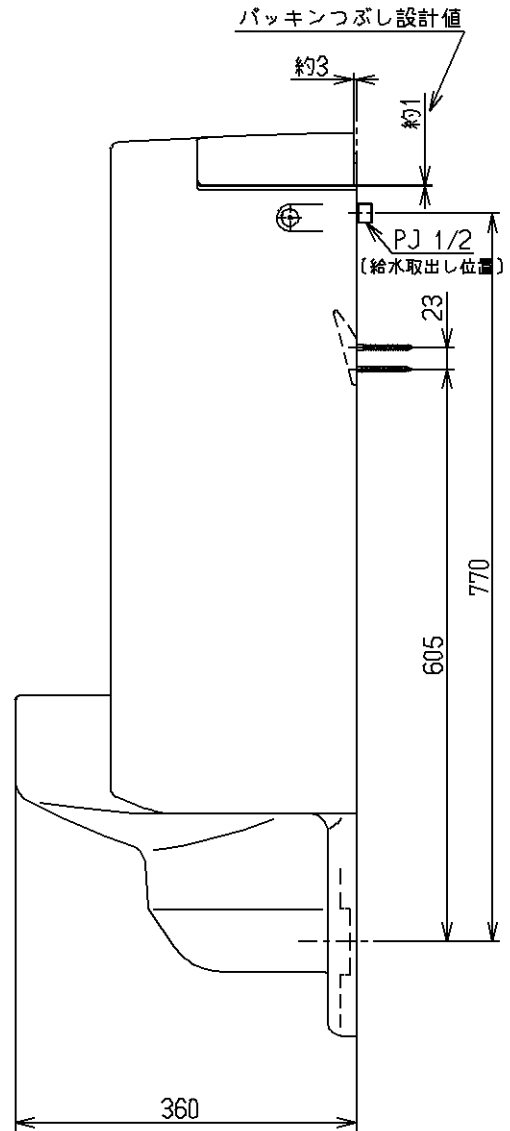

生産中止図面

2007/07

- <付属品>
- 着脱トラップ × 1
  - バックハンガー × 2
  - 給水金具一式 × 1

<b>TOTO</b>			単位 mm	名称
製図 北村	検図 北村	日付 長野 07.05.14	尺度 1:8	自動洗浄壁掛ストール小便器 (大形・AC100Vタイプ)
備考				図番 US860C