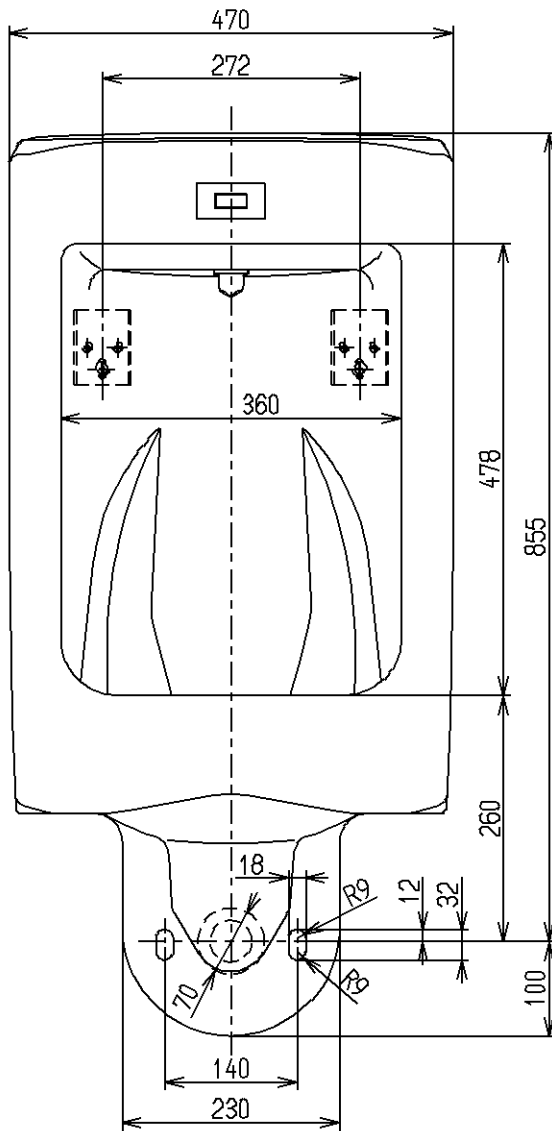

生産中止図面

2007/07

- <付属品>
- 着脱トラップ × 1
  - バックハンガー × 2
  - 給水金具一式 × 1

<b>TOTO</b>			単位 mm	名称
製図 北村	検図 北村	日付 長野 07.05.14	尺度 1:8	自動洗浄壁掛ストール小便器 (大形・AC100Vタイプ)
備考				図番 US860C