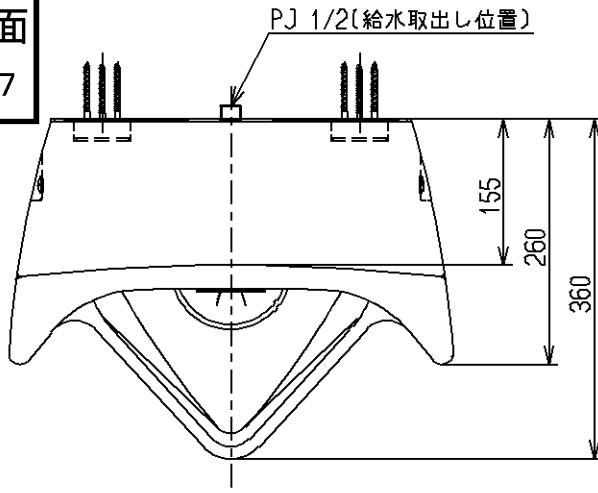

生産中止図面

2007/07

- <付属品>
- 着脱トラップ × 1
  - バックハンガー × 2
  - 給水金具一式 × 1

<b>TOTO</b>			単位 mm	名称
製図 北村	検図 北村	日付 長野 07.05.14	尺度 1:8	自動洗浄壁掛ストール小便器 (大形・AC100Vタイプ)
備考				図番 US860C