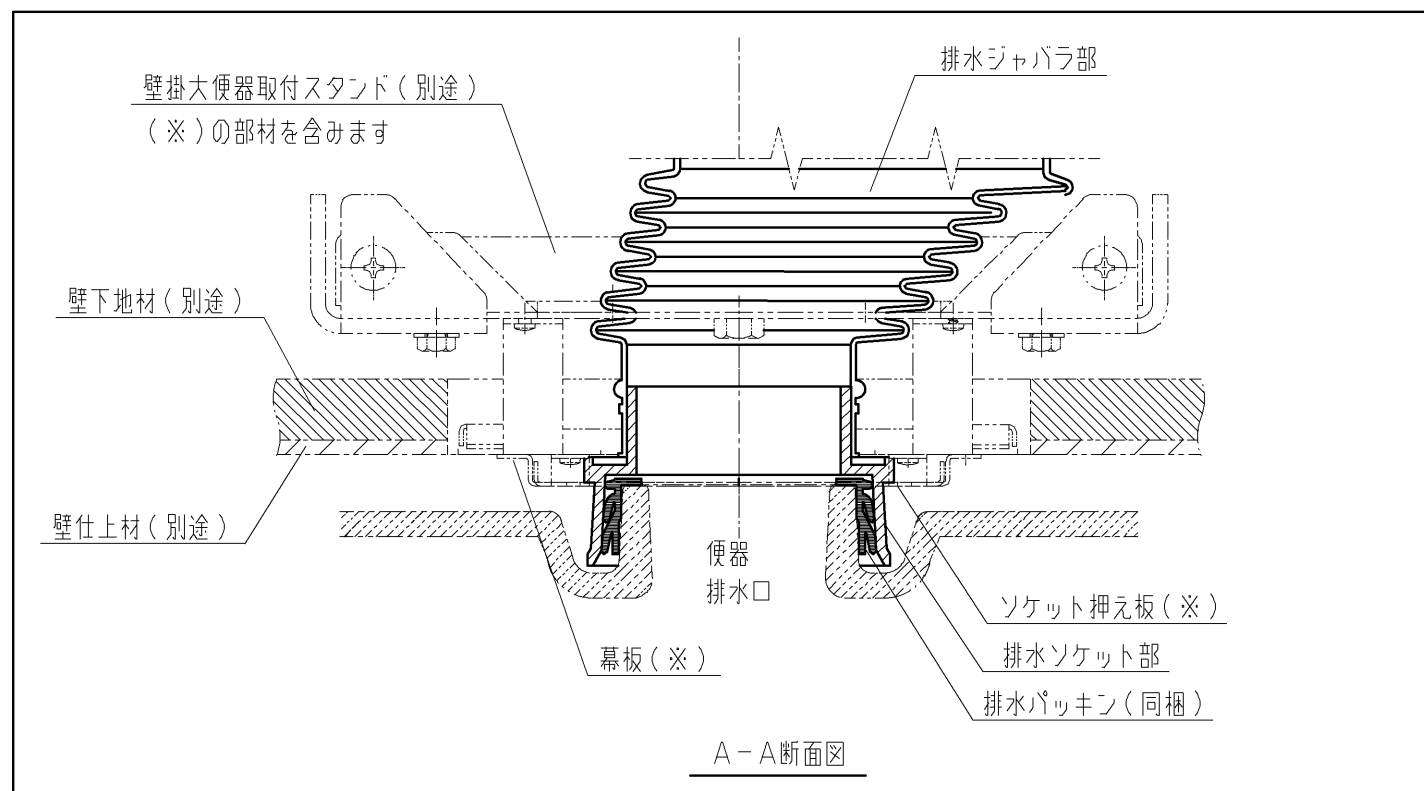

◆横引排水継手：UTR317RSは「壁掛大便器セット・フラッシュタンク式」専用品です。
上記製品の商品図もご確認ください。

◆便器側にセットする排水パッキンを同梱しています。

TOTO		第三角法	単位 mm	名称 横引排水継手(右抜き用)
製図 松本	検図 大井西	日付 18.12.20	尺度 1:3	品番 UTR317RS
備考				図番