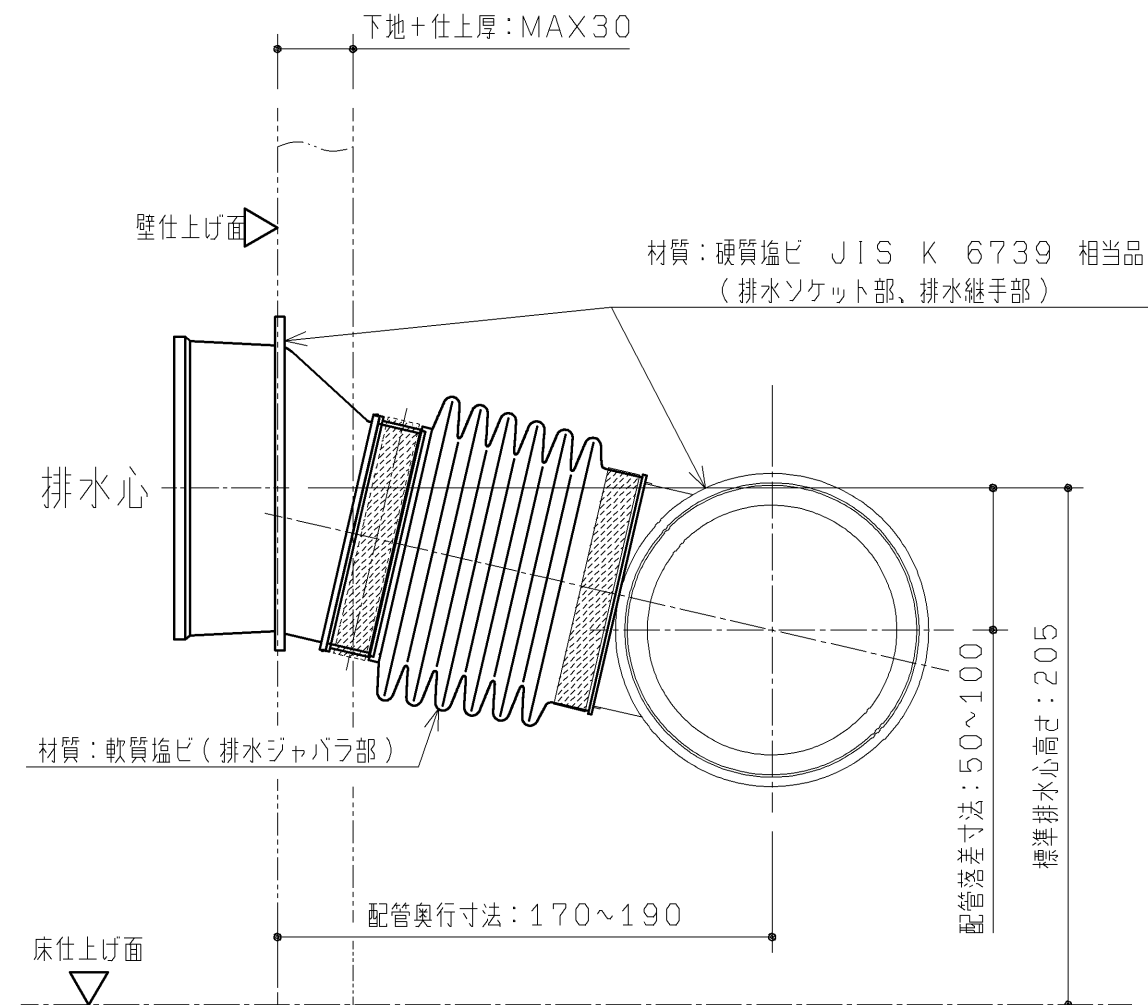

◆横引排水継手：UTR317RSは「壁掛大便器セット・フラッシュタンク式」専用品です。
上記製品の商品図もご確認ください。

◆便器側にセットする排水パッキンを同梱しています。

TOTO		第三角法	単位 mm	名称 横引排水継手(右抜き用)
製図 松本	検図 大井西	日付 18.12.20	尺度 1:3	品番 UTR317RS
備考				図番