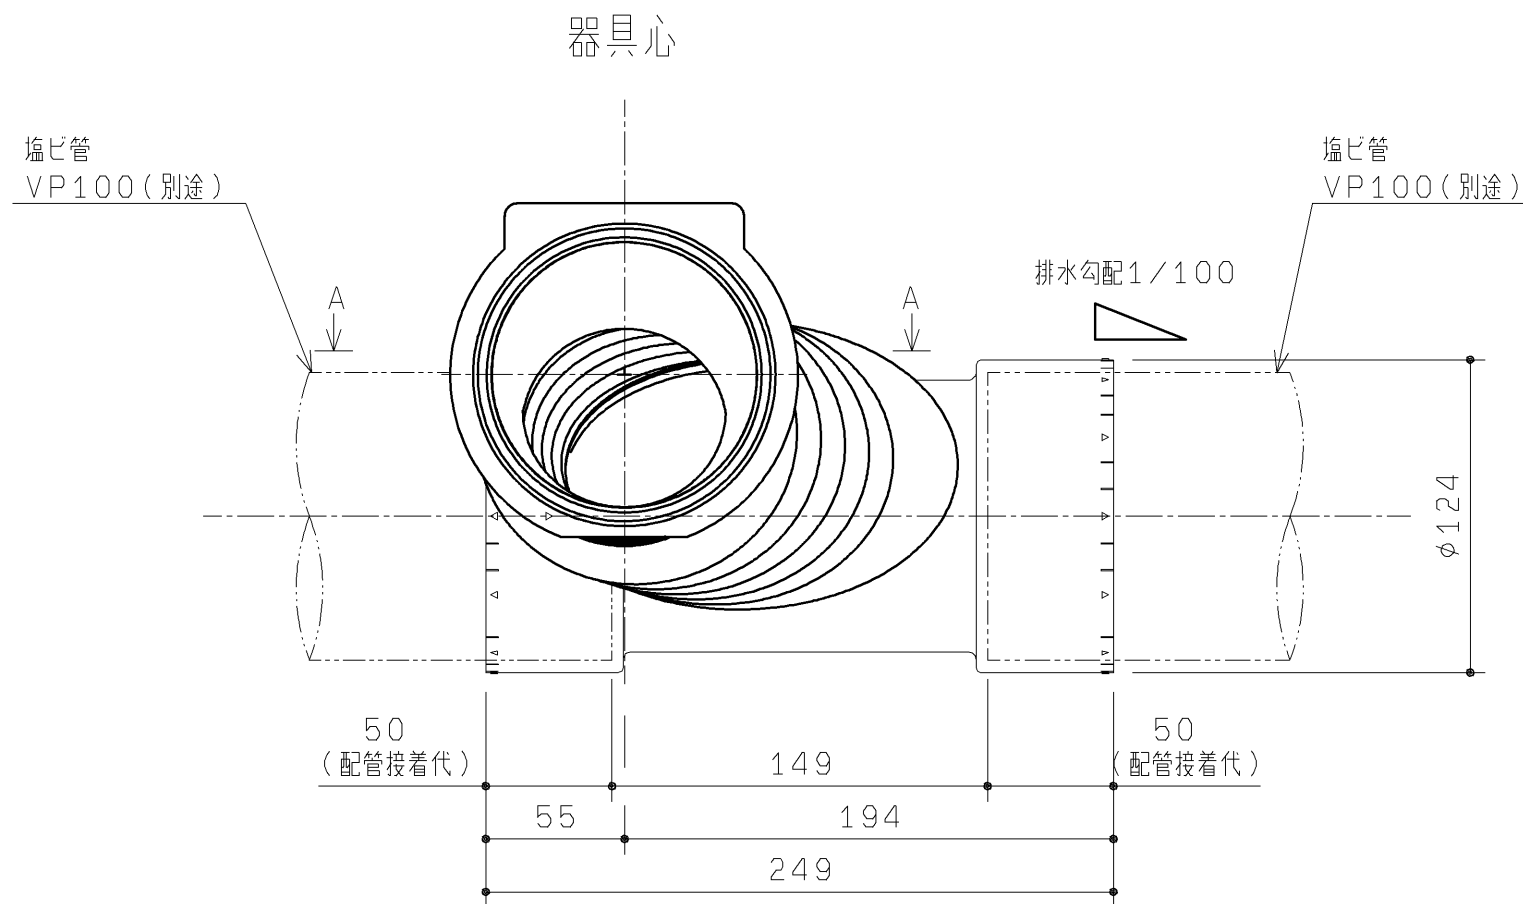

◆横引排水継手：UTR317RSは「壁掛大便器セット・フラッシュタンク式」専用品です。
上記製品の商品図もご確認ください。

◆便器側にセットする排水パッキンを同梱しています。

TOTO		第三角法	単位 mm	名称 横引排水継手(右抜き用)
製図 松本	検図 大井西	日付 18.12.20	尺度 1:3	品番 UTR317RS
備考				図番