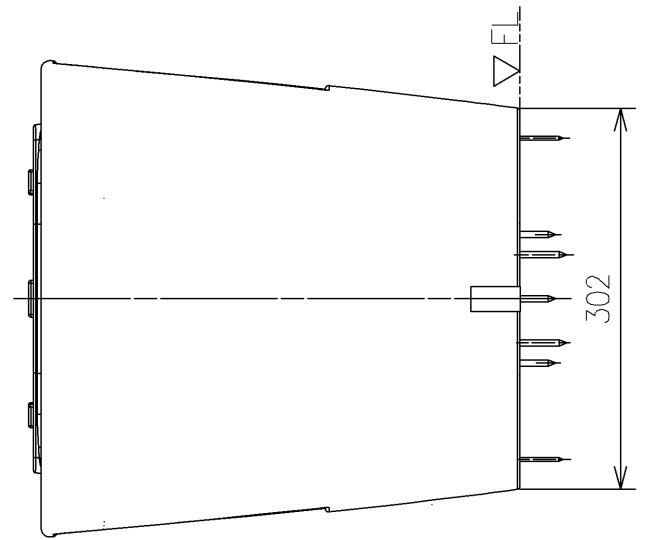

- <付属品>
 固定具類 x 1
 化粧キャップユニット x 1
 排水ソケット x 1
 サイドカバーユニット x 1
 施工説明書 x 1
 位置決めシート x 1

TOTO		UNIT mm	SCALE 1:6	DATE 2020-Oct-14	DRAWN hiroyuki.hara
TITLE	床置床排水大便器				CHECKED makoto.bekki
	FLOOR-MOUNTED TOILET BOWL				APPROVED tomohiro.hirakawa
REMARKS	防露式、エロンゲートタイプ				ITEM NUMBER CS893B