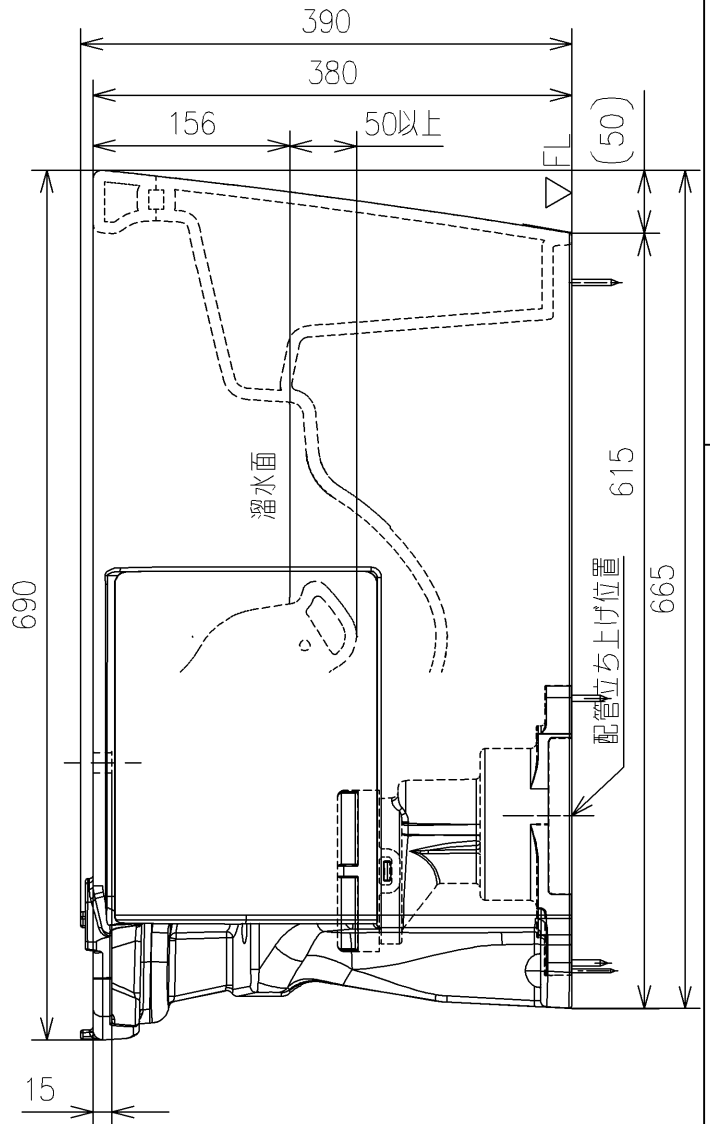

- <付属品>
 固定具類 x 1
 化粧キャップユニット x 1
 排水ソケット x 1
 サイドカバーユニット x 1
 施工説明書 x 1
 位置決めシート x 1

TOTO		UNIT mm	SCALE 1:6	DATE 2020-Oct-14	DRAWN hiroyuki.hara
TITLE	床置床排水大便器				CHECKED makoto.bekki
	FLOOR-MOUNTED TOILET BOWL				APPROVED tomohiro.hirakawa
REMARKS	防露式、エロンゲートタイプ				ITEM NUMBER CS893B