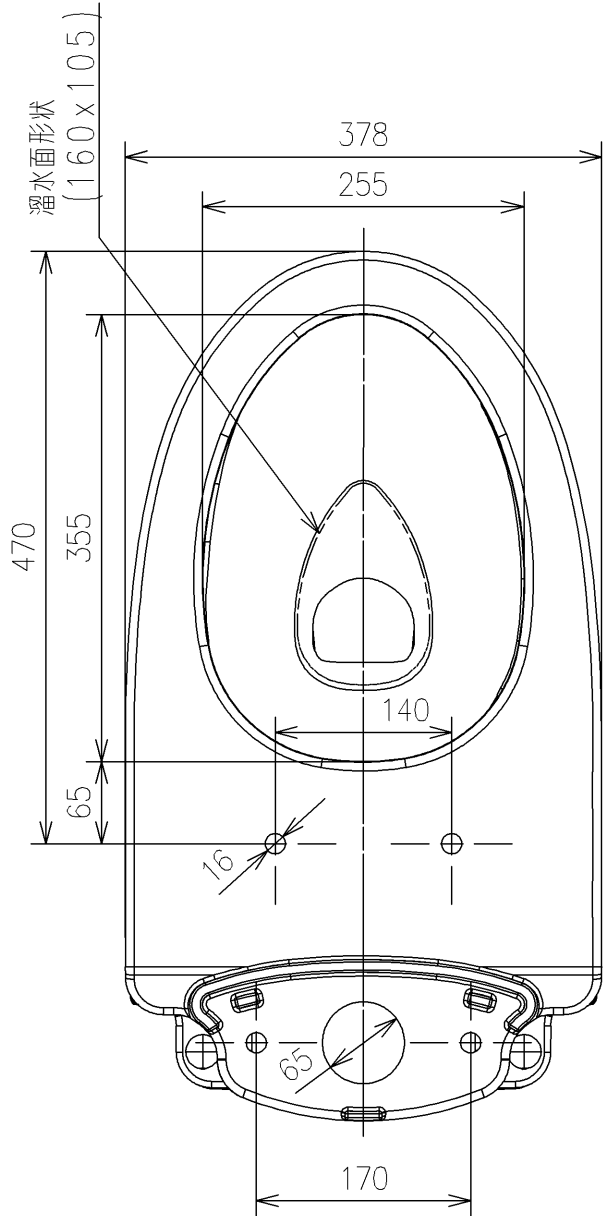

- <付属品>
 固定具類 x 1
 化粧キャップユニット x 1
 排水ソケット x 1
 サイドカバーユニット x 1
 施工説明書 x 1
 位置決めシート x 1

TOTO		UNIT mm	SCALE 1:6	DATE 2020-Oct-14	DRAWN hiroyuki.hara
TITLE	床置床排水大便器				CHECKED makoto.bekki
	FLOOR-MOUNTED TOILET BOWL				APPROVED tomohiro.hirakawa
REMARKS	防露式、エロンゲートタイプ				ITEM NUMBER CS893B