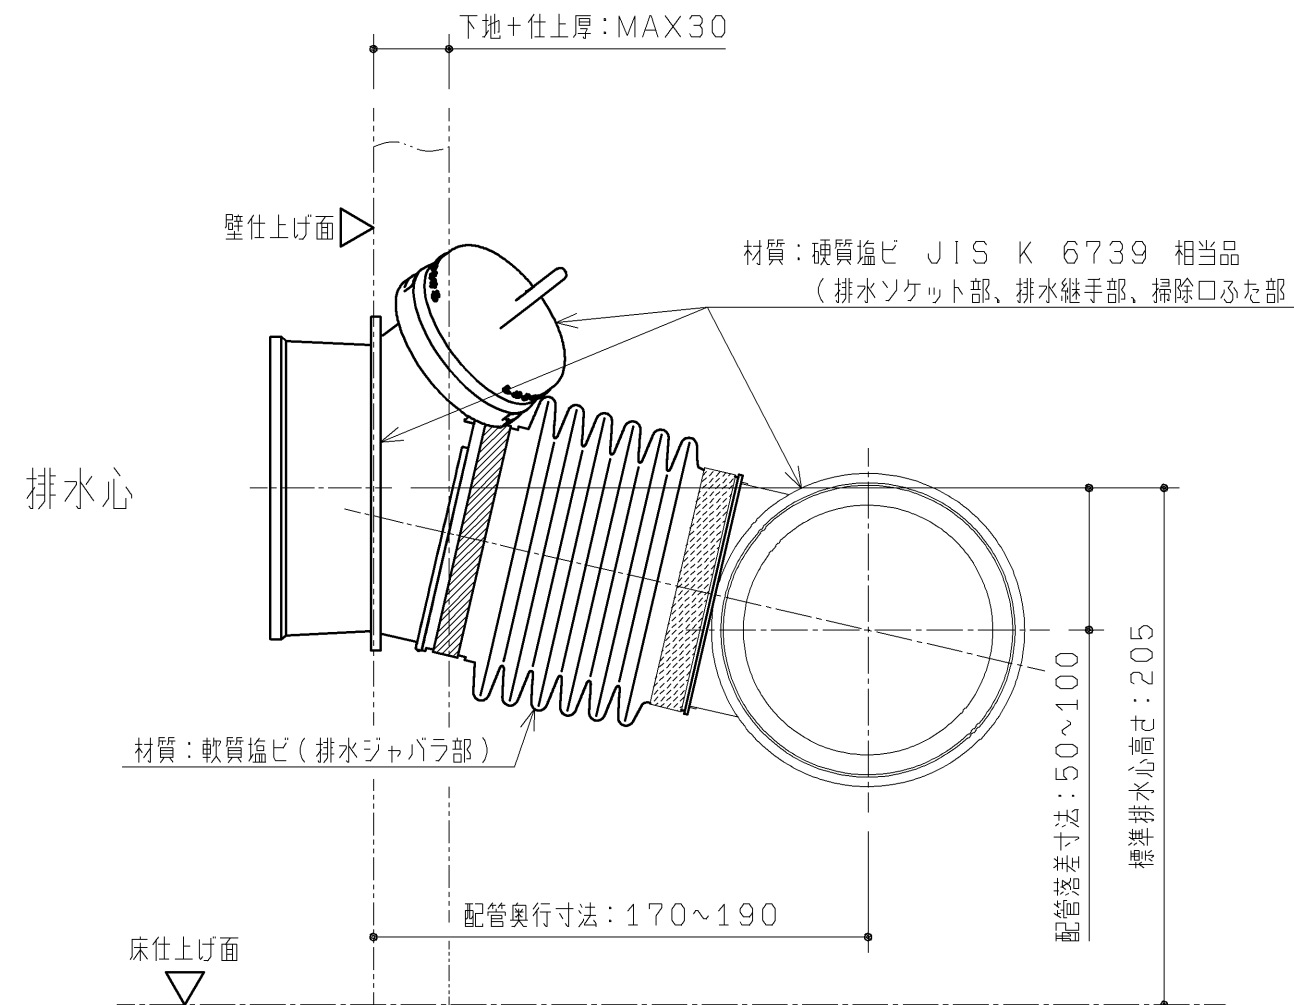

◆横引排水継手：UTR317RCSは「壁掛大便器セット・フラッシュタンク式」専用品です。
上記製品の商品図もご確認ください。

◆便器側にセットする排水パッキンを同梱しています。

TOTO		第三角法	単位 mm	名称 横引排水継手(右抜き用 掃除口付)
製図 松本	検図 大井西	日付 18.12.20	尺度 1:3	品番 UTR317RCS
備考				図番