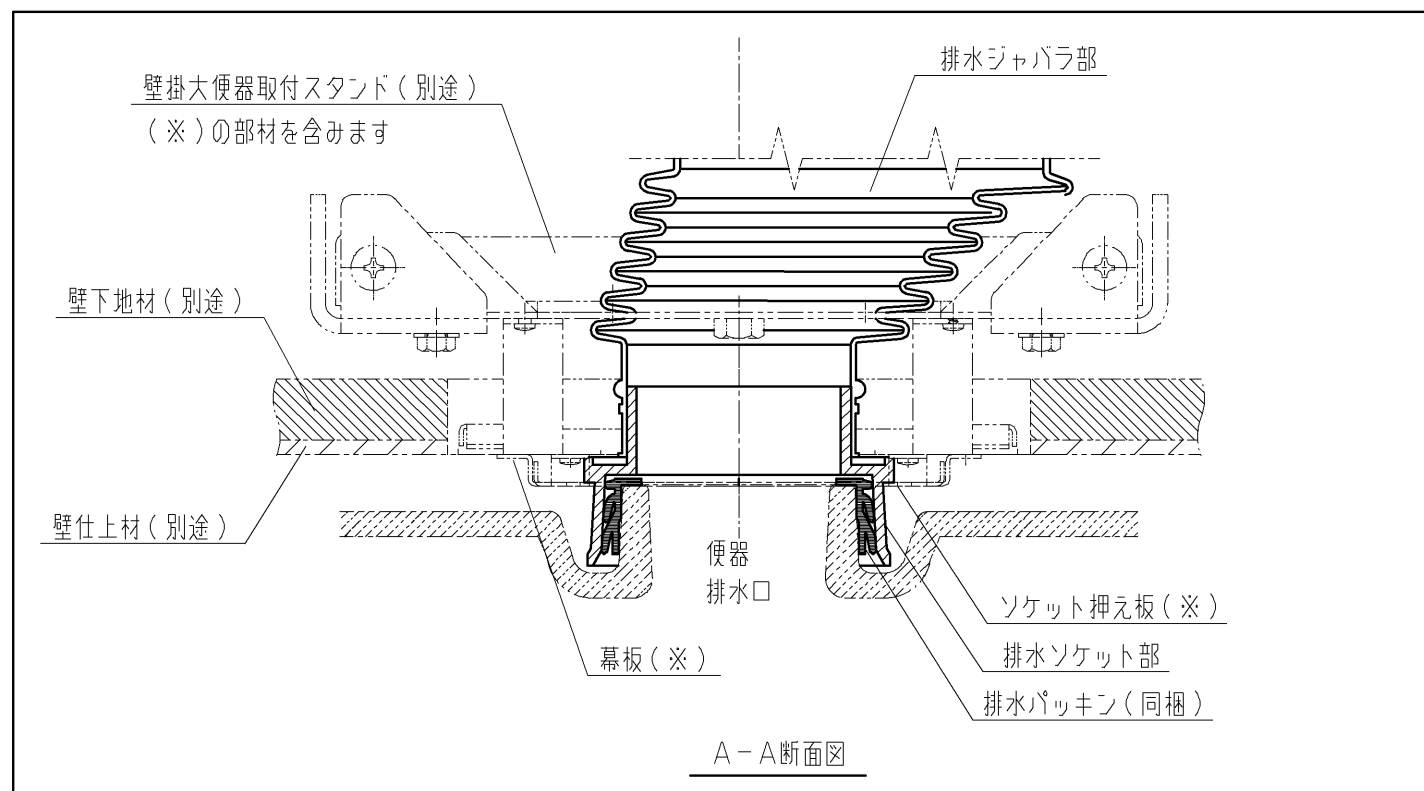

◆横引排水継手：UTR317RCSは「壁掛大便器セット・フラッシュタンク式」専用品です。
上記製品の商品図もご確認ください。

◆便器側にセットする排水パッキンを同梱しています。

TOTO		第三角法	単位 mm	名称 横引排水継手(右抜き用 掃除口付)
製図 松本	検図 大井西	日付 18.12.20	尺度 1:3	品番 UTR317RCS
備考				図番