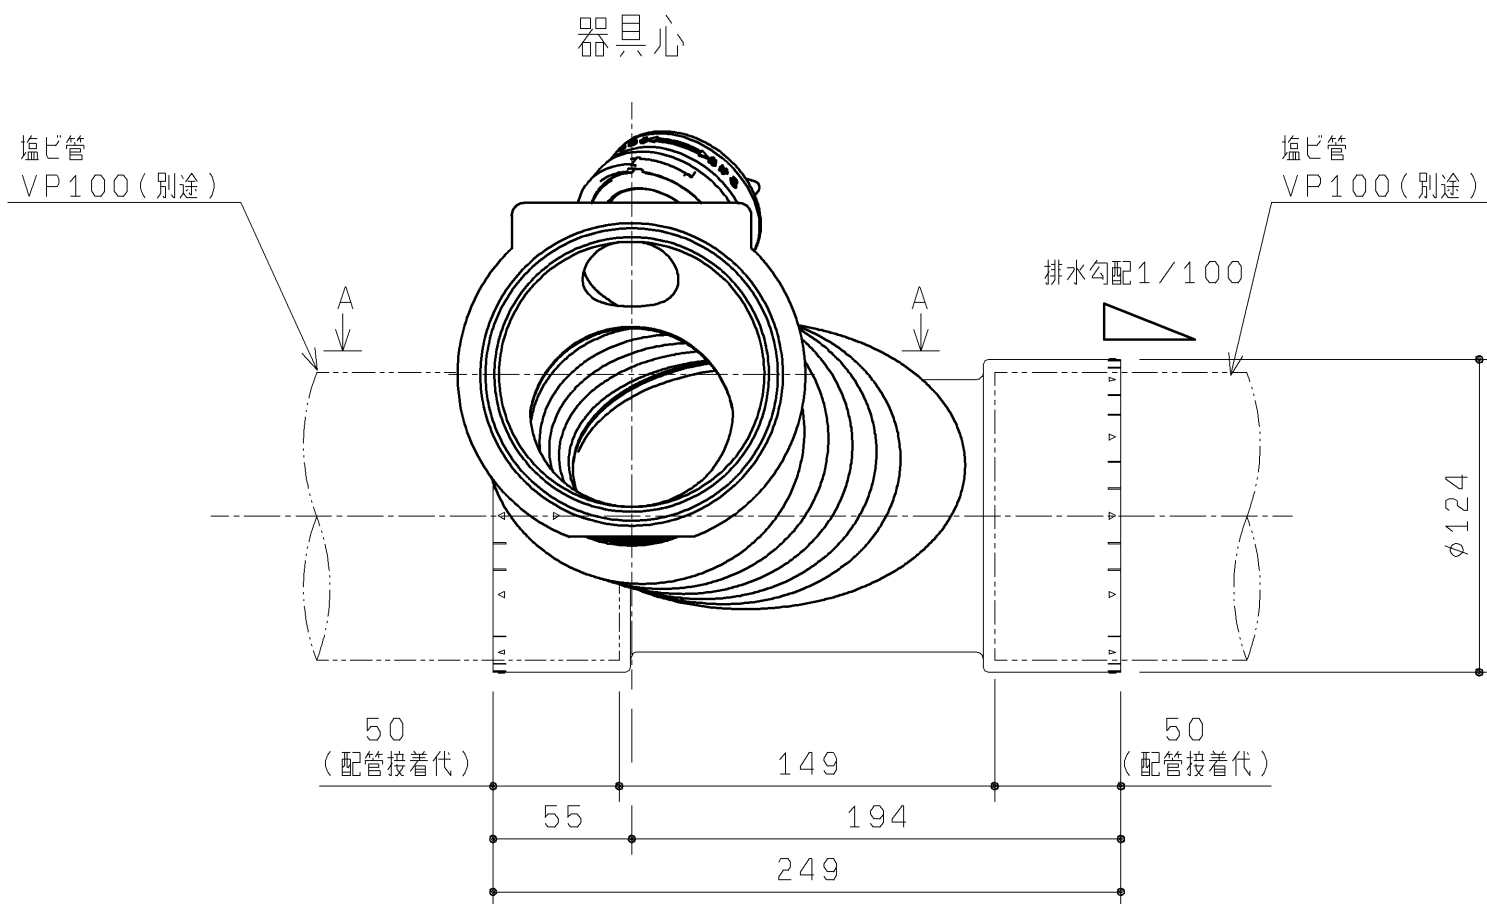

◆横引排水継手：UTR317RCSは「壁掛大便器セット・フラッシュタンク式」専用品です。
上記製品の商品図もご確認ください。

◆便器側にセットする排水パッキンを同梱しています。

TOTO		第三角法	単位 mm	名称 横引排水継手(右抜き用 掃除口付)
製図 松本	検図 大井西	日付 18.12.20	尺度 1:3	品番 UTR317RCS
備考				図番