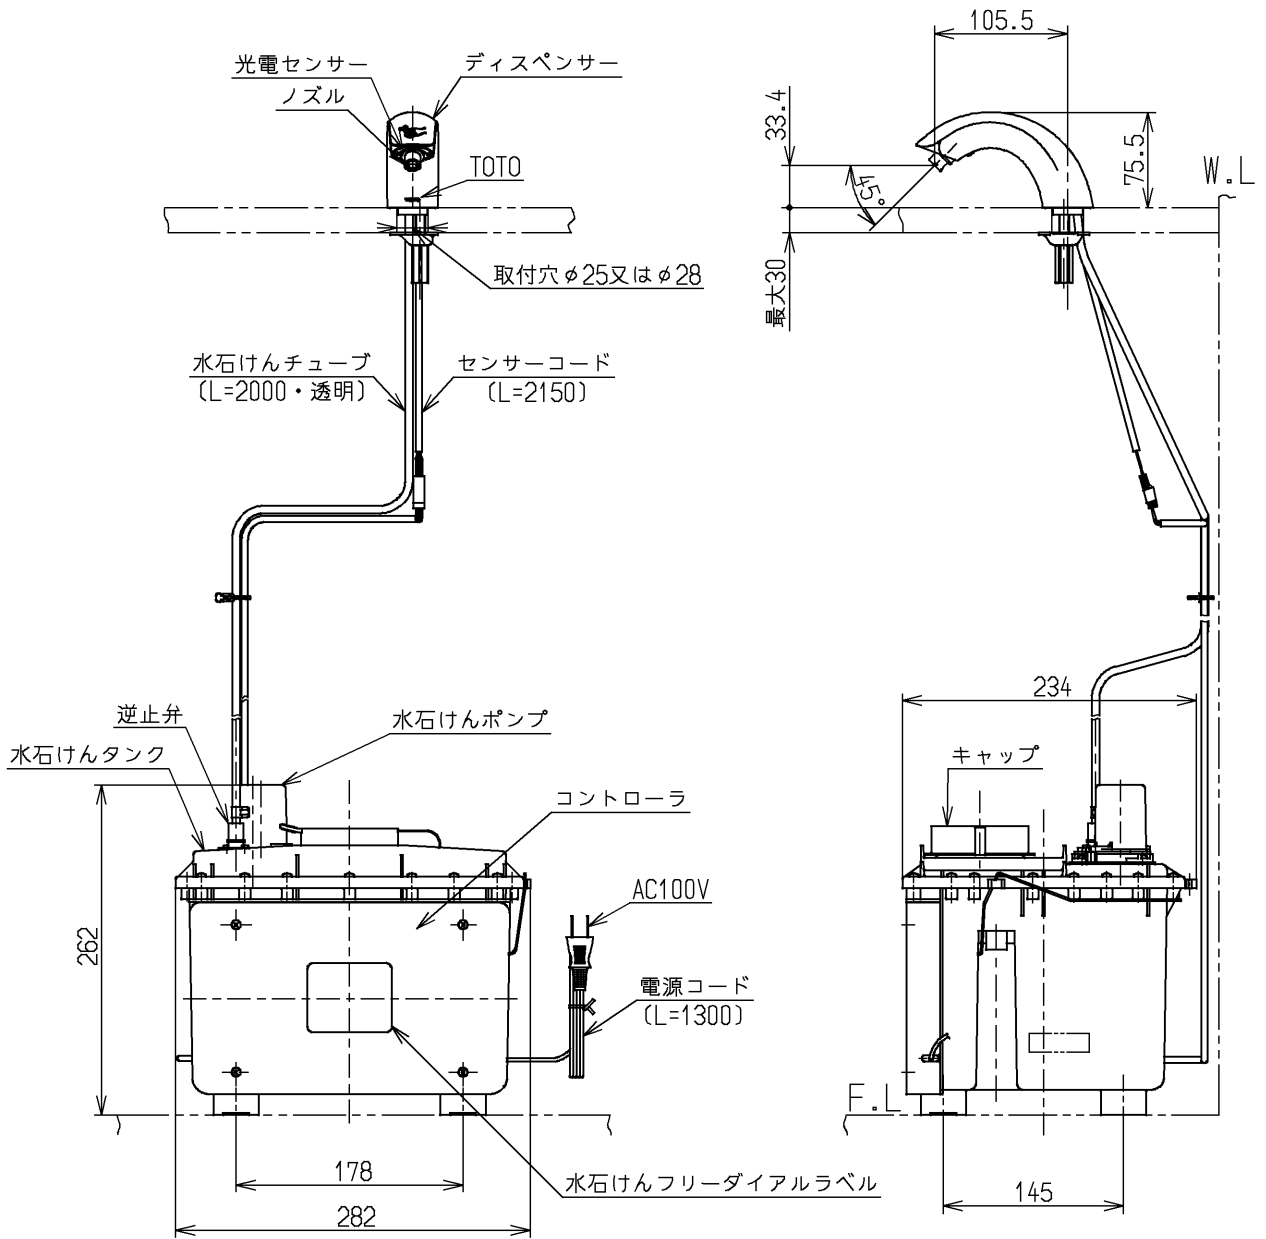

生産中止図面

2007/10

TOTO石けん液をお使いください
インバータや赤外線を用いた他の機器により誤作動することがあります

			単位	名称
			m m	
製図	検図	日付	尺度	図番
内座	金丸	濱中	1:6	
備考				TES121R