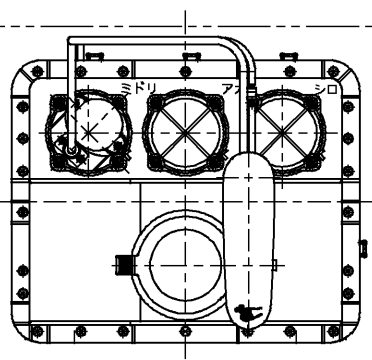

生産中止図面

2007/10

TOTO石けん液をお使いください
インバータや赤外線を用いた他の機器により誤作動することがあります

			単位	名称
			m m	
製図	検図	日付	尺度	図番
内座	金丸	濱中	1:6	
備考				TES121R