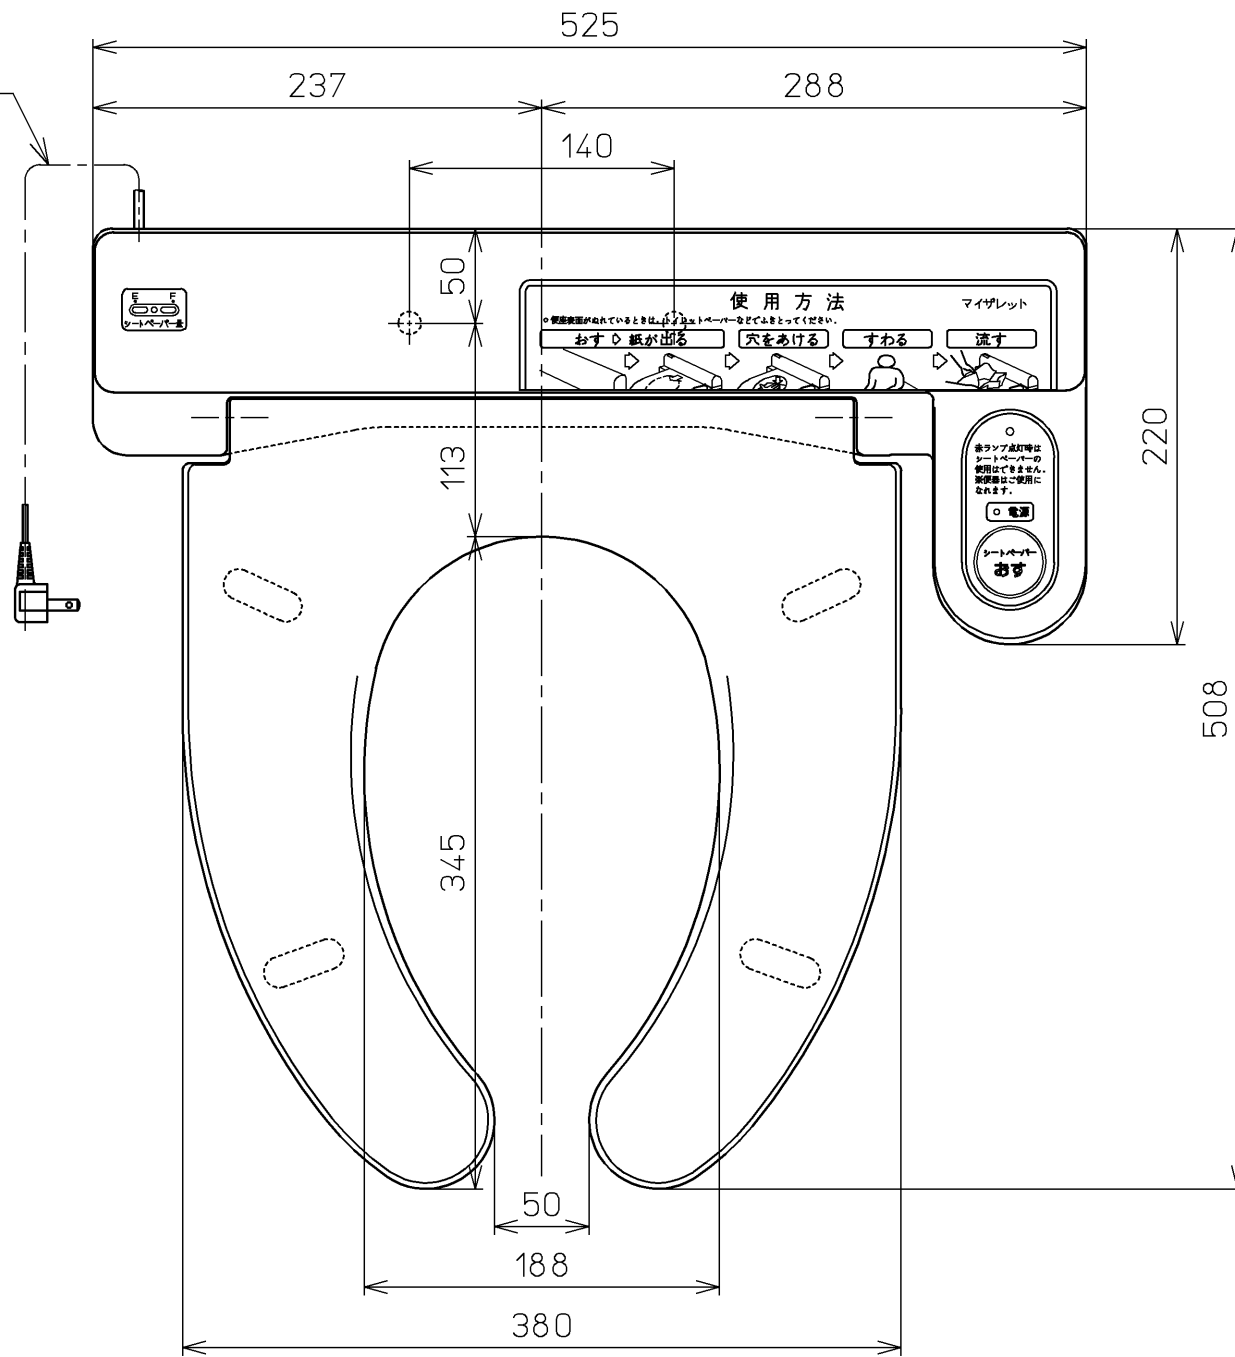

生産中止図面
2007/02

電源コード L=1100

*定格 : AC100V-56/47W 50/60Hz

TOTO		☉	単位 mm	名称
製図 奥村	検図 橋本 因間	日付 96-06-28	尺度 1 : 4	シートペーパー 供給便座
備考				品番 TCF151
				図番 TCF151=A1010