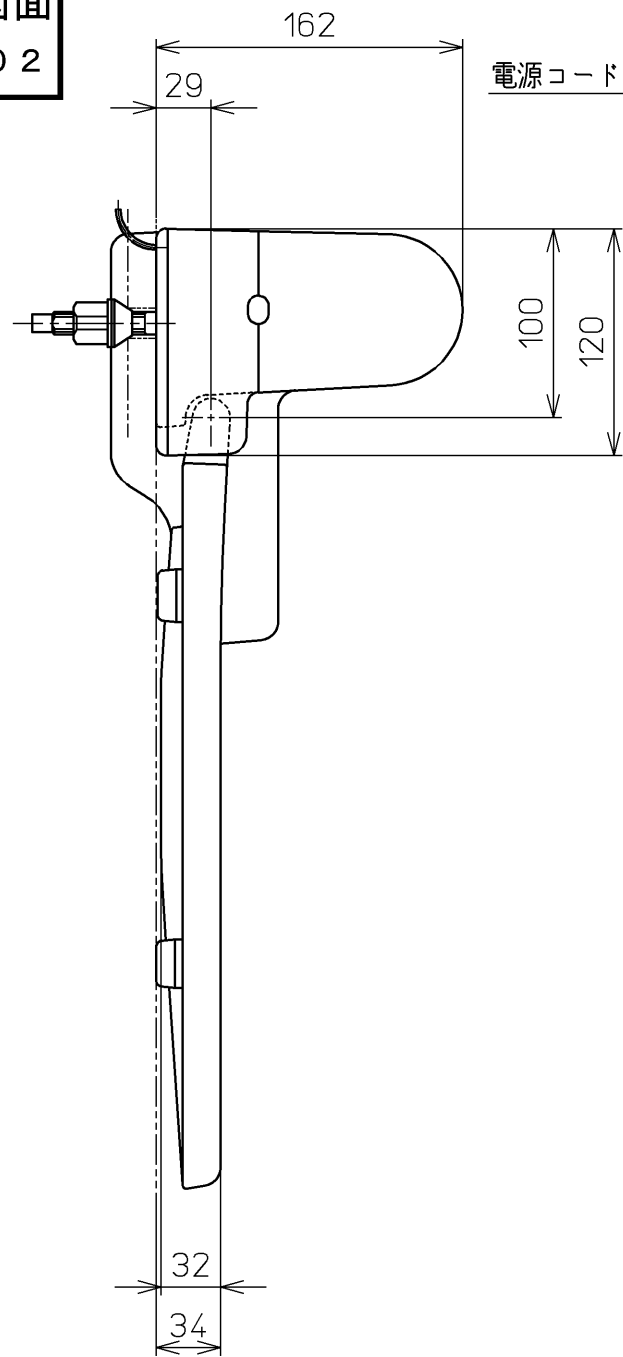

生産中止図面
2007/02

電源コード L=1100

*定格 : AC100V-56/47W 50/60Hz

TOTO		☉	単位 mm	名称
製図 奥村	検図 橋本 因間	日付 96-06-28	尺度 1 : 4	シートペーパー 供給便座
備考				品番 TCF151
				図番 TCF151=A1010