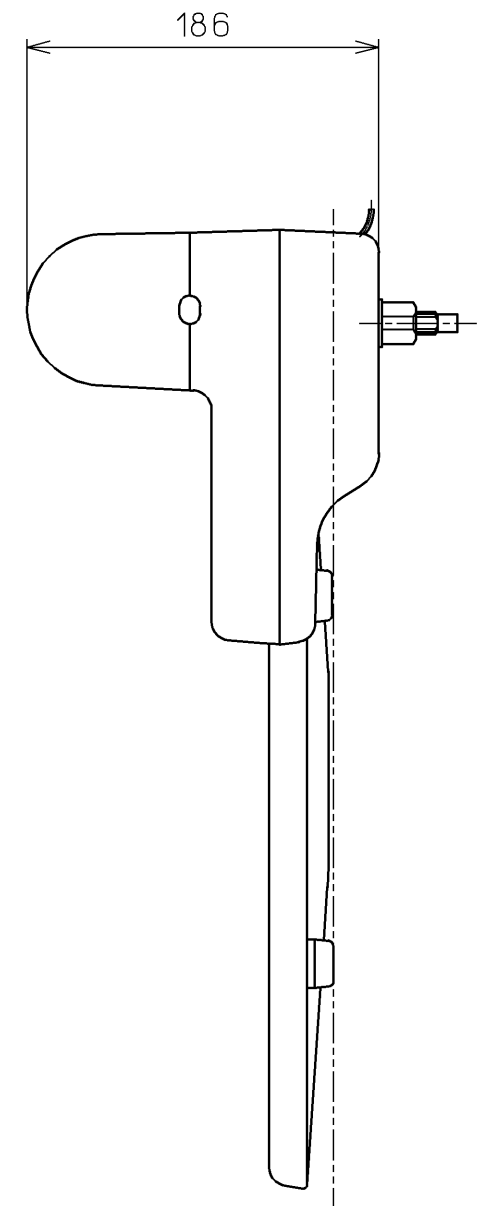

生産中止図面
2007/02

電源コード L=1100

*定格 : AC100V-56/47W 50/60Hz

TOTO		☉	単位 mm	名称
製図 奥村	検図 橋本 因間	日付 96-06-28	尺度 1 : 4	シートペーパー 供給便座
備考				品番 TCF151
				図番 TCF151=A1010