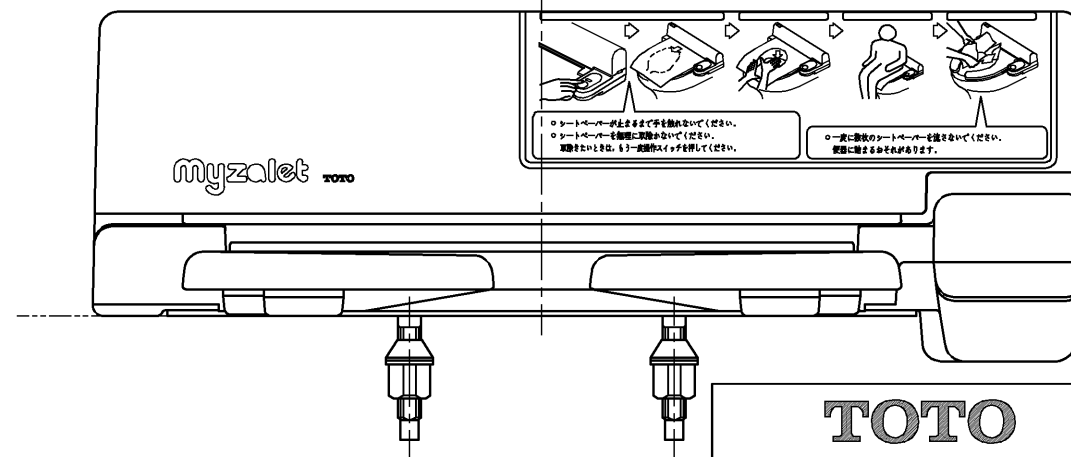

生産中止図面
2007/02

電源コード L=1100

*定格 : AC100V-56/47W 50/60Hz

TOTO		☉	単位 mm	名称
製図 奥村	検図 橋本 因間	日付 96-06-28	尺度 1 : 4	シートペーパー 供給便座
備考				品番 TCF151
				図番 TCF151=A1010