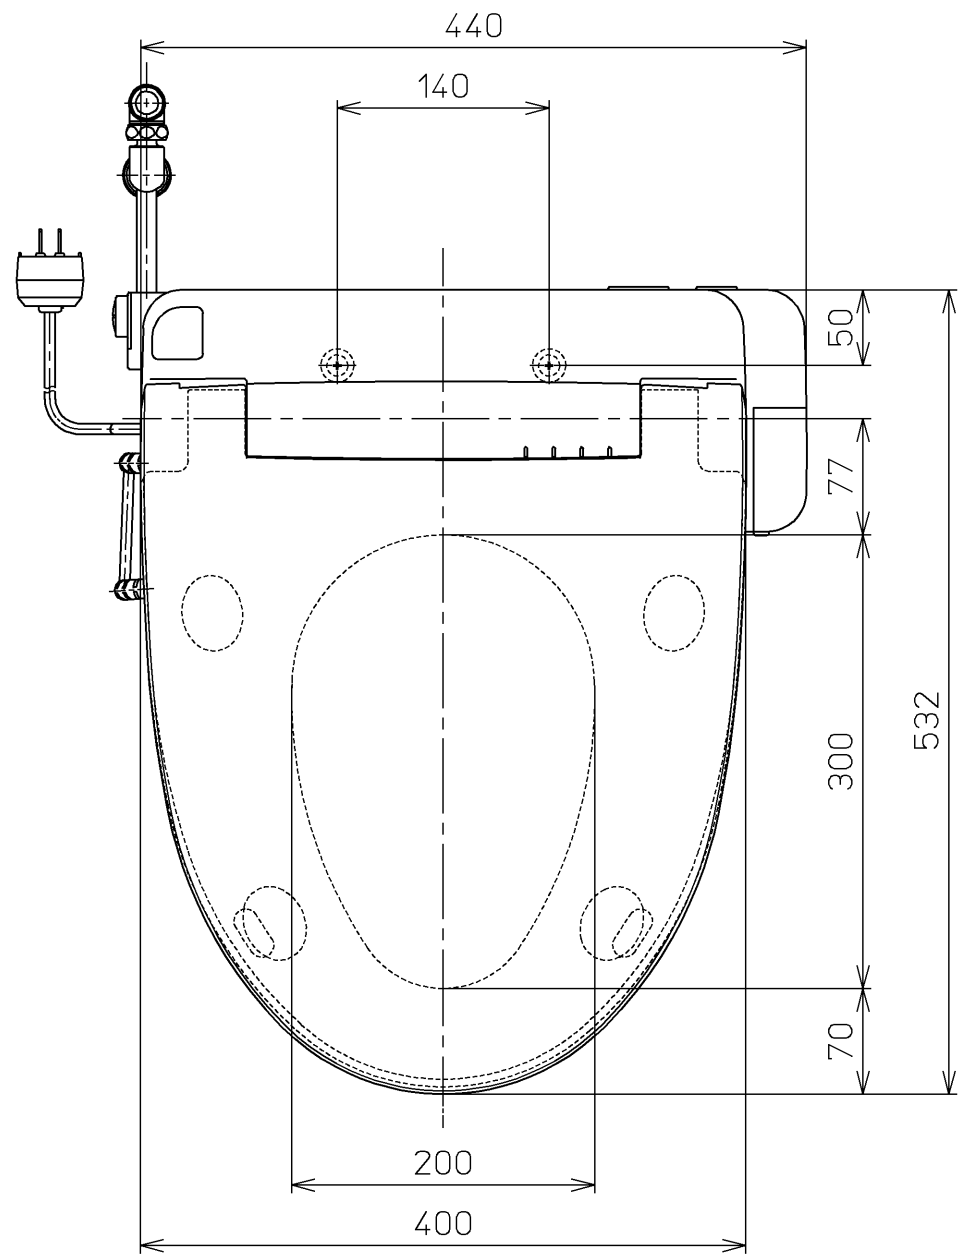

生産中止図面  
2003/06

\*定格 : AC100V-1374W 50/60Hz

<b>TOTO</b>		⌀	単位 mm	名称
製図 高祖	検図 柳瀬 木下 中村	日付 01-05-21	尺度 1 : 5	洗浄乾燥脱臭暖房便座
備考				品番 TCF4041R
				図番 TCF4041R=A1040
A3				ページNo. 1-1 (改)