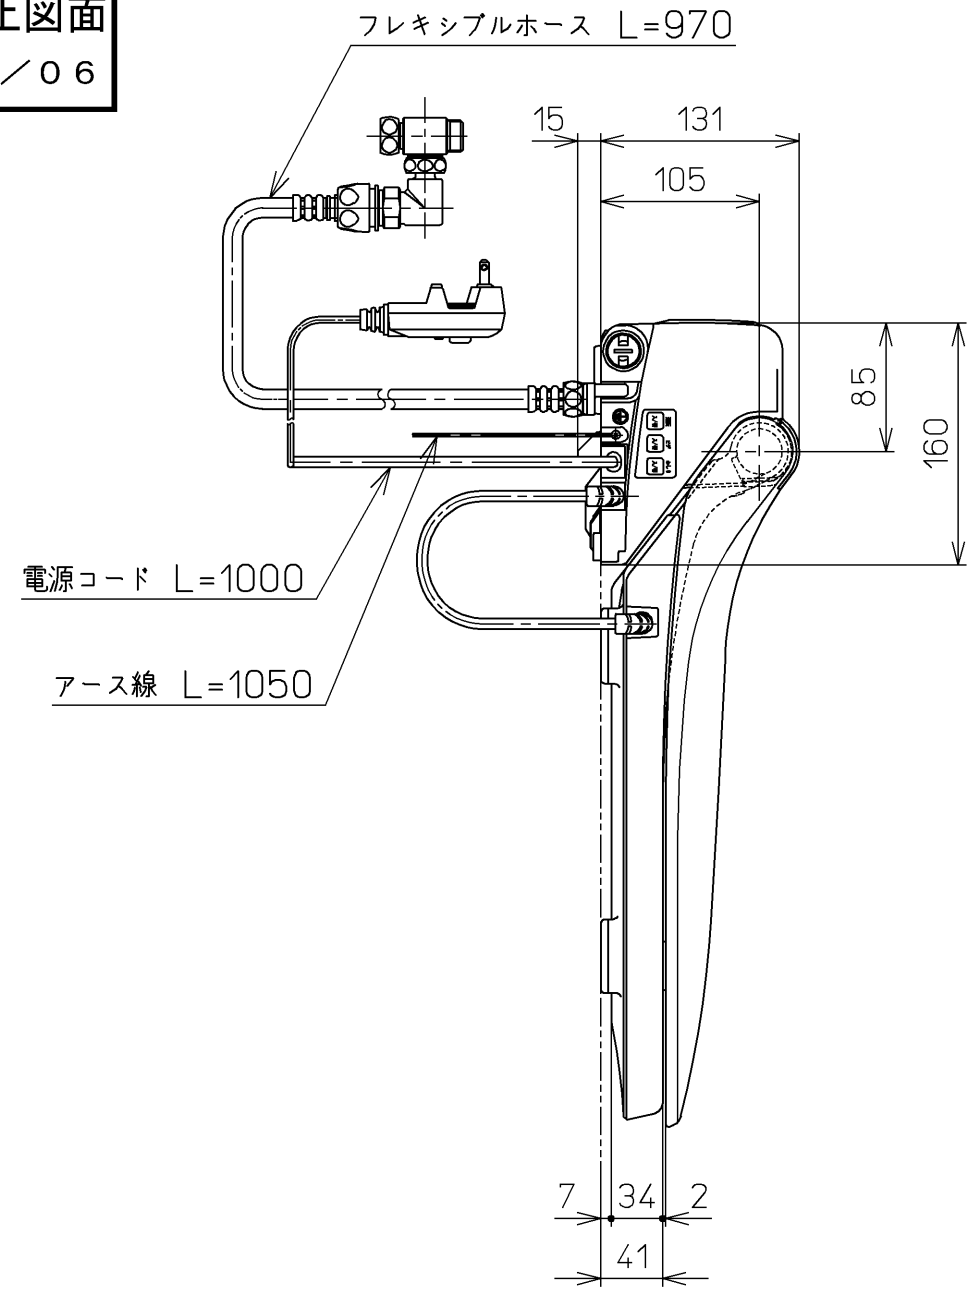

生産中止図面  
2003/06

\*定格 : AC100V-1374W 50/60Hz

<b>TOTO</b>		⌀	単位 mm	名称
製図 高祖	検図 柳瀬 木下 中村	日付 01-05-21	尺度 1 : 5	洗浄乾燥脱臭暖房便座
備考				品番 TCF4041R
				図番 TCF4041R=A1040
A3				ページNo. 1-1 (改)