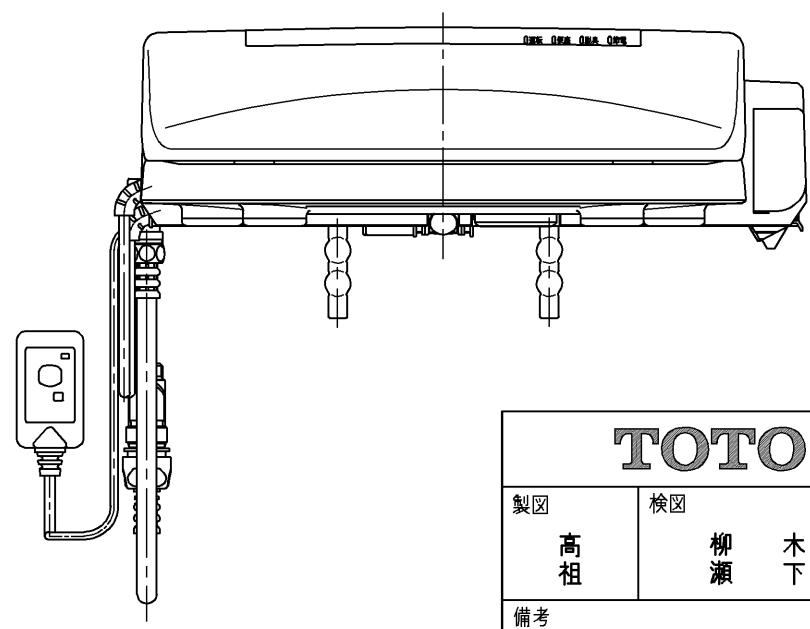

生産中止図面  
2003/06

\*定格 : AC100V-1374W 50/60Hz

<b>TOTO</b>		⌀	単位 mm	名称
製図 高祖	検図 柳瀬 木下 中村	日付 01-05-21	尺度 1 : 5	洗浄乾燥脱臭暖房便座
備考				品番 TCF4041R
				図番 TCF4041R=A1040
A3				ページNo. 1-1 (改)