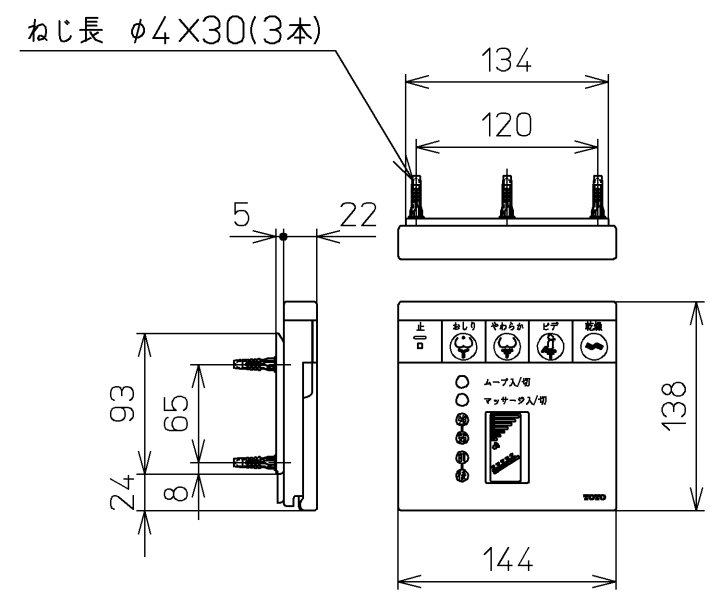

生産中止図面  
2003/06

\*定格 : AC100V-1374W 50/60Hz

<b>TOTO</b>		⌀	単位 mm	名称
製図 高祖	検図 柳瀬 木下 中村	日付 01-05-21	尺度 1 : 5	洗浄乾燥脱臭暖房便座
備考				品番 TCF4041R
				図番 TCF4041R=A1040
A3				ページNo. 1-1 (改)