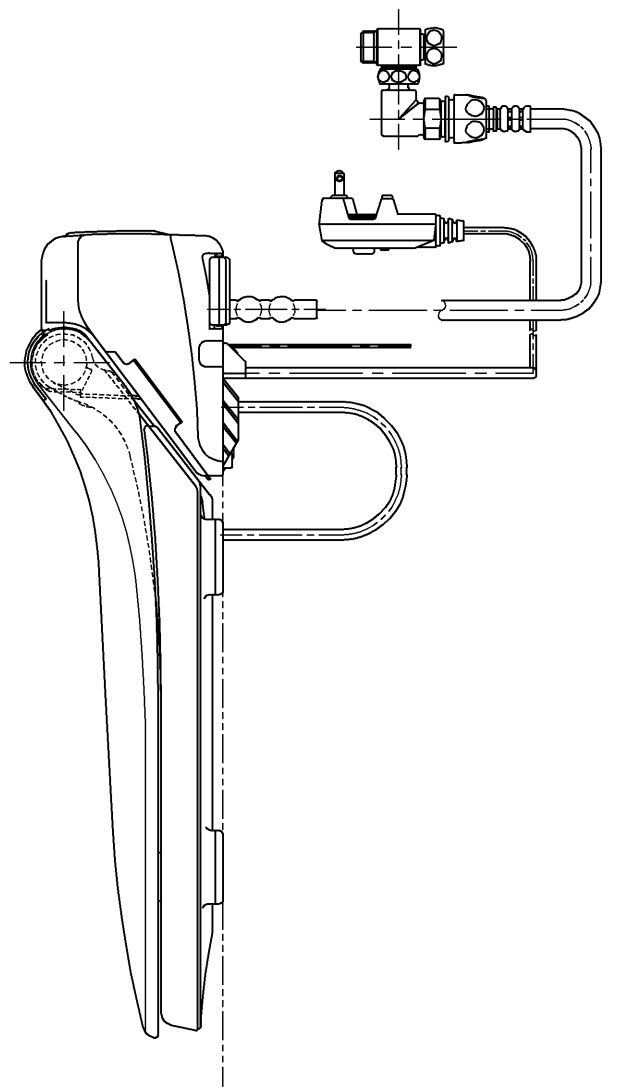

生産中止図面  
2003/06

\*定格 : AC100V-1374W 50/60Hz

<b>TOTO</b>		⌀	単位 mm	名称
製図 高祖	検図 柳瀬 木下 中村	日付 01-05-21	尺度 1 : 5	洗浄乾燥脱臭暖房便座
備考				品番 TCF4041R
				図番 TCF4041R=A1040
A3				ページNo. 1-1 (改)