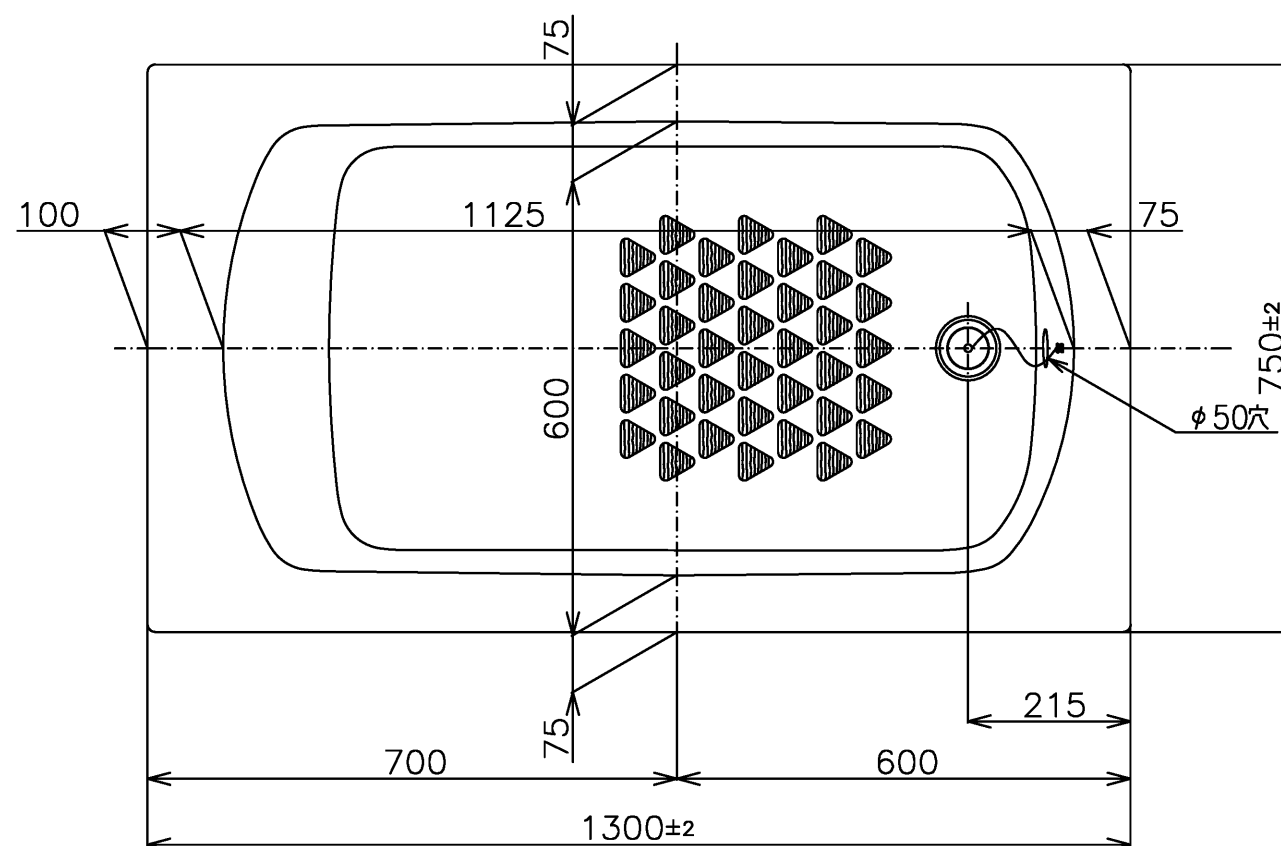

| 色番 | 色彩 | 記号 |
|------|---------|----|
| #NG1 | ミストホワイト | |
| | | |

| | | | | |
|-------------|-------------|----------------|------------|--|
| TOTO | | φ ≡ | 単位 mm | 名称 和洋折衷一方半エプロン付きニューグライト バスF1300サイズ |
| 製図 中田 | 検図 林堂 三上 | 日付 26.04.01 | 尺度 1:10 | 図番 PGS1311RN1 |
| 備考 | | | | |