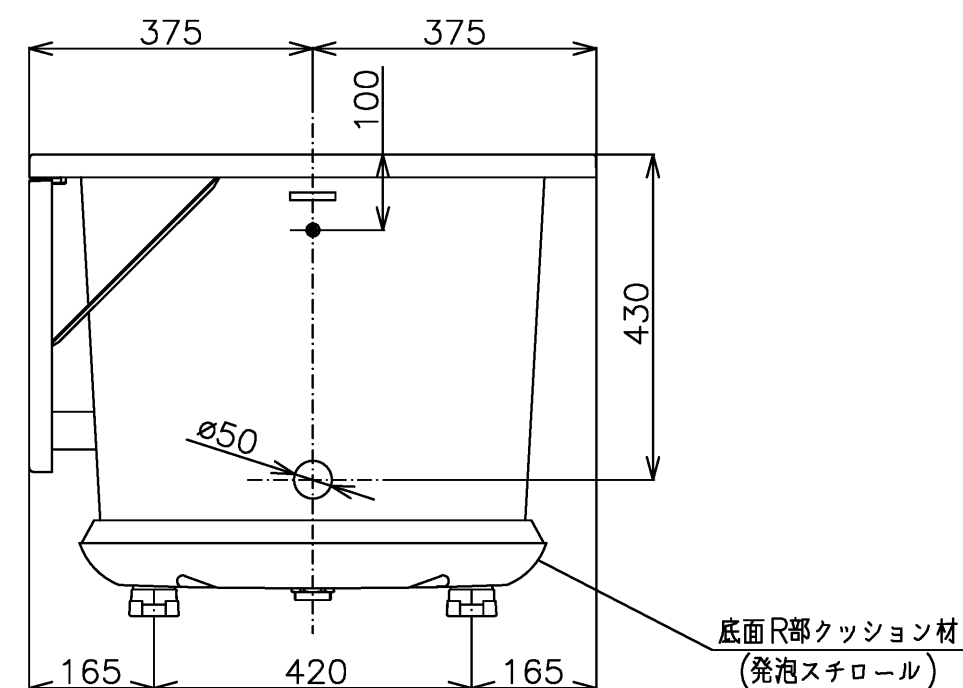

| 色番 | 色彩 | 記号 |
|------|---------|----|
| #NG1 | ミストホワイト | |
| | | |

| | | | | |
|-------------|-------------|----------------|------------|--|
| TOTO | | φ ≡ | 単位 mm | 名称 和洋折衷一方半エプロン付きニューグライト バスF1300サイズ |
| 製図 中田 | 検図 林堂 三上 | 日付 26.04.01 | 尺度 1:10 | 図番 PGS1311RN1 |
| 備考 | | | | |