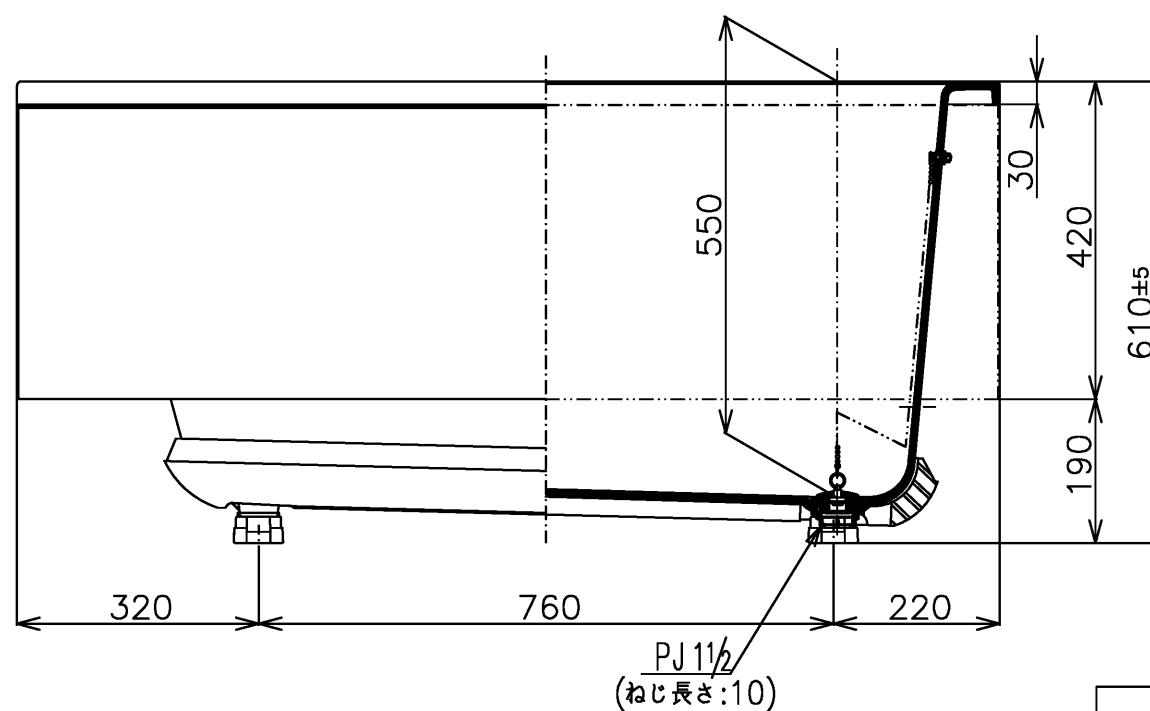

| 色番 | 色彩 | 記号 |
|------|---------|----|
| #NG1 | ミストホワイト | |
| | | |

| | | | | |
|-------------|-------------|----------------|------------|--|
| TOTO | | φ ≡ | 単位 mm | 名称 和洋折衷一方半エプロン付きニューグライト バスF1300サイズ |
| 製図 中田 | 検図 林堂 三上 | 日付 26.04.01 | 尺度 1:10 | 図番 PGS1311RN1 |
| 備考 | | | | |