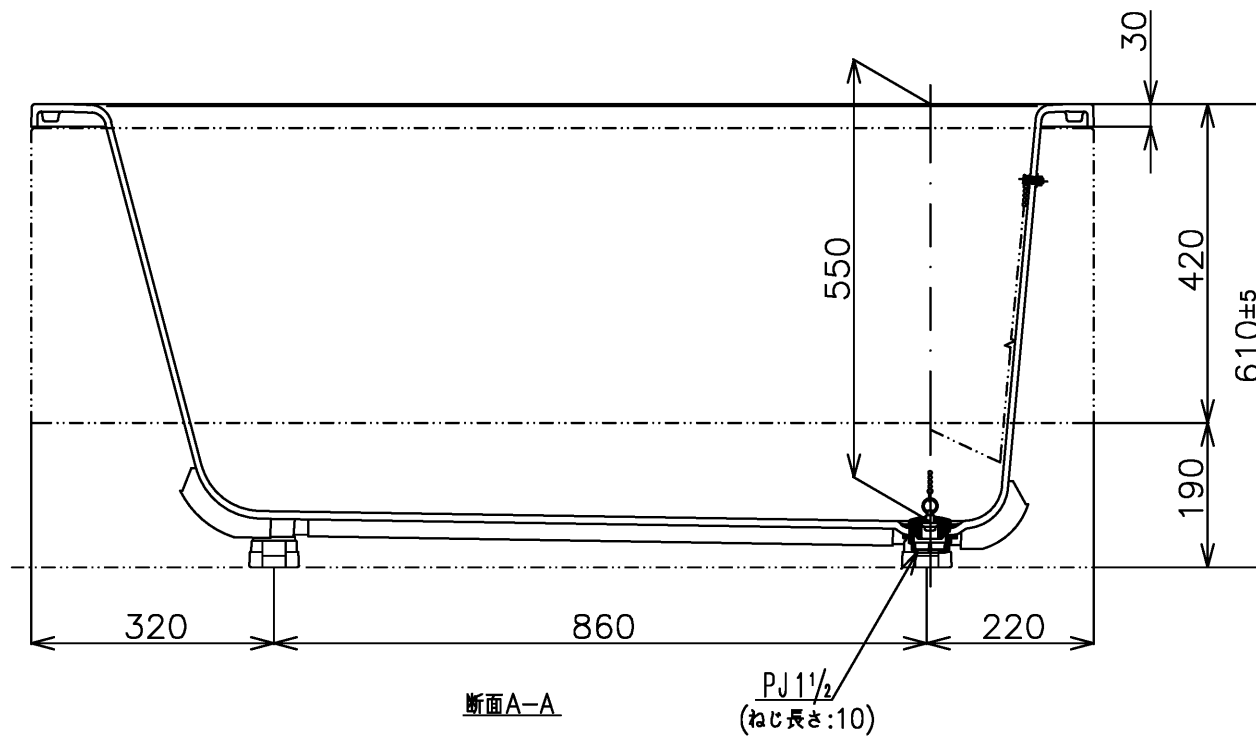

色番	色彩	記号
#NG1	ミストホワイト	

TOTO		三角法	単位 mm	名称 和洋折衷一方半エプロン付き ニューグライトバスF (1400サイズ)
製図 中田	検図 林堂 三上	日付 26.4.1	尺度 1:10	
備考				品番 PGS1411RN