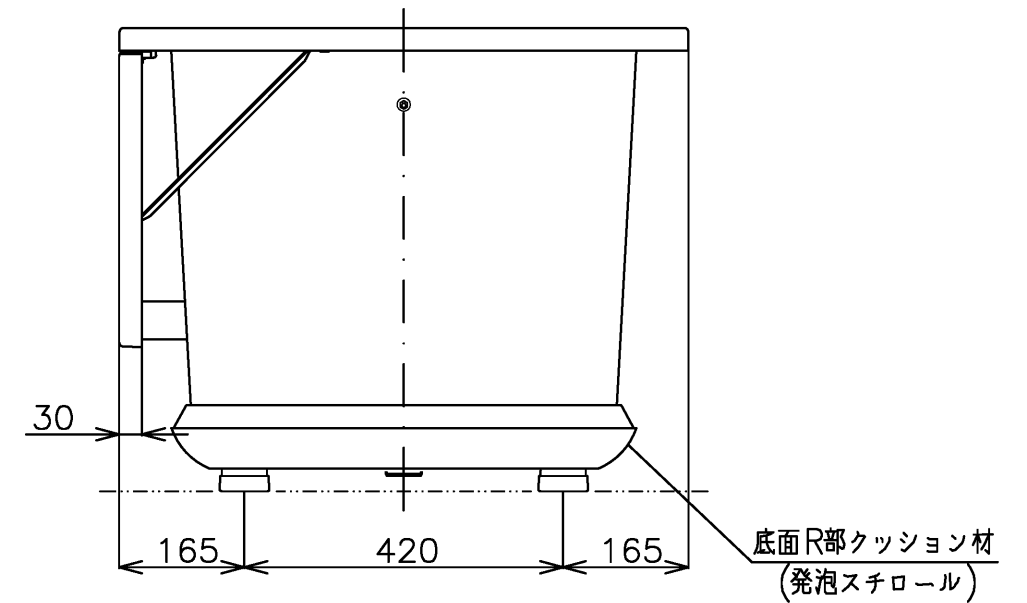

色番	色彩	記号
#NG1	ミストホワイト	

TOTO		三角法	単位 mm	名称 和洋折衷一方半エプロン付き ニューグライトバスF (1400サイズ)
製図 中田	検図 林堂 三上	日付 26.4.1	尺度 1:10	
備考				品番 PGS1411RN