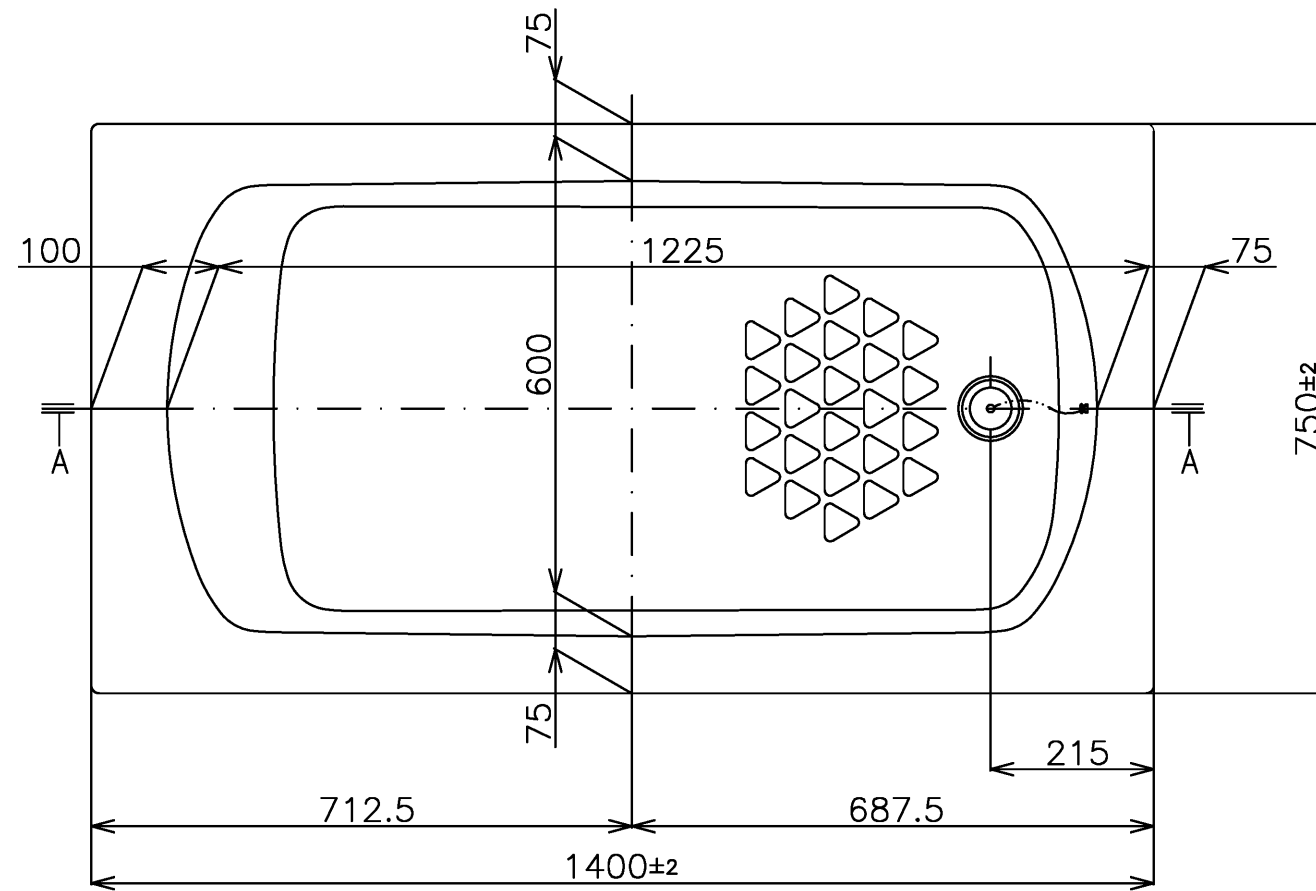

色番	色彩	記号
#NG1	ミストホワイト	

TOTO		三角法	単位 mm	名称 和洋折衷一方半エプロン付き ニューグライトバスF (1400サイズ)
製図 中田	検図 林堂 三上	日付 26.4.1	尺度 1:10	
備考				品番 PGS1411RN