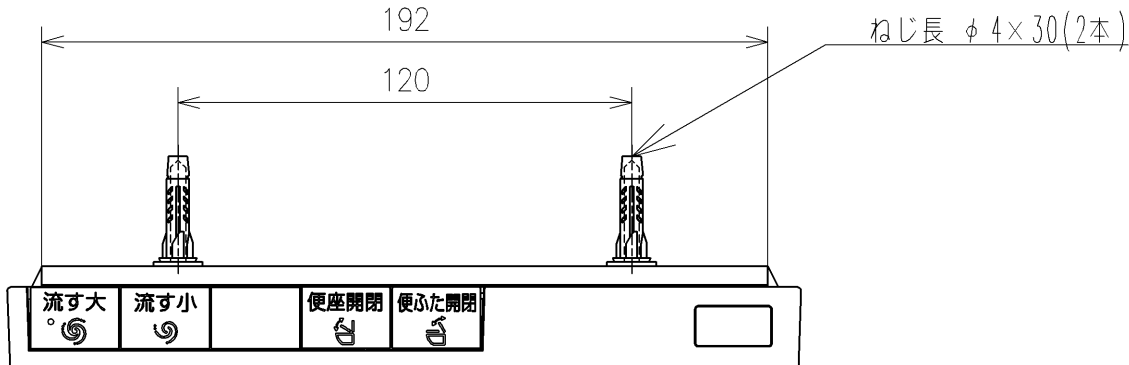

\*定格: AC100V-1278W 50/60Hz  
 \*1ページ目のリモコンはイメージ図です。  
 配置と表示内容の詳細は2ページ目を参照ください。  
 \*リモコン用単4形乾電池(2個)同梱

<b>TOTO</b>		単位 mm	名称
製図 石井健	検図 神祐紀	日付 2023/04/20	ウオッシュレットアプリコット
備考 F3A 洗浄乾燥脱臭暖房便座			品番 TCF4734AM
			図番/ビジョン -
A3			ページNo . 1/1 (改)

リモコン詳細図

<b>TOTO</b>			単位 mm	名称
製図 石井健	検図 神祐紀	日付 2023/04/20	尺度 1:2	ウオシュレットアプリコット
備考				品番 TCF4734AM
				図番/ビジョン -
			A4	ページNo . 1/1 (改)