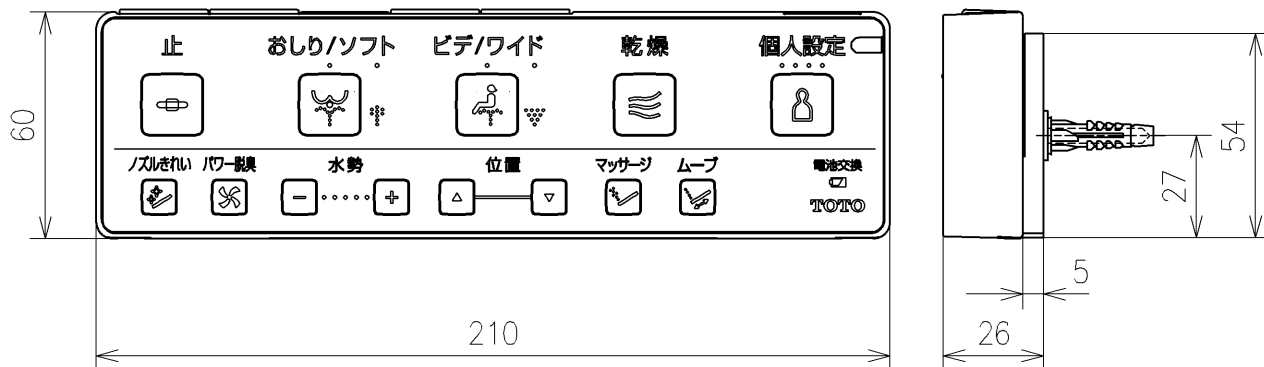

\*定格: AC100V-1278W 50/60Hz  
 \*1ページ目のリモコンはイメージ図です。  
 配置と表示内容の詳細は2ページ目を参照ください。  
 \*リモコン用単4形乾電池(2個)同梱

<b>TOTO</b>		単位 mm	名称
製図 石井健	検図 神祐紀	日付 2023/04/20	ウオッシュレットアプリコット
備考 F3A 洗浄乾燥脱臭暖房便座			品番 TCF4734AM
			図番/ビジョン -
A3			ページNo . 1/1 (改)

リモコン詳細図

<b>TOTO</b>			単位 mm	名称
製図 石井健	検図 神祐紀	日付 2023/04/20	尺度 1:2	ウオシュレットアプリコット
備考				品番 TCF4734AM
				図番/ビジョン -
			A4	ページNo . 1/1 (改)