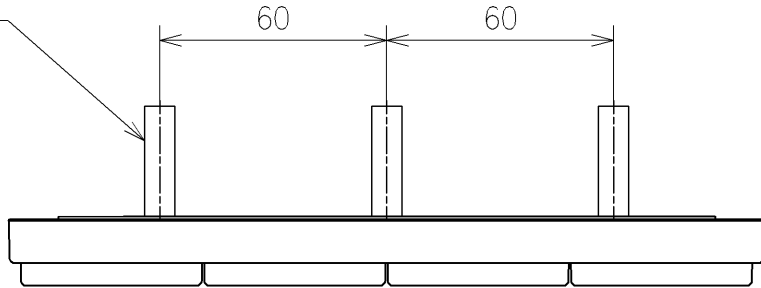

\*定格: AC100V-311W 50/60Hz  
 \*1ページ目のリモコンはイメージ図です。  
 配置と表示内容の詳細は2ページ目を参照ください。  
 \*ウォシュレットリモコンは発電タイプ

<b>TOTO</b>			単位 mm	名称 ウォシュレットPS
製図 梶川幸	検図 星野潤	日付 2026/05/19	尺度 1:5	品番 TCF553P
備考 PS2 洗浄脱臭暖房便座 擬音装置付き 便芯たなし 本体着脱部金属製				図番/ビジョン -
A3			ページNo . 1/1	(改)

アンカープラグ (3本)  
ねじ長 φ4×30 (3本)

リモコン詳細図

<b>TOTO</b>			単位 mm	名称	ウォシュレットPS
製図 梶川幸	検図 星野潤 安達善	日付 2026/05/19	尺度 1:2	品番 TCF553P	
備考				図番/ビジョン	-
A4				ページNo .	1/1 (改)