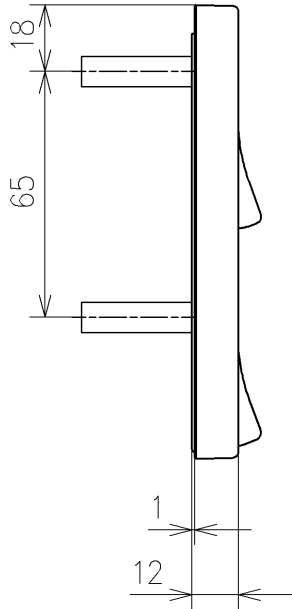

\*定格: AC100V-311W 50/60Hz  
 \*1ページ目のリモコンはイメージ図です。  
 配置と表示内容の詳細は2ページ目を参照ください。  
 \*ウォシュレットリモコンは発電タイプ

<b>TOTO</b>			単位 mm	名称 ウォシュレットPS
製図 梶川幸	検図 星野潤	日付 2026/05/19	尺度 1:5	品番 TCF553P
備考 PS2 洗浄脱臭暖房便座 擬音装置付き 便芯たなし 本体着脱部金属製				図番/ビジョン -
A3			ページNo . 1/1	(改)

アンカープラグ (3本)  
ねじ長 φ4×30 (3本)

リモコン詳細図

<b>TOTO</b>			単位 mm	名称	ウォシュレットPS
製図 梶川幸	検図 星野潤 安達善	日付 2026/05/19	尺度 1:2	品番 TCF553P	
備考				図番/ビジョン	-
A4				ページNo .	1/1 (改)