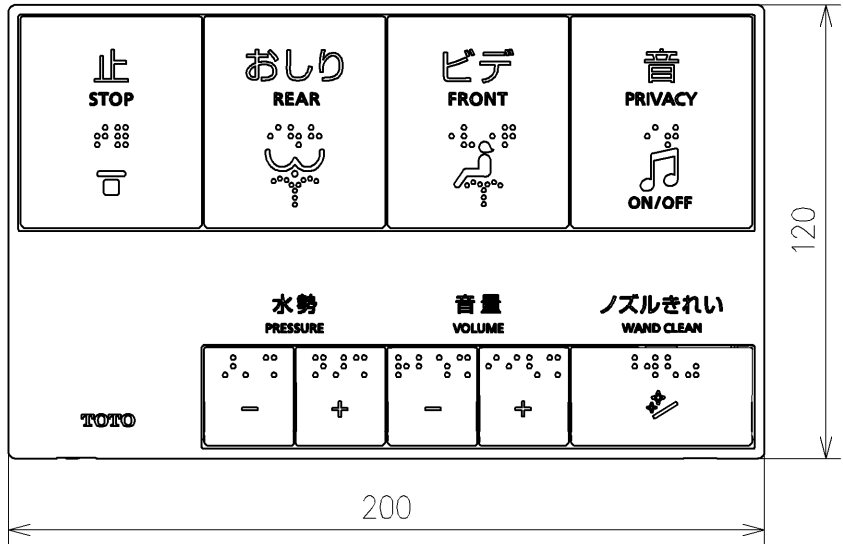

\*定格: AC100V-311W 50/60Hz  
 \*1ページ目のリモコンはイメージ図です。  
 配置と表示内容の詳細は2ページ目を参照ください。  
 \*ウォシュレットリモコンは発電タイプ

<b>TOTO</b>			単位 mm	名称 ウォシュレットPS
製図 梶川幸	検図 星野潤	日付 2026/05/19	尺度 1:5	品番 TCF553P
備考 PS2 洗浄脱臭暖房便座 擬音装置付き 便芯たなし 本体着脱部金属製				図番/ビジョン -
A3			ページNo . 1/1	(改)

アンカープラグ (3本)  
ねじ長 φ4×30 (3本)

リモコン詳細図

<b>TOTO</b>			単位 mm	名称	ウォシュレットPS
製図 梶川幸	検図 星野潤 安達善	日付 2026/05/19	尺度 1:2	品番 TCF553P	
備考				図番/ビジョン	-
A4				ページNo .	1/1 (改)