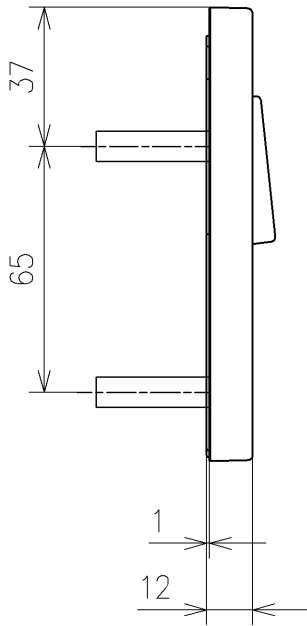

\* 定格 : AC100V-314W 50/60Hz  
 \*1ページ目のリモコンはイメージ図です。  
 配置と表示内容の詳細は2ページ目を参照ください。  
 \*ウォシュレットリモコンは発電タイプ

<b>TOTO</b>			単位 mm	名称
製図 梶川幸	検図 星野潤	日付 2026/05/19	尺度 1:5	ウォシュレットP
備考 洗浄脱臭暖房便座 擬音装置付き 便心をなし				品番 TCF589AU9R
				図番/ビジョン -
A3				ページNo . 1/1 (改)

アンカープラグ (2本)

ねじ長  $\phi 4 \times 30$  (2本)

リモコン詳細図

<b>TOTO</b>			単位 mm	名称 ウォシュレットP
製図 梶川幸	検図 星野潤 安達善	日付 2026/05/19	尺度 1 : 2	品番 TCF589AUJR
備考				図番/ビジョン -
A4			ページNo . 1 / 1	(改)