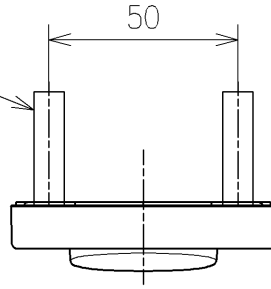

\* 定格 : AC100V-314W 50/60Hz  
 \*1ページ目のリモコンはイメージ図です。  
 配置と表示内容の詳細は2ページ目を参照ください。  
 \*ウォシュレットリモコンは発電タイプ

<b>TOTO</b>			単位 mm	名称
製図 梶川幸	検図 星野潤	日付 2026/05/19	尺度 1:5	ウォシュレットP
備考 洗浄脱臭暖房便座 擬音装置付き 便心をなし				品番 TCF589AU9R
				図番/ビジョン -
A3				ページNo . 1/1 (改)

アンカープラグ (2本)

ねじ長  $\phi 4 \times 30$  (2本)

リモコン詳細図

<b>TOTO</b>			単位 mm	名称 ウォシュレットP
製図 梶川幸	検図 星野潤 安達善	日付 2026/05/19	尺度 1 : 2	品番 TCF589AUJR
備考				図番/ビジョン -
A4			ページNo . 1 / 1	(改)