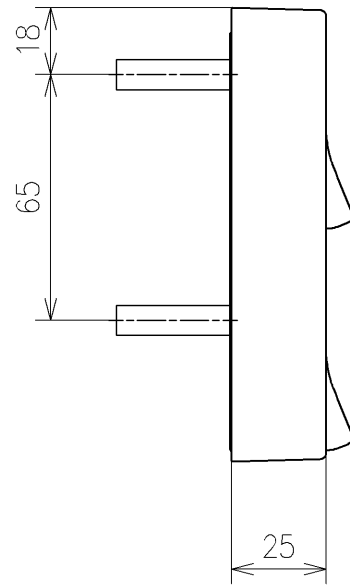

- *定格:AC100V-1261W 50/60Hz
- *1ページ目のリモコンはイメージ図です。配置と表示内容の詳細は2ページ目を参照ください。
- *ウォシュレットリモコンは発電タイプ
- *便心を開/閉止後洗浄リモコン用単3形乾電池(2個)同梱
- *便器洗浄リモコン用単3形乾電池(2個)はリモコン便器洗浄ユニットに同梱

TOTO		単位 mm	名称
製図 山口竜	検図 庭野祥 川俣淳	日付 2023/04/28	ウオシュレットアプリコットP
備考 AP2AF 洗浄脱臭暖房便座 擬音装置付き			品番 TCF5851AE
			図番/ビジョン 001
A3			ページNo . 1/1 (改)

アンカーブラク (3本)
ねじ長 φ4×30 (3本)

アンカーブラク (2本)
ねじ長 φ4×30 (2本)

アンカーブラク (2本)
ねじ長 φ4×30 (2本)

リモコン詳細図

TOTO			単位	mm	名称	ウォシュレットアプリコットP	
製図	山口竜	検図	庭野祥	日付	2023/04/28	尺度	1:2
備考					品番	TCF5851AE	
					図番/バージョン	-	
					ページNo	1/1 (改)	