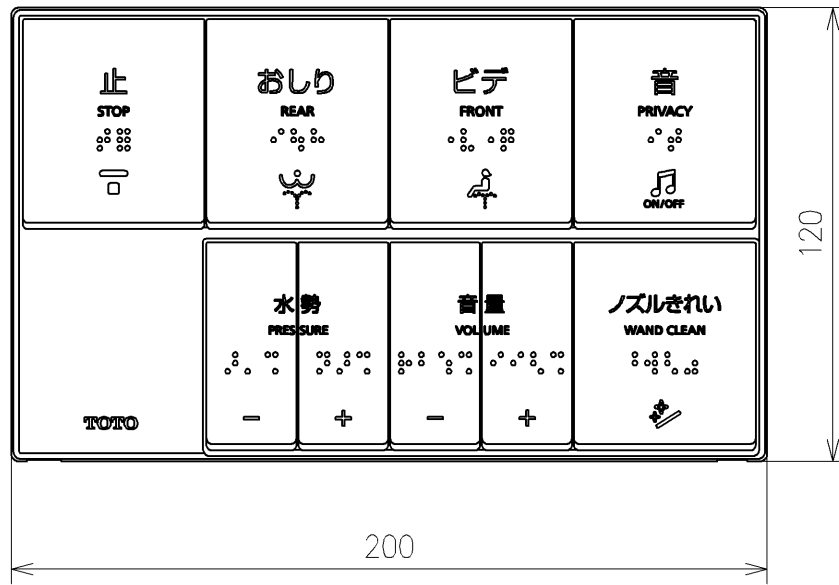

- *定格:AC100V-1261W 50/60Hz
- *1ページ目のリモコンはイメージ図です。配置と表示内容の詳細は2ページ目を参照ください。
- *ウォシュレットリモコンは発電タイプ
- *便心を開/閉止後洗浄リモコン用単3形乾電池(2個)同梱
- *便器洗浄リモコン用単3形乾電池(2個)はリモコン便器洗浄ユニットに同梱

TOTO		単位 mm	名称
製図 山口竜	検図 庭野祥 川俣淳	日付 2023/04/28	ウオシュレットアプリコットP
備考 AP2AF 洗浄脱臭暖房便座 擬音装置付き			品番 TCF5851AE
			図番/ビジョン 001
A3			ページNo . 1/1 (改)

アンカーブラク (3本)
ねじ長 φ4×30 (3本)

アンカーブラク (2本)
ねじ長 φ4×30 (2本)

アンカーブラク (2本)
ねじ長 φ4×30 (2本)

リモコン詳細図

TOTO			単位	mm	名称	ウォシュレットアプリコットP	
製図	山口竜	検図	庭野祥	日付	2023/04/28	尺度	1:2
備考					品番	TCF5851AE	
					図番/バージョン	-	
					ページNo	1/1 (改)	