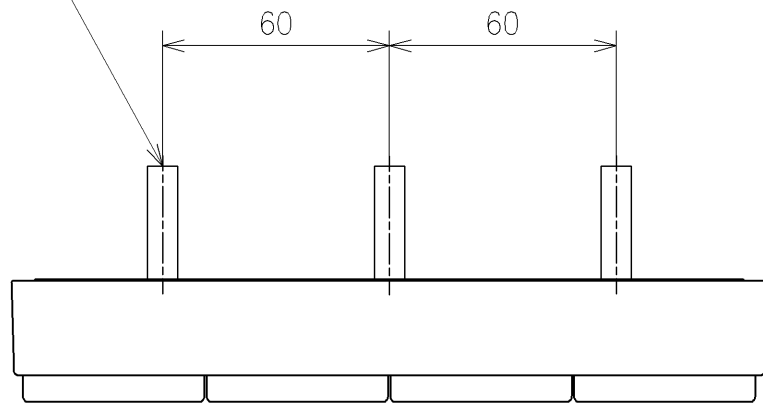

- *定格:AC100V-1261W 50/60Hz
- *1ページ目のリモコンはイメージ図です。配置と表示内容の詳細は2ページ目を参照ください。
- *ウォシュレットリモコンは発電タイプ
- *便心を開/閉止後洗浄リモコン用単3形乾電池(2個)同梱
- *便器洗浄リモコン用単3形乾電池(2個)はリモコン便器洗浄ユニットに同梱

TOTO		単位 mm	名称
製図 山口竜	検図 庭野祥 川俣淳	日付 2023/04/28	ウオシュレットアプリコットP
備考 AP2AF 洗浄脱臭暖房便座 擬音装置付き			品番 TCF5851AE
			図番/ビジョン 001
A3			ページNo . 1/1 (改)

アンカーブラク (3本)
ねじ長 φ4×30 (3本)

アンカーブラク (2本)
ねじ長 φ4×30 (2本)

アンカーブラク (2本)
ねじ長 φ4×30 (2本)

リモコン詳細図

TOTO			単位	mm	名称	ウォシュレットアプリコットP	
製図	山口竜	検図	庭野祥	日付	2023/04/28	尺度	1:2
備考					品番	TCF5851AE	
					図番/バージョン	-	
					ページNo	1/1 (改)	