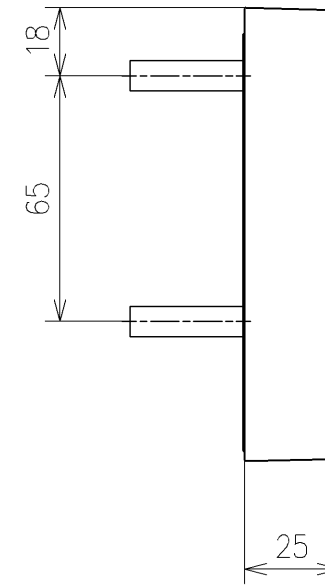

- *定格:AC100V-1261W 50/60Hz
- *1ページ目のリモコンはイメージ図です。配置と表示内容の詳細は2ページ目を参照ください。
- *ウォシュレットリモコンは発電タイプ
- *便心を開/閉止後洗浄リモコン用単3形乾電池(2個)同梱
- *便器洗浄リモコン用単3形乾電池(2個)はリモコン便器洗浄ユニットに同梱

TOTO		単位 mm	名称
製図 山口竜	検図 庭野祥 川俣淳	日付 2023/04/28	ウオシュレットアプリコットP
備考 AP2AF 洗浄脱臭暖房便座 擬音装置付き			品番 TCF5851AE
			図番/ビジョン 001
A3			ページNo . 1/1 (改)

アンカーブラク (3本)
ねじ長 φ4×30 (3本)

アンカーブラク (2本)
ねじ長 φ4×30 (2本)

アンカーブラク (2本)
ねじ長 φ4×30 (2本)

リモコン詳細図

TOTO			単位	mm	名称	ウォシュレットアプリコットP	
製図	山口竜	検図	庭野祥	日付	2023/04/28	尺度	1:2
備考					品番	TCF5851AE	
					図番/バージョン	-	
					ページNo	1/1 (改)	