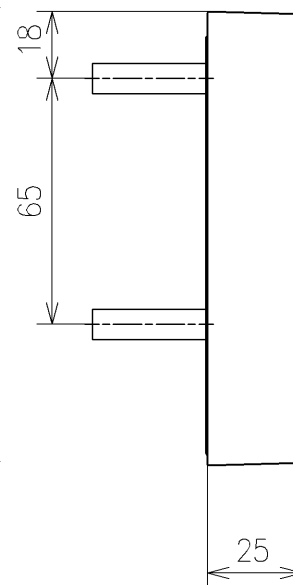

- *定格:AC100V-1261W 50/60Hz
- *1ページ目のリモコンはイメージ図です。配置と表示内容の詳細は2ページ目を参照ください。
- *ウォシュレットリモコンは発電タイプ
- *便心を開/閉止後洗浄リモコン用単3形乾電池(2個)同梱
- *便器洗浄リモコン用単3形乾電池(2個)はリモコン便器洗浄ユニットに同梱

TOTO		単位 mm	名称
製図 山口竜	検図 庭野祥 川俣淳	日付 2023/04/28	ウオシュレットアプリコットP
備考 AP2AF 洗浄脱臭暖房便座 擬音装置付き			品番 TCF5851AE
			図番/ビジョン 001
A3			ページNo . 1/1 (改)

アンカーブラク (3本)
ねじ長 φ4×30 (3本)

アンカーブラク (2本)
ねじ長 φ4×30 (2本)

アンカーブラク (2本)
ねじ長 φ4×30 (2本)

リモコン詳細図

TOTO			単位	mm	名称	ウォシュレットアプリコットP	
製図	山口竜	検図	庭野祥	日付	2023/04/28	尺度	1:2
備考					品番	TCF5851AE	
					図番/バージョン	-	
					ページNo	1/1 (改)	