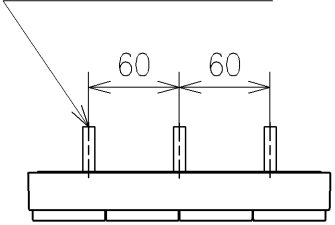

給水ホース L=1030 φ12
 ※製品背面からL=920

アンカープラグ (3本)
 ねじ長 φ4×30 (3本)

アンカープラグ (2本)
 ねじ長 φ4×30 (2本)

アンカープラグ (2本)
 ねじ長 φ4×30 (2本)

オートクリーンC~ウォシュレット間の信号線

- *定格: AC100V-1261W 50/60Hz
- *1ページ目のリモコンはイメージ図です。配置と表示内容の詳細は2ページ目を参照ください。
- *ウォシュレットリモコン、便器洗浄リモコンは発電タイプ
- *便ふた開/閉止後洗浄リモコン用単3形乾電池(2個)同梱

TOTO			単位	名称
製図	検図		mm	ウォシュレットアプリコットP
山口竜	庭野祥 川俣淳	日付	尺度	品番
		2023/04/28	1:5	TCF5851AD
備考				図番/ビジョン
AP2AF 洗浄脱臭暖房便座 擬音装置付き				001
			A3	ページNo . 1/1 (改)

アンカープラグ (3本)
ねじ長 φ4×30 (3本)

アンカープラグ (2本)
ねじ長 φ4×30 (2本)

アンカープラグ (2本)
ねじ長 φ4×30 (2本)

リモコン詳細図

TOTO			単位 mm	名称 ウォシュレットアプリコットP
製図 山口竜	検図 庭野祥	日付 2023/04/28	尺度 1:2	品番 TCF5851AD
備考				図番/バージョン -
A3		ページNo .	1/1	(改)