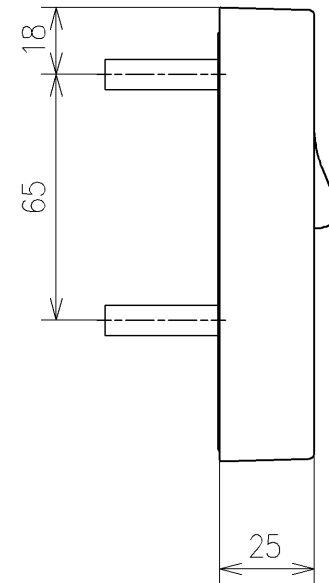

給水ホース L=1030 φ12
 ※製品背面からL=920

アンカープラグ (3本)
 ねじ長 φ4×30 (3本)

アンカープラグ (2本)
 ねじ長 φ4×30 (2本)

アンカープラグ (2本)
 ねじ長 φ4×30 (2本)

オートクリーンC~ウォシュレット間の信号線

- *定格: AC100V-1261W 50/60Hz
- *1ページ目のリモコンはイメージ図です。配置と表示内容の詳細は2ページ目を参照ください。
- *ウォシュレットリモコン、便器洗浄リモコンは発電タイプ
- *便ふた開/閉止後洗浄リモコン用単3形乾電池(2個)同梱

TOTO			単位	名称
製図	検図		mm	ウォシュレットアプリコットP
山口竜	庭野祥 川俣淳	日付	尺度	品番
		2023/04/28	1:5	TCF5851AD
備考				図番/ビジョン
AP2AF 洗浄脱臭暖房便座 擬音装置付き				001
			A3	ページNo . 1/1 (改)

アンカープラグ (3本)
ねじ長 φ4×30 (3本)

アンカープラグ (2本)
ねじ長 φ4×30 (2本)

アンカープラグ (2本)
ねじ長 φ4×30 (2本)

リモコン詳細図

TOTO			単位 mm	名称 ウォシュレットアプリコットP
製図 山口竜	検図 庭野祥	日付 2023/04/28	尺度 1:2	品番 TCF5851AD
備考				図番/バージョン -
A3		ページNo .	1/1	(改)