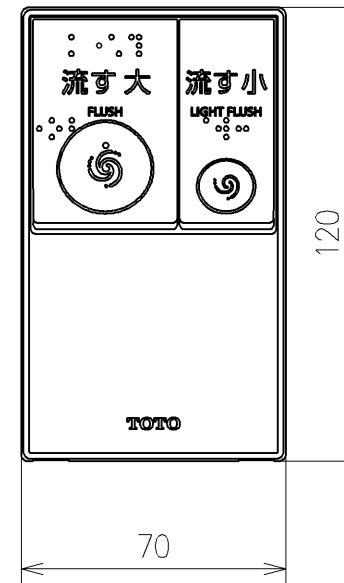

給水ホース L=1030 φ12
 ※製品背面からL=920

アンカープラグ (3本)
 ねじ長 φ4×30 (3本)

アンカープラグ (2本)
 ねじ長 φ4×30 (2本)

アンカープラグ (2本)
 ねじ長 φ4×30 (2本)

オートクリーンC~ウォシュレット間の信号線

- *定格: AC100V-1261W 50/60Hz
- *1ページ目のリモコンはイメージ図です。配置と表示内容の詳細は2ページ目を参照ください。
- *ウォシュレットリモコン、便器洗浄リモコンは発電タイプ
- *便ふた開/閉止後洗浄リモコン用単3形乾電池(2個)同梱

TOTO			単位	名称
製図	検図		mm	ウォシュレットアプリコットP
山口竜	庭野祥 川俣淳	日付	尺度	品番
		2023/04/28	1:5	TCF5851AD
備考				図番/ビジョン
AP2AF 洗浄脱臭暖房便座 擬音装置付き				001
			A3	ページNo . 1/1 (改)

アンカープラグ (3本)
ねじ長 φ4×30 (3本)

アンカープラグ (2本)
ねじ長 φ4×30 (2本)

アンカープラグ (2本)
ねじ長 φ4×30 (2本)

リモコン詳細図

TOTO			単位 mm	名称 ウォシュレットアプリコットP
製図 山口竜	検図 庭野祥	日付 2023/04/28	尺度 1:2	品番 TCF5851AD
備考				図番/バージョン -
A3		ページNo .	1/1	(改)