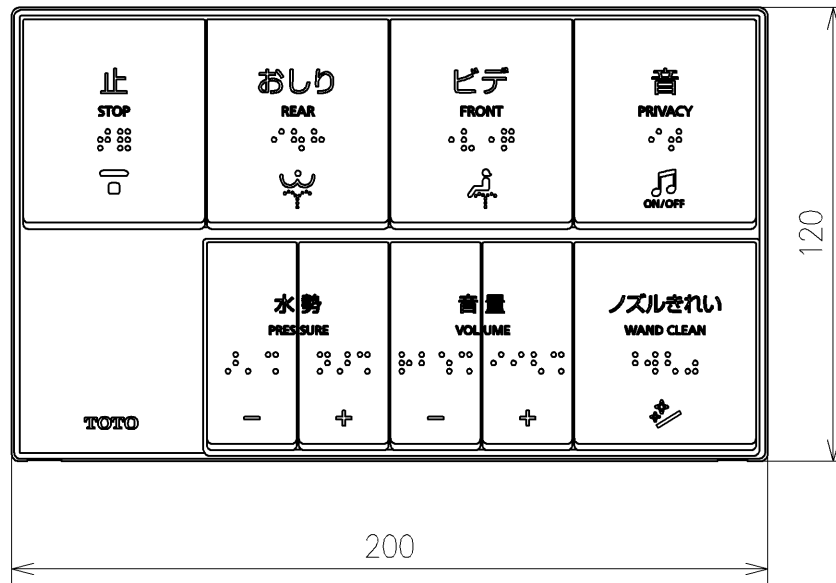

給水ホース L=1030 φ12
 ※製品背面からL=920

アンカープラグ (3本)
 ねじ長 φ4×30 (3本)

アンカープラグ (2本)
 ねじ長 φ4×30 (2本)

アンカープラグ (2本)
 ねじ長 φ4×30 (2本)

オートクリーンC~ウォシュレット間の信号線

- *定格: AC100V-1261W 50/60Hz
- *1ページ目のリモコンはイメージ図です。配置と表示内容の詳細は2ページ目を参照ください。
- *ウォシュレットリモコン、便器洗浄リモコンは発電タイプ
- *便ふた開/閉止後洗浄リモコン用単3形乾電池(2個)同梱

TOTO			単位	名称
製図	検図		mm	ウォシュレットアプリコットP
山口竜	庭野祥 川俣淳	日付	尺度	品番
		2023/04/28	1:5	TCF5851AD
備考				図番/ビジョン
AP2AF 洗浄脱臭暖房便座 擬音装置付き				001
			A3	ページNo . 1/1 (改)

アンカープラグ (3本)
ねじ長 φ4×30 (3本)

アンカープラグ (2本)
ねじ長 φ4×30 (2本)

アンカープラグ (2本)
ねじ長 φ4×30 (2本)

リモコン詳細図

TOTO			単位 mm	名称 ウォシュレットアプリコットP
製図 山口竜	検図 庭野祥	日付 2023/04/28	尺度 1:2	品番 TCF5851AD
備考				図番/バージョン -
A3		ページNo .	1/1	(改)