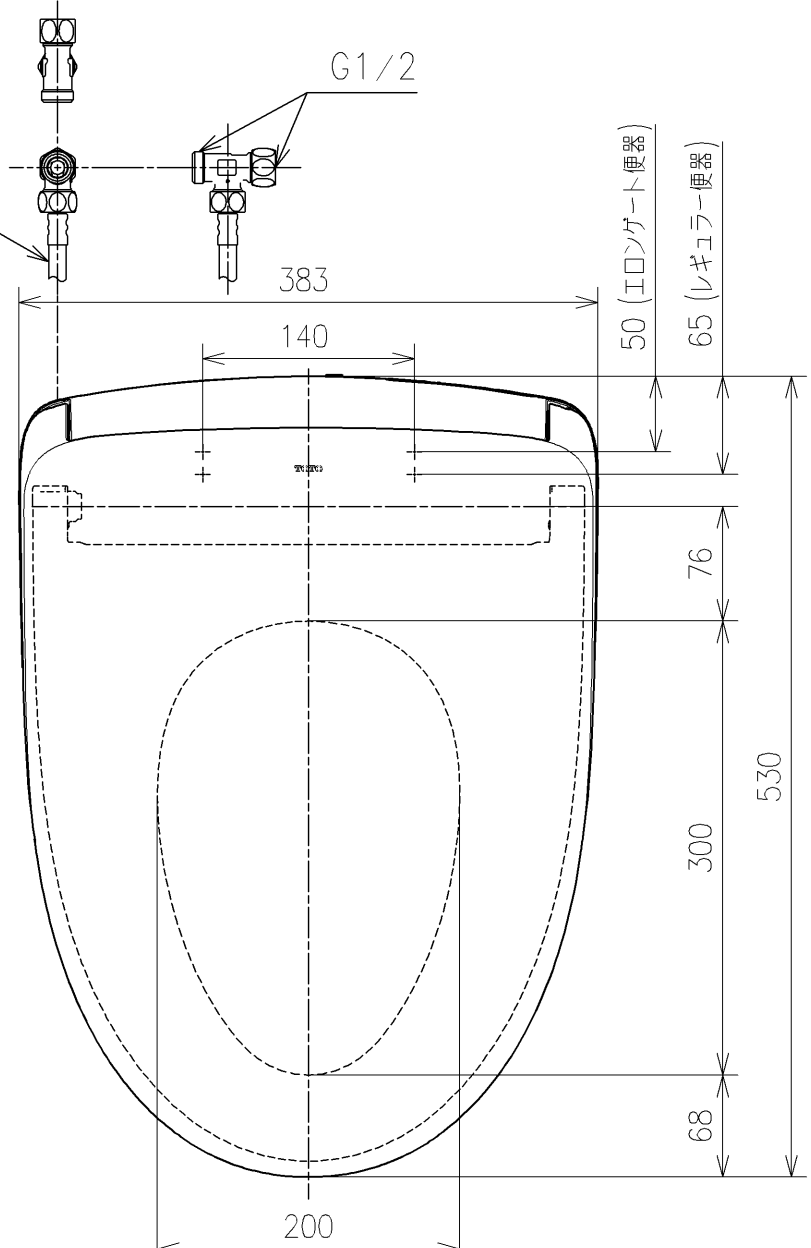

給水ホース L=1030 φ12
 ※製品背面からL=920

アンカープラグ (3本)
 ねじ長 φ4×30 (3本)

アンカープラグ (2本)
 ねじ長 φ4×30 (2本)

アンカープラグ (2本)
 ねじ長 φ4×30 (2本)

オートクリーンC~ウォシュレット間の信号線

- *定格: AC100V-1261W 50/60Hz
- *1ページ目のリモコンはイメージ図です。配置と表示内容の詳細は2ページ目を参照ください。
- *ウォシュレットリモコン、便器洗浄リモコンは発電タイプ
- *便ふた開/閉止後洗浄リモコン用単3形乾電池(2個)同梱

TOTO			単位	名称
製図	検図		mm	ウォシュレットアプリコットP
山口竜	庭野祥 川俣淳	日付	尺度	品番
		2023/04/28	1:5	TCF5851AD
備考				図番/ビジョン
AP2AF 洗浄脱臭暖房便座 擬音装置付き				001
			A3	ページNo . 1/1 (改)

アンカープラグ (3本)
ねじ長 φ4×30 (3本)

アンカープラグ (2本)
ねじ長 φ4×30 (2本)

アンカープラグ (2本)
ねじ長 φ4×30 (2本)

リモコン詳細図

TOTO			単位 mm	名称 ウォシュレットアプリコットP
製図 山口竜	検図 庭野祥	日付 2023/04/28	尺度 1:2	品番 TCF5851AD
備考				図番/バージョン -
A3		ページNo .	1/1	(改)