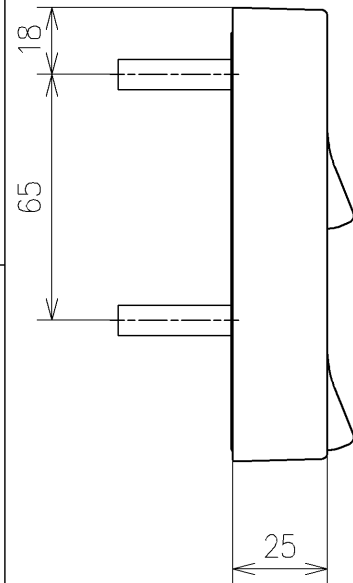

給水ホース L=1030 φ12
 ※製品背面からL=920

アンカープラグ (3本)
 ねじ長 φ4×30 (3本)

アンカープラグ (2本)
 ねじ長 φ4×30 (2本)

アンカープラグ (2本)
 ねじ長 φ4×30 (2本)

オートクリーンC~ウォシュレット間の信号線

- *定格: AC100V-1261W 50/60Hz
- *1ページ目のリモコンはイメージ図です。配置と表示内容の詳細は2ページ目を参照ください。
- *ウォシュレットリモコン、便器洗浄リモコンは発電タイプ
- *便ふた開/閉止後洗浄リモコン用単3形乾電池(2個)同梱

TOTO			単位	名称
製図	検図		mm	ウォシュレットアプリコットP
山口竜	庭野祥 川俣淳	日付	尺度	品番
		2023/04/28	1:5	TCF5851AD
備考				図番/ビジョン
AP2AF 洗浄脱臭暖房便座 擬音装置付き				001
			A3	ページNo . 1/1 (改)

アンカープラグ (3本)
ねじ長 φ4×30 (3本)

アンカープラグ (2本)
ねじ長 φ4×30 (2本)

アンカープラグ (2本)
ねじ長 φ4×30 (2本)

リモコン詳細図

TOTO			単位 mm	名称 ウォシュレットアプリコットP
製図 山口竜	検図 庭野祥	日付 2023/04/28	尺度 1:2	品番 TCF5851AD
備考				図番/バージョン -
A3		ページNo .	1/1	(改)