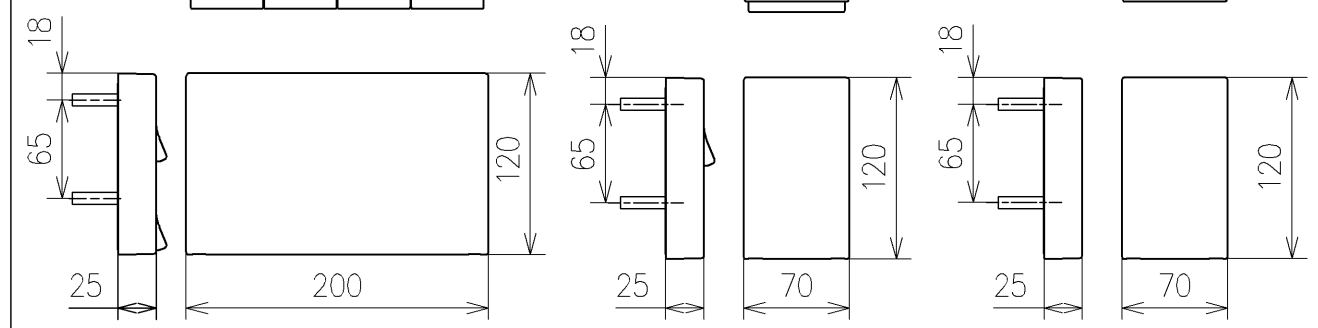

給水ホース L=1030 φ12
 ※製品背面からL=920

アンカープラグ (3本)
 ねじ長 φ4×30 (3本)

アンカープラグ (2本)
 ねじ長 φ4×30 (2本)

アンカープラグ (2本)
 ねじ長 φ4×30 (2本)

オートクリーンC~ウォシュレット間の信号線

- *定格: AC100V-1261W 50/60Hz
- *1ページ目のリモコンはイメージ図です。配置と表示内容の詳細は2ページ目を参照ください。
- *ウォシュレットリモコン、便器洗浄リモコンは発電タイプ
- *便ふた開/閉止後洗浄リモコン用単3形乾電池(2個)同梱

TOTO			単位	名称
製図	検図		mm	ウォシュレットアプリコットP
山口竜	庭野祥 川俣淳	日付	尺度	品番
		2023/04/28	1:5	TCF5851AD
備考				図番/ビジョン
AP2AF 洗浄脱臭暖房便座 擬音装置付き				001
			A3	ページNo . 1/1 (改)

アンカープラグ (3本)
ねじ長 φ4×30 (3本)

アンカープラグ (2本)
ねじ長 φ4×30 (2本)

アンカープラグ (2本)
ねじ長 φ4×30 (2本)

リモコン詳細図

TOTO			単位 mm	名称 ウォシュレットアプリコットP
製図 山口竜	検図 庭野祥	日付 2023/04/28	尺度 1:2	品番 TCF5851AD
備考				図番/バージョン -
A3		ページNo .	1/1	(改)