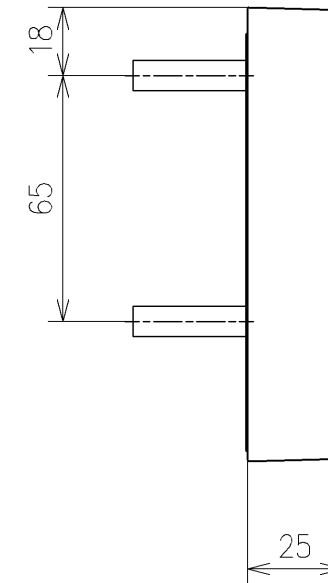

給水ホース L=1030 φ12
 ※製品背面からL=920

アンカープラグ (3本)
 ねじ長 φ4×30 (3本)

アンカープラグ (2本)
 ねじ長 φ4×30 (2本)

アンカープラグ (2本)
 ねじ長 φ4×30 (2本)

オートクリーンC~ウォシュレット間の信号線

- *定格: AC100V-1261W 50/60Hz
- *1ページ目のリモコンはイメージ図です。配置と表示内容の詳細は2ページ目を参照ください。
- *ウォシュレットリモコン、便器洗浄リモコンは発電タイプ
- *便ふた開/閉止後洗浄リモコン用単3形乾電池(2個)同梱

TOTO			単位	名称
製図	検図		mm	ウォシュレットアプリコットP
山口竜	庭野祥 川俣淳	日付	尺度	品番
		2023/04/28	1:5	TCF5851AD
備考				図番/ビジョン
AP2AF 洗浄脱臭暖房便座 擬音装置付き				001
			A3	ページNo . 1/1 (改)

アンカープラグ (3本)
ねじ長 φ4×30 (3本)

アンカープラグ (2本)
ねじ長 φ4×30 (2本)

アンカープラグ (2本)
ねじ長 φ4×30 (2本)

リモコン詳細図

TOTO			単位 mm	名称 ウォシュレットアプリコットP
製図 山口竜	検図 庭野祥	日付 2023/04/28	尺度 1:2	品番 TCF5851AD
備考				図番/バージョン -
A3		ページNo .	1/1	(改)