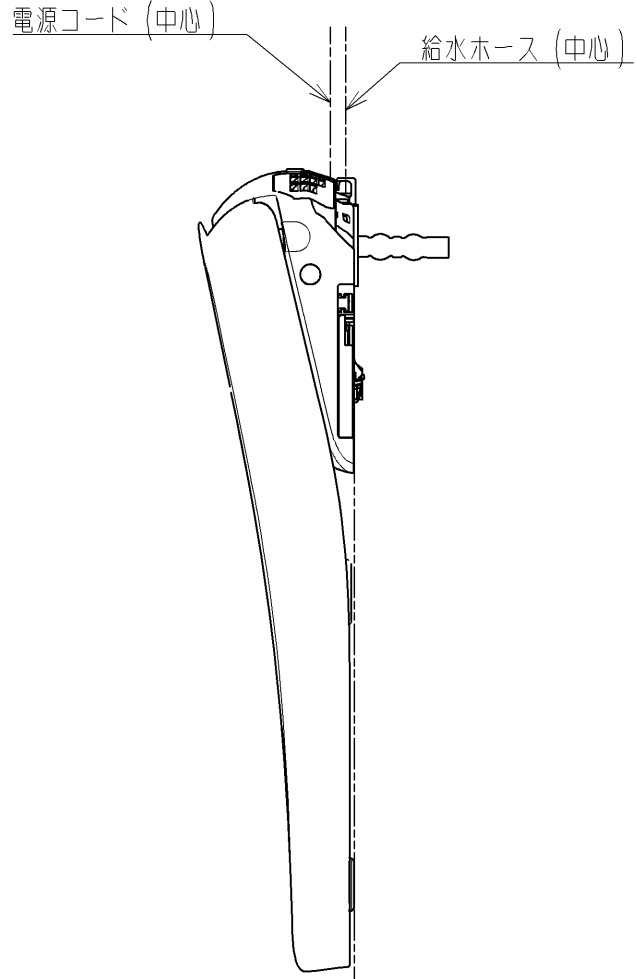

給水ホース L=1030 φ12
 ※製品背面からL=920

アンカープラグ (3本)
 ねじ長 φ4×30 (3本)

アンカープラグ (2本)
 ねじ長 φ4×30 (2本)

アンカープラグ (2本)
 ねじ長 φ4×30 (2本)

オートクリーンC~ウォシュレット間の信号線

- *定格: AC100V-1261W 50/60Hz
- *1ページ目のリモコンはイメージ図です。配置と表示内容の詳細は2ページ目を参照ください。
- *ウォシュレットリモコン、便器洗浄リモコンは発電タイプ
- *便ふた開/閉止後洗浄リモコン用単3形乾電池(2個)同梱

TOTO			単位	名称
製図	検図		mm	ウォシュレットアプリコットP
山口竜	庭野祥 川俣淳	日付	尺度	品番
		2023/04/28	1:5	TCF5851AD
備考				図番/ビジョン
AP2AF 洗浄脱臭暖房便座 擬音装置付き				001
			A3	ページNo . 1/1 (改)

アンカープラグ (3本)
ねじ長 φ4×30 (3本)

アンカープラグ (2本)
ねじ長 φ4×30 (2本)

アンカープラグ (2本)
ねじ長 φ4×30 (2本)

リモコン詳細図

TOTO			単位 mm	名称 ウォシュレットアプリコットP
製図 山口竜	検図 庭野祥	日付 2023/04/28	尺度 1:2	品番 TCF5851AD
備考				図番/バージョン -
A3		ページNo .	1/1	(改)