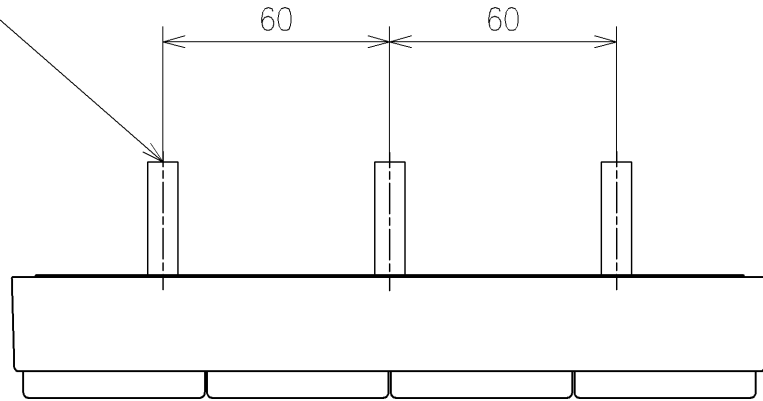

給水ホース L=1030 φ12
 ※製品背面からL=920

アンカープラグ (3本)
 ねじ長 φ4×30 (3本)

アンカープラグ (2本)
 ねじ長 φ4×30 (2本)

アンカープラグ (2本)
 ねじ長 φ4×30 (2本)

オートクリーンC~ウォシュレット間の信号線

- *定格: AC100V-1261W 50/60Hz
- *1ページ目のリモコンはイメージ図です。配置と表示内容の詳細は2ページ目を参照ください。
- *ウォシュレットリモコン、便器洗浄リモコンは発電タイプ
- *便ふた開/閉止後洗浄リモコン用単3形乾電池(2個)同梱

TOTO			単位	名称
製図	検図		mm	ウォシュレットアプリコットP
山口竜	庭野祥 川俣淳	日付	尺度	品番
		2023/04/28	1:5	TCF5851AD
備考				図番/ビジョン
AP2AF 洗浄脱臭暖房便座 擬音装置付き				001
			A3	ページNo . 1/1 (改)

アンカープラグ (3本)
ねじ長 φ4×30 (3本)

アンカープラグ (2本)
ねじ長 φ4×30 (2本)

アンカープラグ (2本)
ねじ長 φ4×30 (2本)

リモコン詳細図

TOTO			単位 mm	名称 ウォシュレットアプリコットP
製図 山口竜	検図 庭野祥	日付 2023/04/28	尺度 1:2	品番 TCF5851AD
備考				図番/バージョン -
A3		ページNo .	1/1	(改)