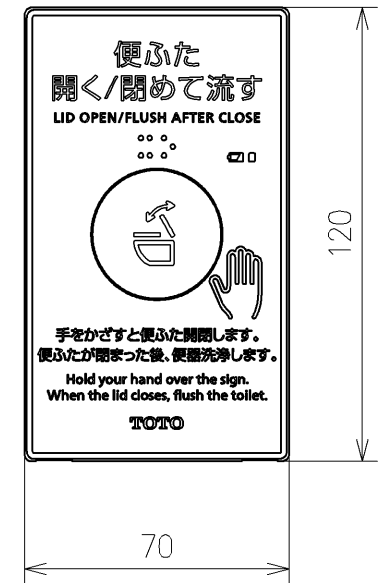

給水ホース L=1030 φ12
 ※製品背面からL=920

アンカープラグ (3本)
 ねじ長 φ4×30 (3本)

アンカープラグ (2本)
 ねじ長 φ4×30 (2本)

アンカープラグ (2本)
 ねじ長 φ4×30 (2本)

オートクリーンC~ウォシュレット間の信号線

- *定格: AC100V-1261W 50/60Hz
- *1ページ目のリモコンはイメージ図です。配置と表示内容の詳細は2ページ目を参照ください。
- *ウォシュレットリモコン、便器洗浄リモコンは発電タイプ
- *便ふた開/閉止後洗浄リモコン用単3形乾電池(2個)同梱

TOTO			単位	名称
製図	検図		mm	ウォシュレットアプリコットP
山口竜	庭野祥 川俣淳	日付	尺度	品番
		2023/04/28	1:5	TCF5851AD
備考				図番/ビジョン
AP2AF 洗浄脱臭暖房便座 擬音装置付き				001
			A3	ページNo . 1/1 (改)

アンカープラグ (3本)
ねじ長 φ4×30 (3本)

アンカープラグ (2本)
ねじ長 φ4×30 (2本)

アンカープラグ (2本)
ねじ長 φ4×30 (2本)

リモコン詳細図

TOTO			単位 mm	名称 ウォシュレットアプリコットP
製図 山口竜	検図 庭野祥	日付 2023/04/28	尺度 1:2	品番 TCF5851AD
備考				図番/バージョン -
A3		ページNo .	1/1	(改)