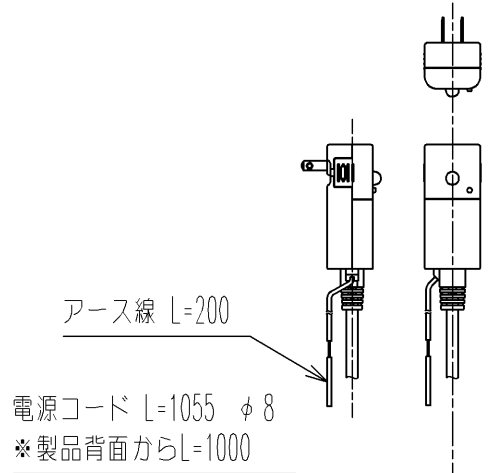

給水ホース L=1030 φ12
 ※製品背面からL=920

アンカープラグ (3本)
 ねじ長 φ4×30 (3本)

アンカープラグ (2本)
 ねじ長 φ4×30 (2本)

アンカープラグ (2本)
 ねじ長 φ4×30 (2本)

オートクリーンC~ウォシュレット間の信号線

- *定格: AC100V-1261W 50/60Hz
- *1ページ目のリモコンはイメージ図です。配置と表示内容の詳細は2ページ目を参照ください。
- *ウォシュレットリモコン、便器洗浄リモコンは発電タイプ
- *便ふた開/閉止後洗浄リモコン用単3形乾電池(2個)同梱

TOTO			単位	名称
製図	検図		mm	ウォシュレットアプリコットP
山口竜	庭野祥 川俣淳	日付	尺度	品番
		2023/04/28	1:5	TCF5851AD
備考				図番/ビジョン
AP2AF 洗浄脱臭暖房便座 擬音装置付き				001
			A3	ページNo . 1/1 (改)

アンカープラグ (3本)
ねじ長 φ4×30 (3本)

アンカープラグ (2本)
ねじ長 φ4×30 (2本)

アンカープラグ (2本)
ねじ長 φ4×30 (2本)

リモコン詳細図

TOTO			単位 mm	名称 ウォシュレットアプリコットP
製図 山口竜	検図 庭野祥	日付 2023/04/28	尺度 1:2	品番 TCF5851AD
備考				図番/バージョン -
A3		ページNo .	1/1	(改)