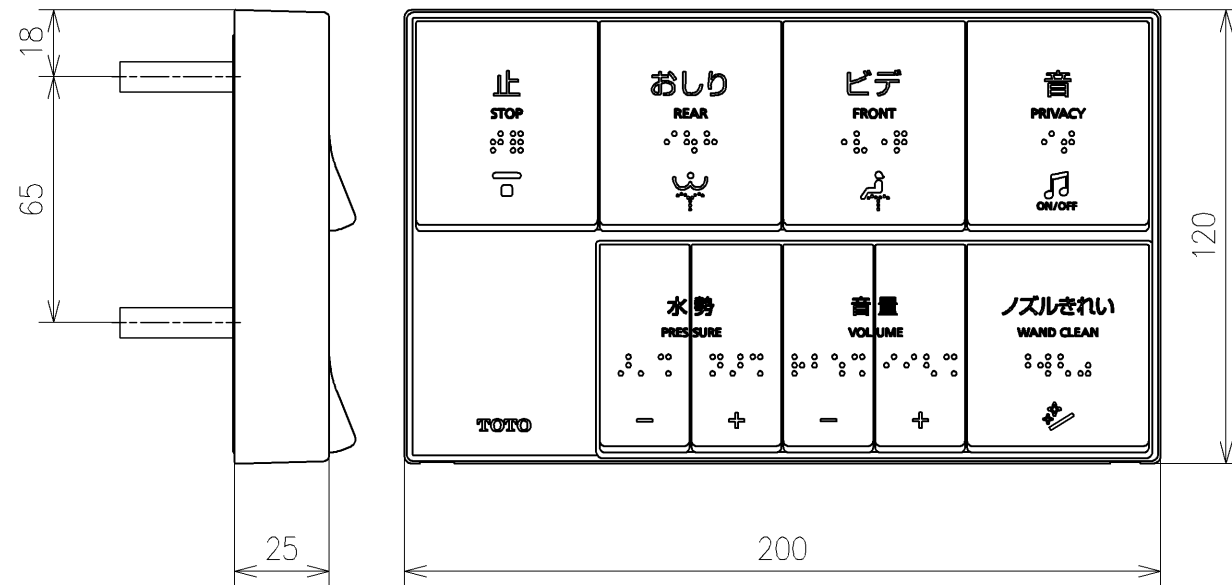

- *定格: AC100V-1261W 50/60Hz
- *1ページ目のリモコンはイメージ図です。配置と表示内容の詳細は2ページ目を参照ください。
- *ウォシュレットリモコンは発電タイプ
- *便心を開/閉止後洗浄リモコン用単3形乾電池(2個)同梱
- *オート便器洗浄タイプでのご利用が必要です。

| | | | |
|--------------------------------|------------------|------------------|-----------------|
| TOTO | | 単位 mm | 名称 |
| 製図 山口竜 | 検図 庭野祥 川尻淳 | 日付 2023/04/28 | ウオシュレットアプリコットP |
| 備考 AP2AF 洗浄脱臭暖房便座 擬音装置付き | | | 品番 TCF5851 |
| | | | 図番/ビジョン 001 |
| | | | ページNo . 1/1 (改) |

アンカープラグ (3本)
ねじ長 φ4×30 (3本)

アンカープラグ (2本)
ねじ長 φ4×30 (2本)

リモコン詳細図

| | | | | | |
|-------------|-----------|------------------|-----------|----------------|---------|
| TOTO | | 単位 mm | 名称 | ウォシュレットアプリコットP | |
| 製図 山口竜 | 検図 庭野祥 | 日付 2023/04/28 | 尺度 1:2 | 品番 | TCF5851 |
| 備考 | | | | 図番/ビジョン | - |
| | | | | ページNo | 1/1 (改) |