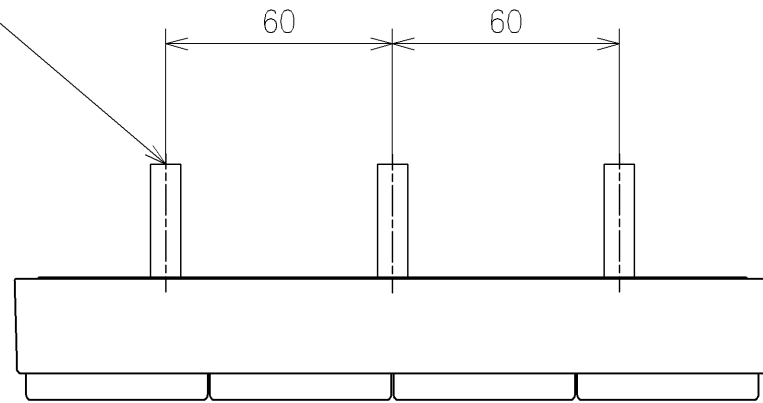

- *定格: AC100V-1261W 50/60Hz
- *1ページ目のリモコンはイメージ図です。配置と表示内容の詳細は2ページ目を参照ください。
- *ウォシュレットリモコンは発電タイプ
- *便心を開/閉止後洗浄リモコン用単3形乾電池(2個)同梱
- *オート便器洗浄タイプでのご利用が必要です。

| | | | |
|--------------------------------|------------------|------------------|-----------------|
| TOTO | | 単位 mm | 名称 |
| 製図 山口竜 | 検図 庭野祥 川尻淳 | 日付 2023/04/28 | ウオシュレットアプリコットP |
| 備考 AP2AF 洗浄脱臭暖房便座 擬音装置付き | | | 品番 TCF5851 |
| | | | 図番/ビジョン 001 |
| | | | ページNo . 1/1 (改) |

アンカープラグ (3本)
ねじ長 φ4×30 (3本)

アンカープラグ (2本)
ねじ長 φ4×30 (2本)

リモコン詳細図

| | | | | | |
|-------------|-----------|------------------|-----------|----------------|---------|
| TOTO | | 単位 mm | 名称 | ウォシュレットアプリコットP | |
| 製図 山口竜 | 検図 庭野祥 | 日付 2023/04/28 | 尺度 1:2 | 品番 | TCF5851 |
| 備考 | | | | 図番/ビジョン | - |
| | | | | ページNo | 1/1 (改) |