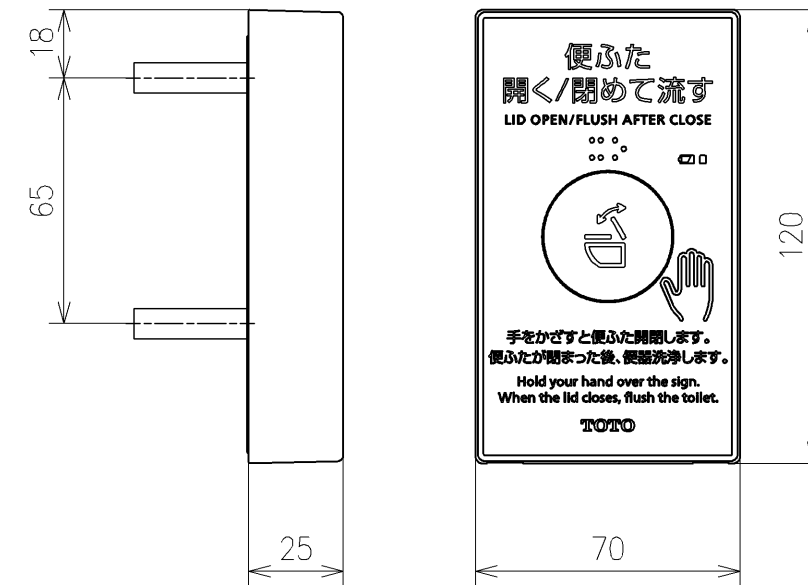

- *定格: AC100V-1261W 50/60Hz
- *1ページ目のリモコンはイメージ図です。配置と表示内容の詳細は2ページ目を参照ください。
- *ウォシュレットリモコンは発電タイプ
- *便心を開/閉止後洗浄リモコン用単3形乾電池(2個)同梱
- *オート便器洗浄タイプでのご利用が必要です。

| | | | |
|--------------------------------|------------------|------------------|-----------------|
| TOTO | | 単位 mm | 名称 |
| 製図 山口竜 | 検図 庭野祥 川尻淳 | 日付 2023/04/28 | ウオシュレットアプリコットP |
| 備考 AP2AF 洗浄脱臭暖房便座 擬音装置付き | | | 品番 TCF5851 |
| | | | 図番/ビジョン 001 |
| | | | ページNo . 1/1 (改) |

アンカープラグ (3本)
ねじ長 φ4×30 (3本)

アンカープラグ (2本)
ねじ長 φ4×30 (2本)

リモコン詳細図

| | | | | | |
|-------------|-----------|------------------|-----------|----------------|---------|
| TOTO | | 単位 mm | 名称 | ウォシュレットアプリコットP | |
| 製図 山口竜 | 検図 庭野祥 | 日付 2023/04/28 | 尺度 1:2 | 品番 | TCF5851 |
| 備考 | | | | 図番/ビジョン | - |
| | | | | ページNo | 1/1 (改) |