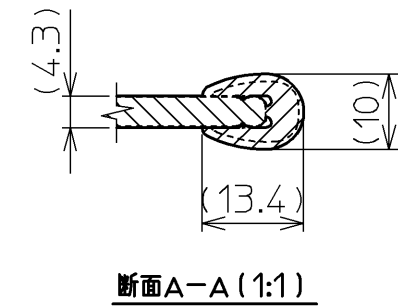

色番	色名
#NW1	ホワイト

【製品質量】：2.9kg

【エッジプロテクター色】：#G14 (モデルートグレー)

【把手部厚さ】：約28mm

ふろふたセット品番	
PCF1410R #NW1	
NO.	ふろふた単品品番
1	PJ68177R #NW1

図名		尺度 1:8	
把手付軽量組合せふろふた		図番	
		PCF1410R #NW1	
年月日	製図	検図	兵頭 前田
2012.02.01			
			TOTO