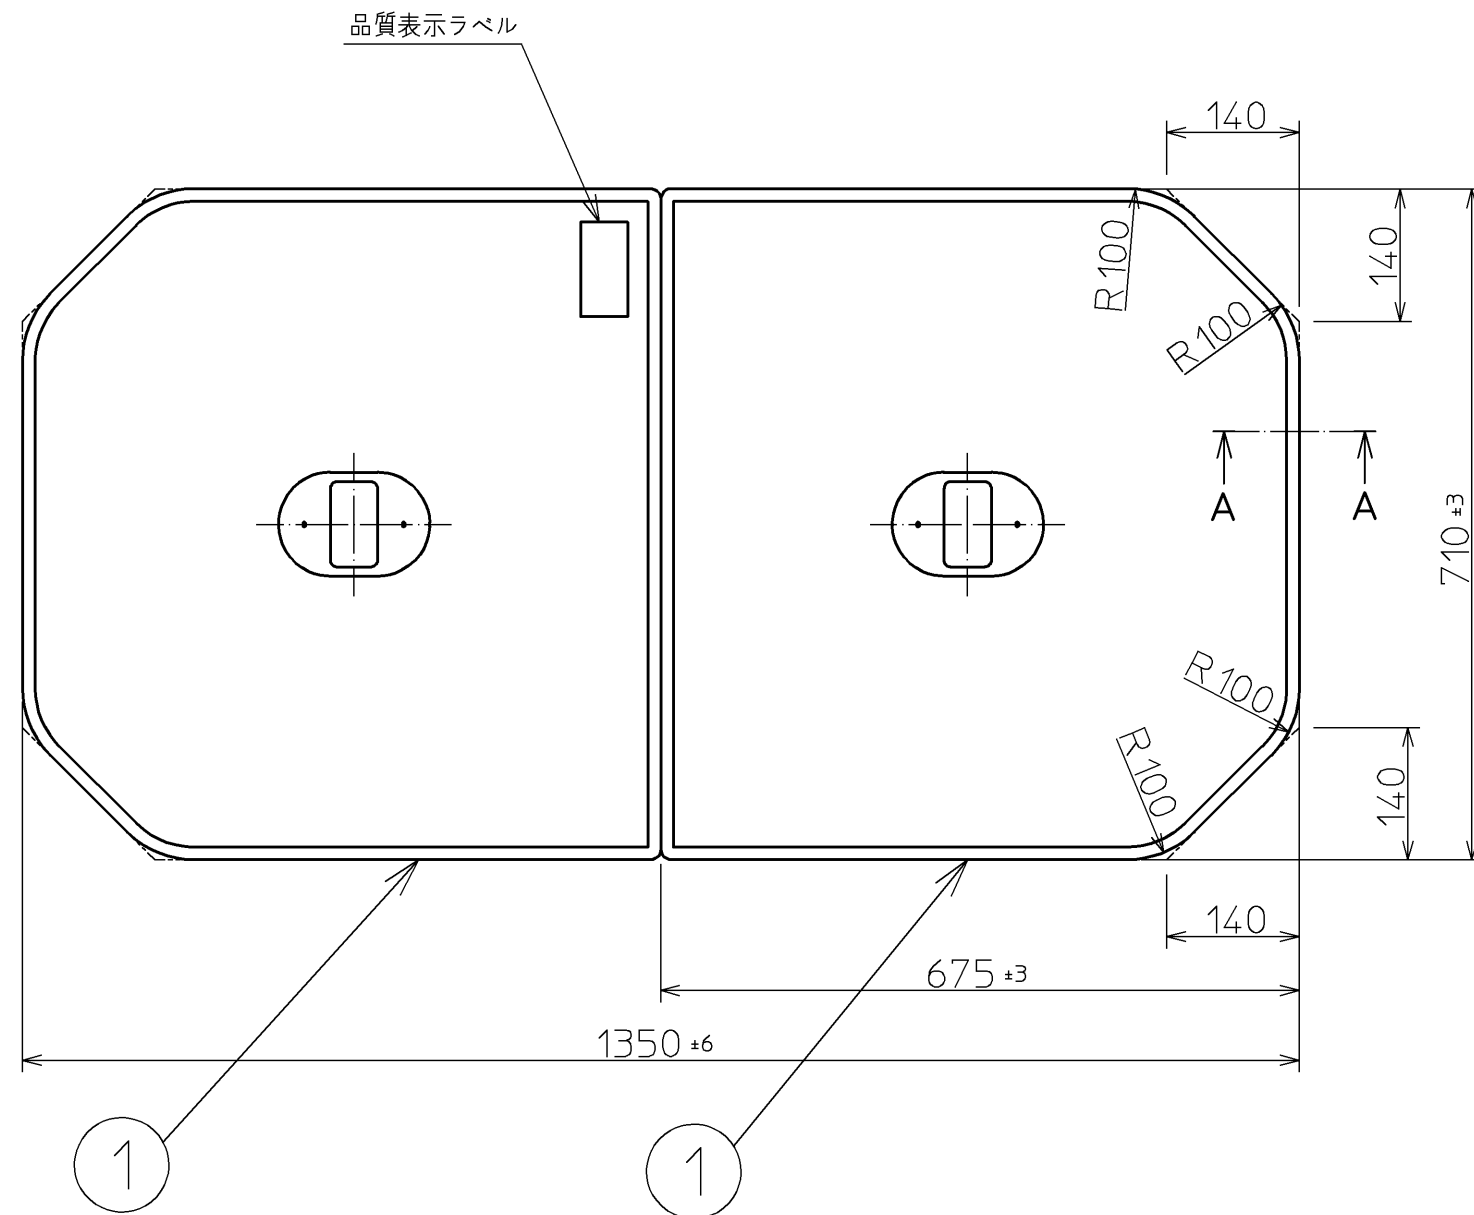

色番	色名
#NW1	ホワイト

【製品質量】：2.9kg

【エッジプロテクター色】：#G14 (モデルートグレー)

【把手部厚さ】：約28mm

ふろふたセット品番	
PCF1410R #NW1	
NO.	ふろふた単品品番
1	PJ68177R #NW1

図名		尺度 1:8	
把手付軽量組合せふろふた		図番	
		PCF1410R #NW1	
年月日	製図	検図	兵頭 前田
2012.02.01			
			TOTO