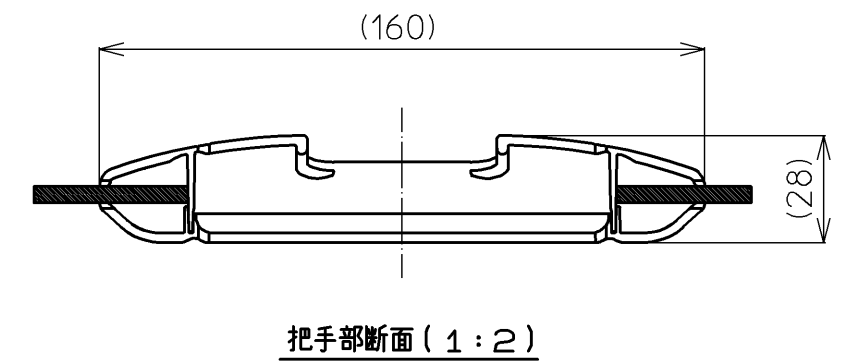

色番	色名
#NW1	ホワイト

【製品質量】：2.9kg

【エッジプロテクター色】：#G14 (モデルートグレー)

【把手部厚さ】：約28mm

ふろふたセット品番	
PCF1410R #NW1	
NO.	ふろふた単品品番
1	PJ68177R #NW1

図名		尺度 1:8	
把手付軽量組合せふろふた		図番	
		PCF1410R #NW1	
年月日	製図	検図	兵頭 前田
2012.02.01			
			TOTO