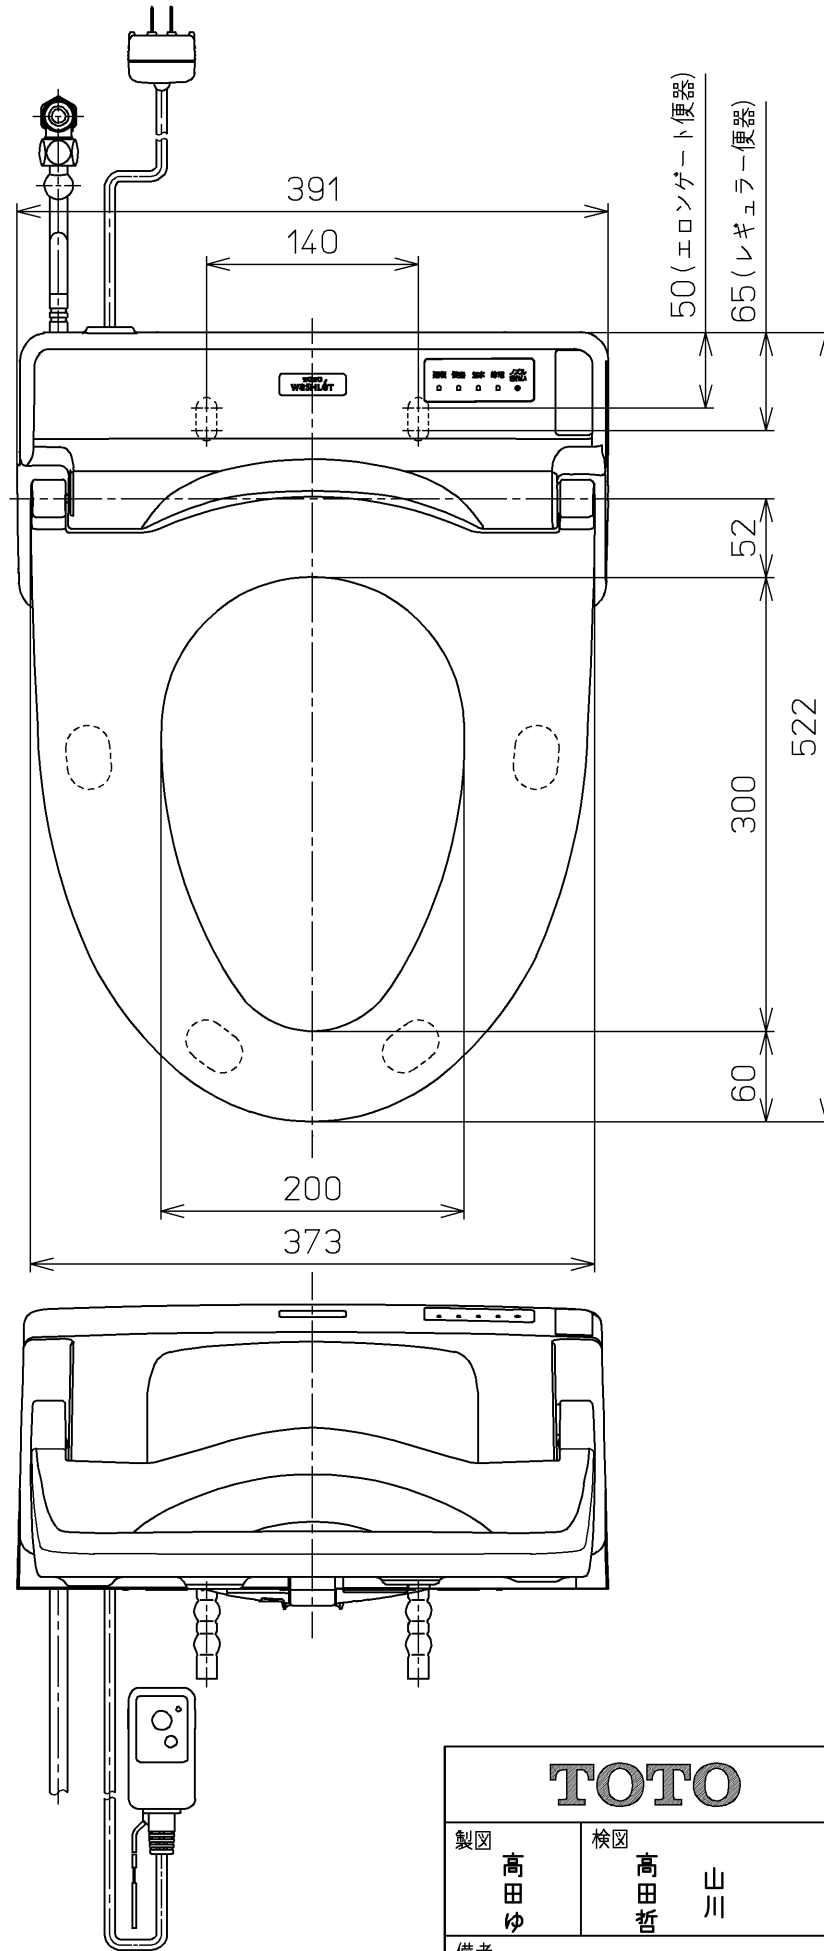

生産中止図面
2021 /

ねじ長 φ4×30(3本)

*定格 : AC100V-316W 50/60Hz

TOTO			単位 mm	名称 洗淨脱臭暖房便座
製図 高田 ゆ	検図 高田 山 川	日付 16-03-02	尺度 1 : 5	品番 TCF5533Y
備考 擬音装置付き 便ふたなし				図番 TCF5533Y=A0100