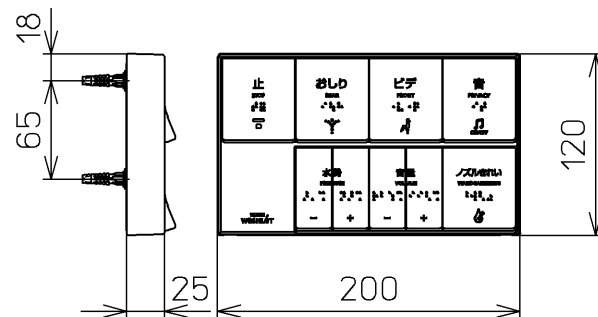

生産中止図面
2021 /

ねじ長 φ4×30(3本)

*定格 : AC100V-316W 50/60Hz

TOTO			単位 mm	名称 洗淨脱臭暖房便座
製図 高田 ゆ	検図 高田 山 川	日付 16-03-02	尺度 1 : 5	品番 TCF5533Y
備考 擬音装置付き 便ふたなし				図番 TCF5533Y=A0100