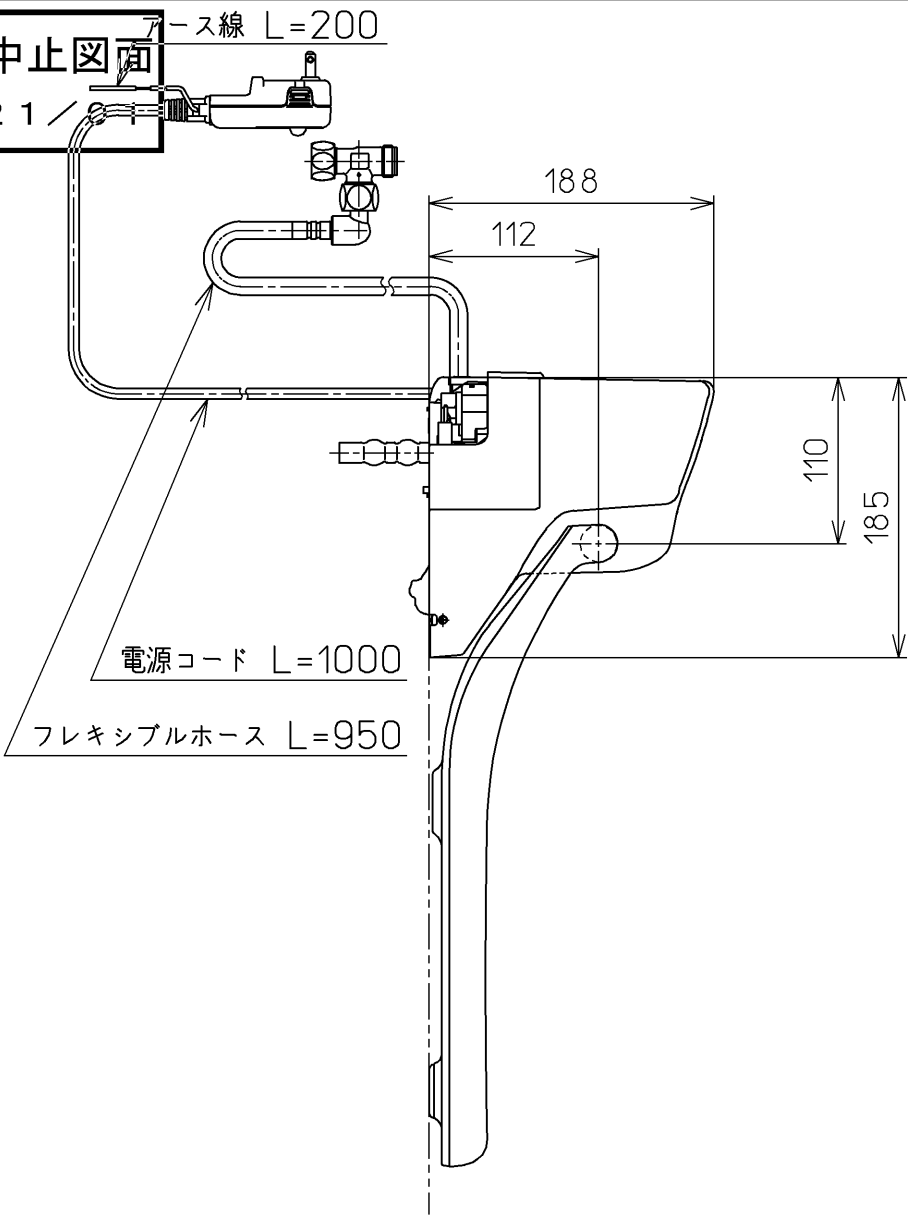

生産中止図面
2021 /

ねじ長 φ4×30(3本)

*定格 : AC100V-316W 50/60Hz

TOTO			単位 mm	名称 洗淨脱臭暖房便座
製図 高田 ゆ	検図 高田 山 川	日付 16-03-02	尺度 1 : 5	品番 TCF5533Y
備考 擬音装置付き 便ふたなし				図番 TCF5533Y=A0100