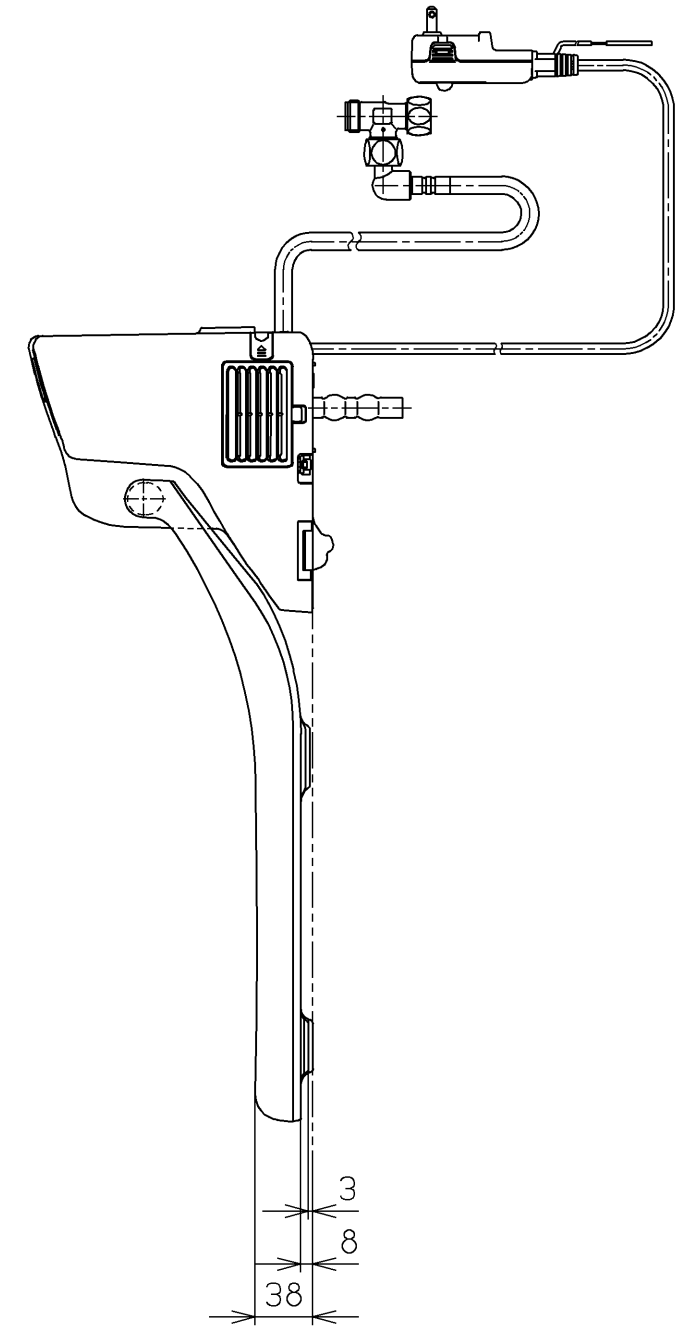

生産中止図面
2021 /

ねじ長 φ4×30(3本)

*定格 : AC100V-316W 50/60Hz

TOTO			単位 mm	名称 洗淨脱臭暖房便座
製図 高田 ゆ	検図 高田 山 川	日付 16-03-02	尺度 1 : 5	品番 TCF5533Y
備考 擬音装置付き 便ふたなし				図番 TCF5533Y=A0100