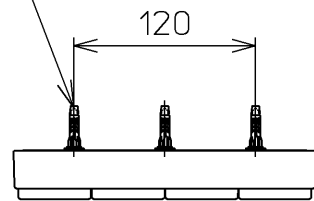

生産中止図面
2021 /

ねじ長 φ4×30(3本)

*定格 : AC100V-316W 50/60Hz

TOTO			単位 mm	名称 洗淨脱臭暖房便座
製図 高田 ゆ	検図 高田 山 川	日付 16-03-02	尺度 1 : 5	品番 TCF5533Y
備考 擬音装置付き 便ふたなし				図番 TCF5533Y=A0100