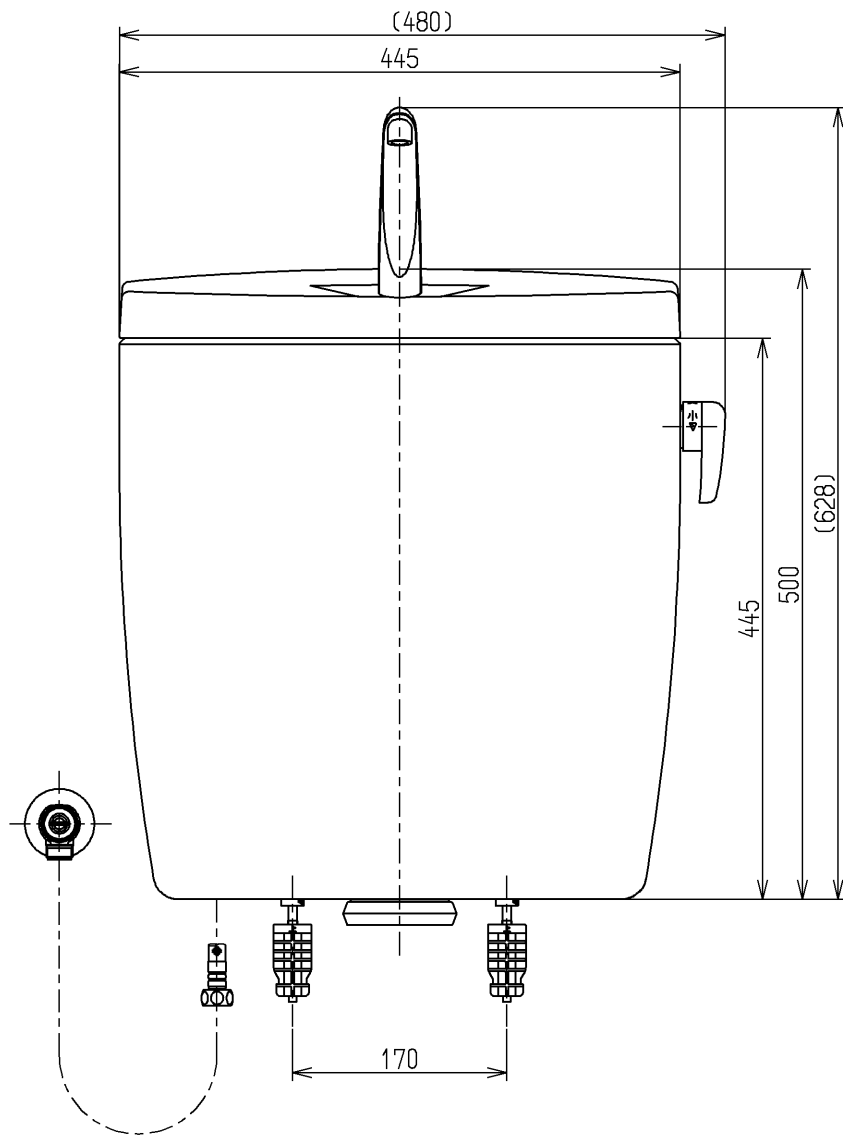

生産中止図面

2017/08

R1/2

- <付属品>
- レバーハンドル × 1
 - 手洗金具 × 1
 - 取付金具 × 1
 - 止水栓 × 1

止水栓は床, 壁共通使用可。

<p>TOTO</p>			単位	名称
			mm	
製図	検図	日付	尺度	手洗付密結タンクピュアレストEX
植木	米	新川	1:6	
備考				図番
防露式				SH331BA