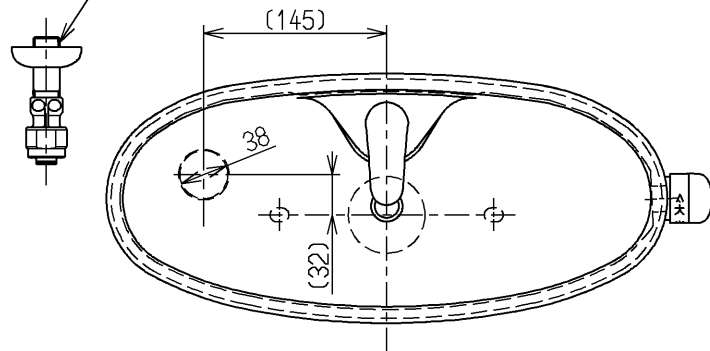

生産中止図面

2017/08

R1/2

- <付属品>
- レバーハンドル × 1
 - 手洗金具 × 1
 - 取付金具 × 1
 - 止水栓 × 1

止水栓は床, 壁共通使用可。

<p>TOTO</p>			単位	名称
			mm	
製図	検図	日付	尺度	手洗付密結タンクピュアレストEX
植木	米	新川	1:6	
備考				図番
防露式				SH331BA