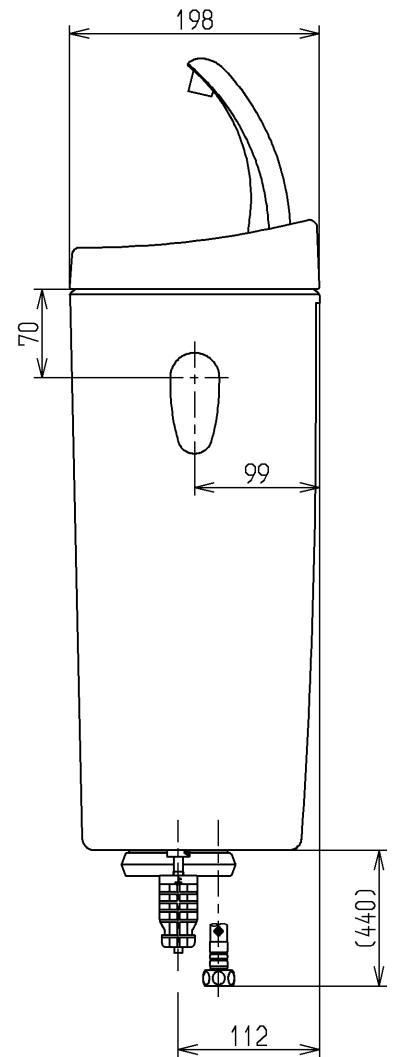

生産中止図面

2017/08

R1/2

- <付属品>
- レバーハンドル × 1
 - 手洗金具 × 1
 - 取付金具 × 1
 - 止水栓 × 1

止水栓は床, 壁共通使用可。

<p>TOTO</p>			単位	名称
			mm	
製図	検図	日付	尺度	手洗付密結タンクピュアレストEX
植木	米	新川	1:6	
備考				図番
防露式				SH331BA