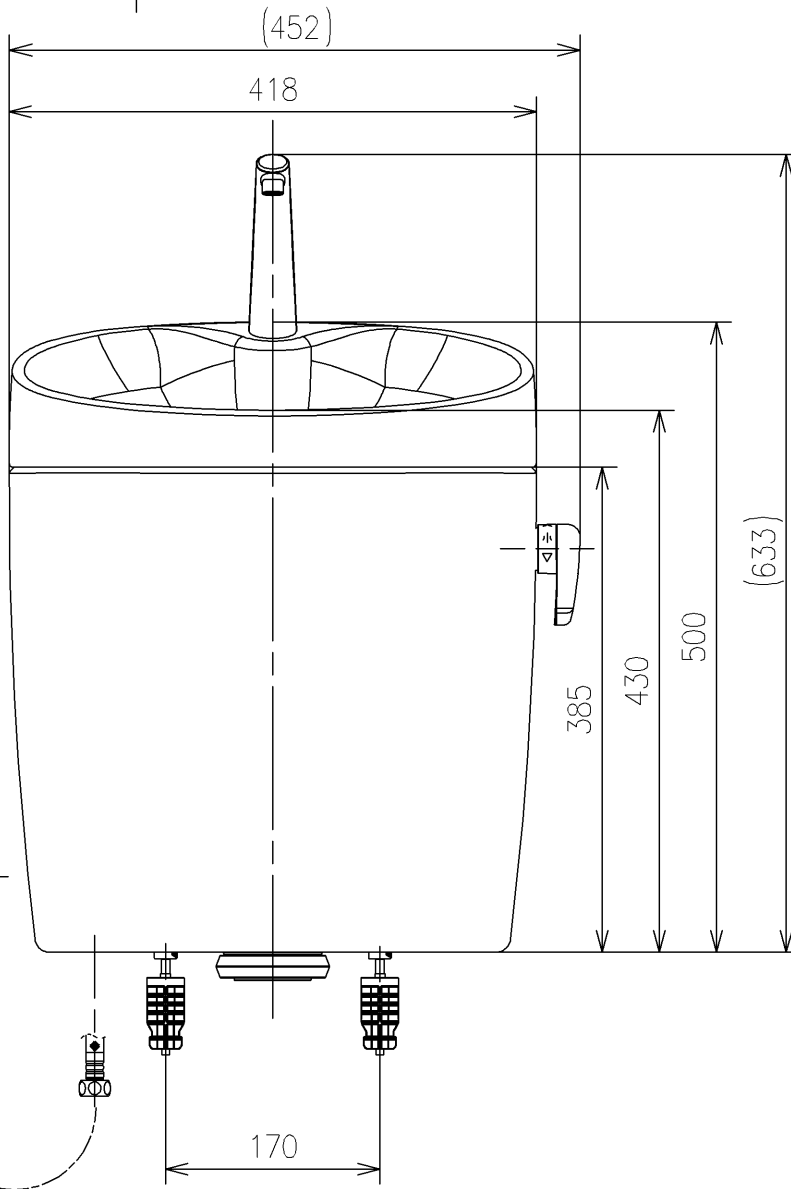

- <付属品>
- レバーハンドル ×1
 - 手洗金具 ×1
 - 取付金具 ×1
 - 止水栓 ×1
 - 流動レバー ×1

止水栓は床、壁共通使用可

TOTO		UNIT mm	SCALE 1:6	DATE 2026-Apr-02	DRAWN daiki.okabe
TITLE 手洗付密結タンクピュアレストEX					CHECKED makoto.bekki
CLOSE-COUPLED TANK WITH HAND BASIN (PUREREST EX)					APPROVED hideki.tanimoto
REMARKS 防露式、寒冷地流動用					ITEM NUMBER SH411BF

※日本販売品の衛生陶器の寸法許容差はJIS A5207に準ずる