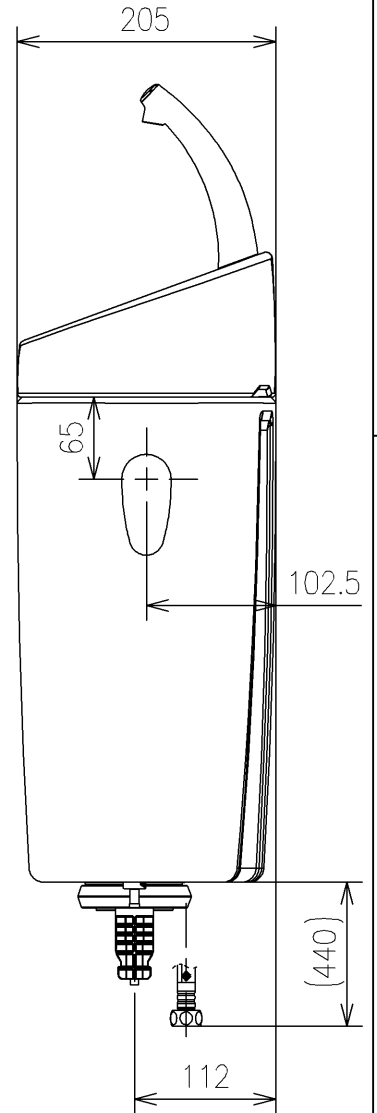

- <付属品>
- レバーハンドル ×1
 - 手洗金具 ×1
 - 取付金具 ×1
 - 止水栓 ×1
 - 流動レバー ×1

止水栓は床、壁共通使用可

TOTO		UNIT mm	SCALE 1:6	DATE 2026-Apr-02	DRAWN daiki.okabe
TITLE 手洗付密結タンクピュアレストEX					CHECKED makoto.bekki
CLOSE-COUPLED TANK WITH HAND BASIN (PUREREST EX)					APPROVED hideki.tanimoto
REMARKS 防露式、寒冷地流動用					ITEM NUMBER SH411BF

※日本販売品の衛生陶器の寸法許容差はJIS A5207に準ずる