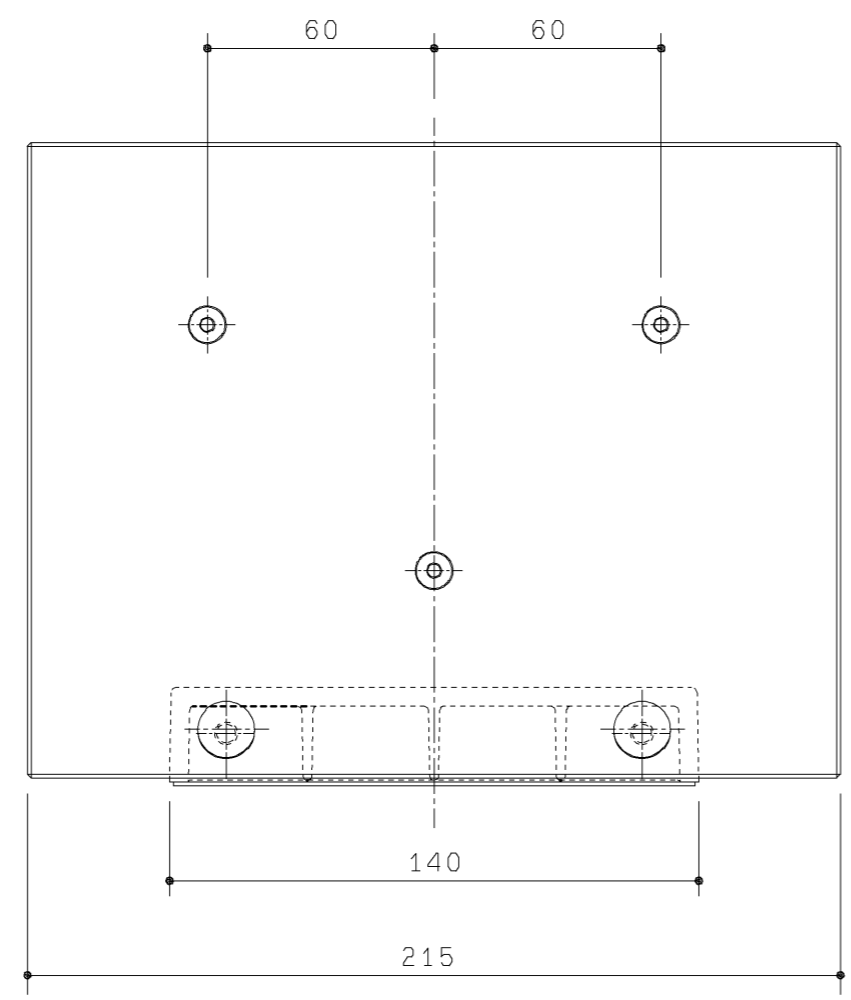

生産中止図面  
2005/10

|             |          |                |           |                        |
|-------------|----------|----------------|-----------|------------------------|
| <b>TOTO</b> |          | 第三角法           | 単位<br>mm  | 名称                     |
| 製図<br>寺前    | 検図<br>石黒 | 日付<br>04.04.01 | 尺度<br>1:2 | リモコンスタンド<br>(システムシリーズ) |
| 備考          |          |                |           | 品番<br>UGA282           |