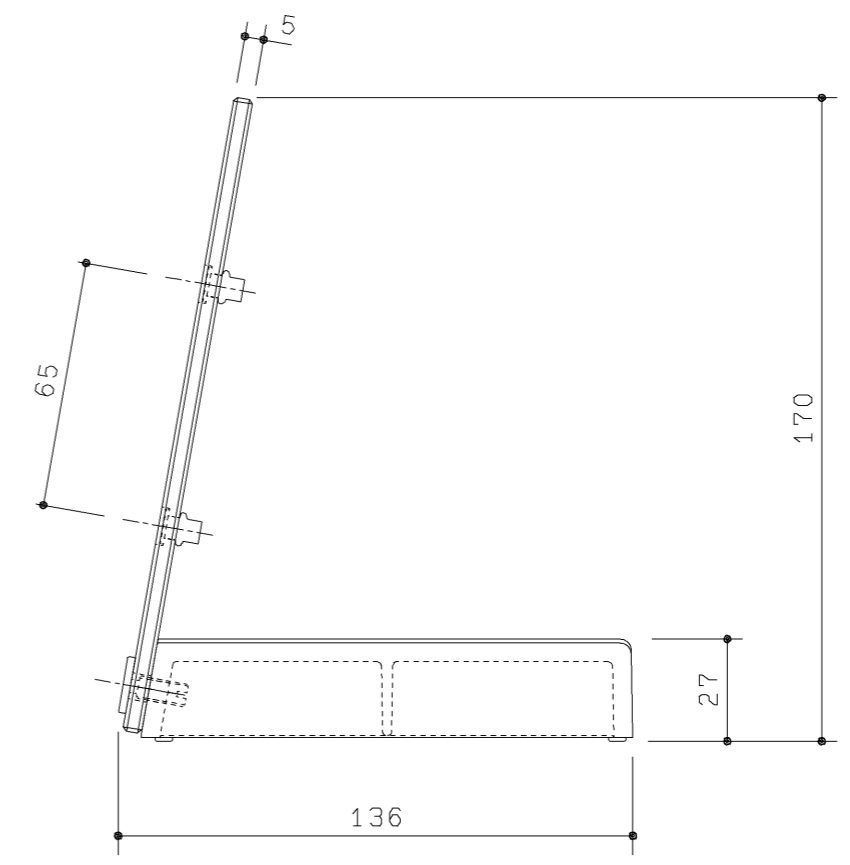

生産中止図面  
2005/10

|             |          |                |           |                        |
|-------------|----------|----------------|-----------|------------------------|
| <b>TOTO</b> |          | 第三角法           | 単位<br>mm  | 名称                     |
| 製図<br>寺前    | 検図<br>石黒 | 日付<br>04.04.01 | 尺度<br>1:2 | リモコンスタンド<br>(システムシリーズ) |
| 備考          |          |                |           | 品番<br>UGA282           |