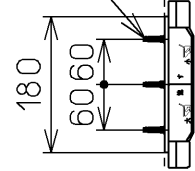

生産中止図面

2005/06

<特殊内容>

1.給水金具(止水栓)を削除したもの

\*定格: AC100V-568W 50/60Hz

ねじ長 φ4×30(3本)

<b>TOTO</b>			単位 mm	名称 ウォシュレット一体形 便器
製図 奥村富	検図 藤原 中山	日付 03-06-04	尺度 1 : 10	品番 CES9011BLERT21
備考 サイホン式防露便器 壁・床共通給水仕様		機能部: TCF9011LERV21 陶器部: CS87BU		図番 CES9011BLERT21_A1030
A3		ページNo. 1-1		(改)