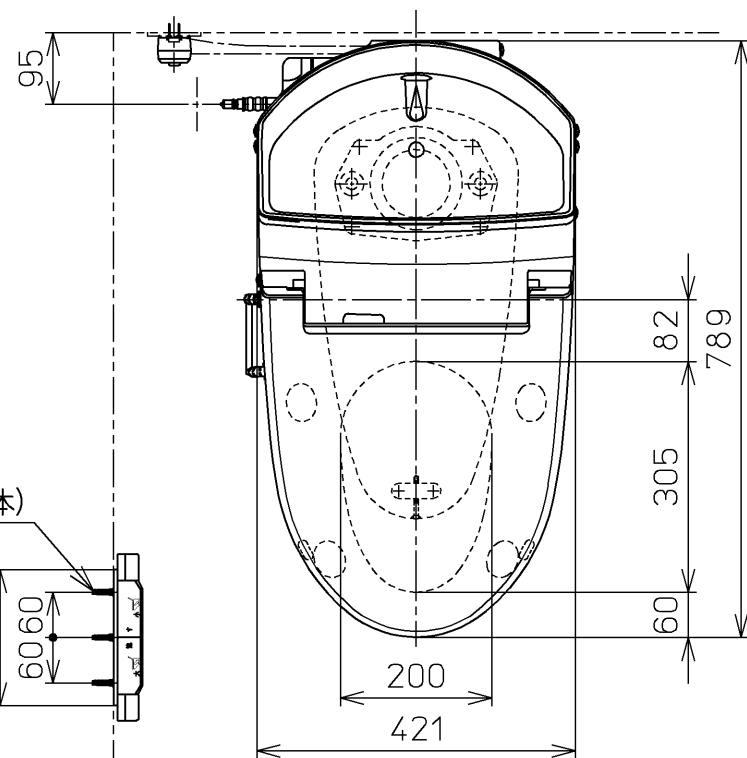

生産中止図面

2005/06

<特殊内容>

1.給水金具(止水栓)を削除したもの

\*定格: AC100V-568W 50/60Hz

ねじ長 φ4×30(3本)

<b>TOTO</b>			単位 mm	名称 ウォシュレット一体形 便器
製図 奥村富	検図 藤原 中山	日付 03-06-04	尺度 1 : 10	品番 CES9011BLERT21
備考 サイホン式防露便器 壁・床共通給水仕様		機能部: TCF9011LERV21 陶器部: CS87BU		図番 CES9011BLERT21_A1030
A3		ページNo. 1-1		(改)