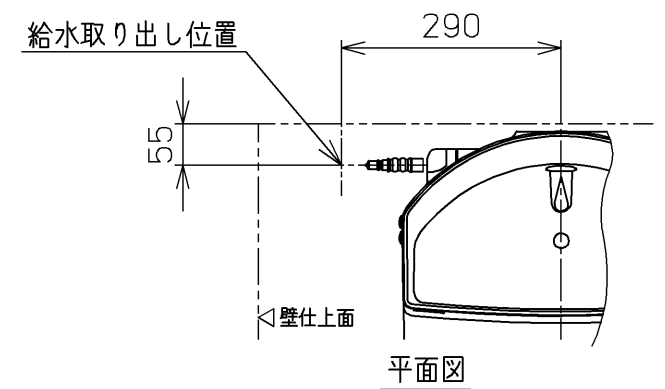

生産中止図面

2005/06

<特殊内容>

1.給水金具(止水栓)を削除したもの

\*定格: AC100V-568W 50/60Hz

ねじ長 φ4×30(3本)

<b>TOTO</b>			単位 mm	名称 ウォシュレット一体形 便器
製図 奥村富	検図 藤原 中山	日付 03-06-04	尺度 1 : 10	品番 CES9011BLERT21
備考 サイホン式防露便器 壁・床共通給水仕様		機能部: TCF9011LERV21 陶器部: CS87BU		図番 CES9011BLERT21_A1030
A3		ページNo. 1-1		(改)