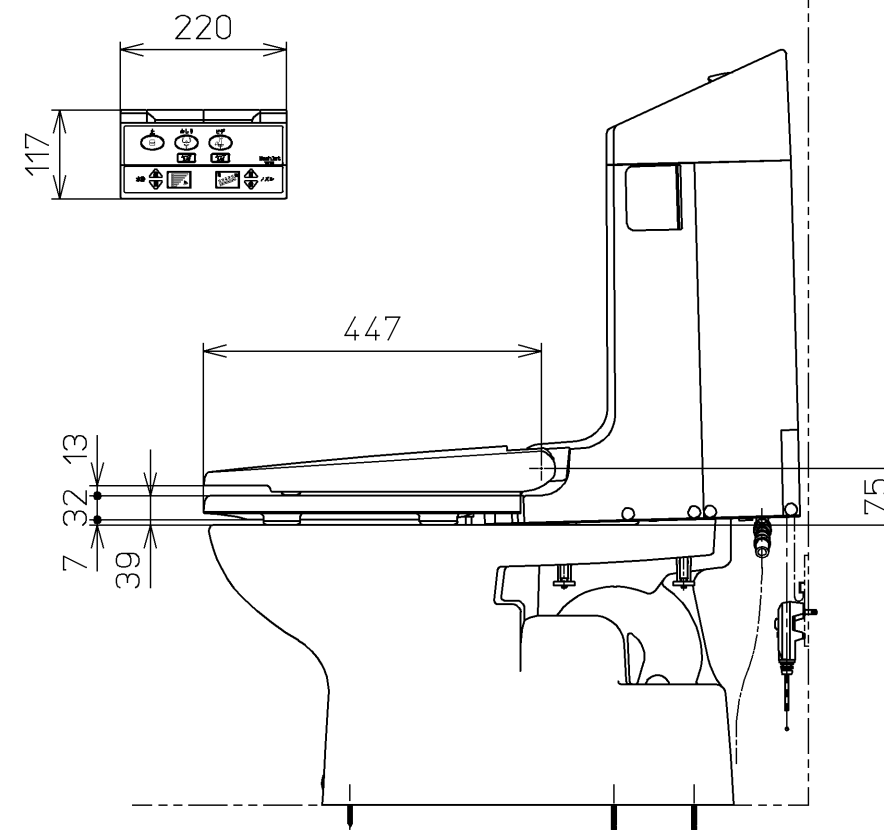

生産中止図面

2005/06

<特殊内容>

1.給水金具(止水栓)を削除したもの

\*定格: AC100V-568W 50/60Hz

ねじ長 φ4×30(3本)

<b>TOTO</b>			単位 mm	名称 ウォシュレット一体形 便器
製図 奥村富	検図 藤原 中山	日付 03-06-04	尺度 1 : 10	品番 CES9011BLERT21
備考 サイホン式防露便器 壁・床共通給水仕様		機能部: TCF9011LERV21 陶器部: CS87BU		図番 CES9011BLERT21_A1030
A3		ページNo. 1-1		(改)