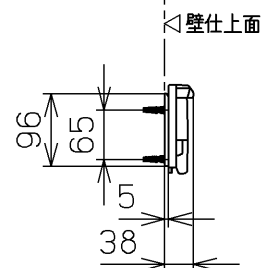

生産中止図面

2005/06

<特殊内容>

1.給水金具(止水栓)を削除したもの

\*定格: AC100V-568W 50/60Hz

ねじ長 φ4×30(3本)

<b>TOTO</b>			単位 mm	名称 ウォシュレット一体形 便器
製図 奥村富	検図 藤原 中山	日付 03-06-04	尺度 1 : 10	品番 CES9011BLERT21
備考 サイホン式防露便器 壁・床共通給水仕様		機能部: TCF9011LERV21 陶器部: CS87BU		図番 CES9011BLERT21_A1030
A3		ページNo. 1-1		(改)