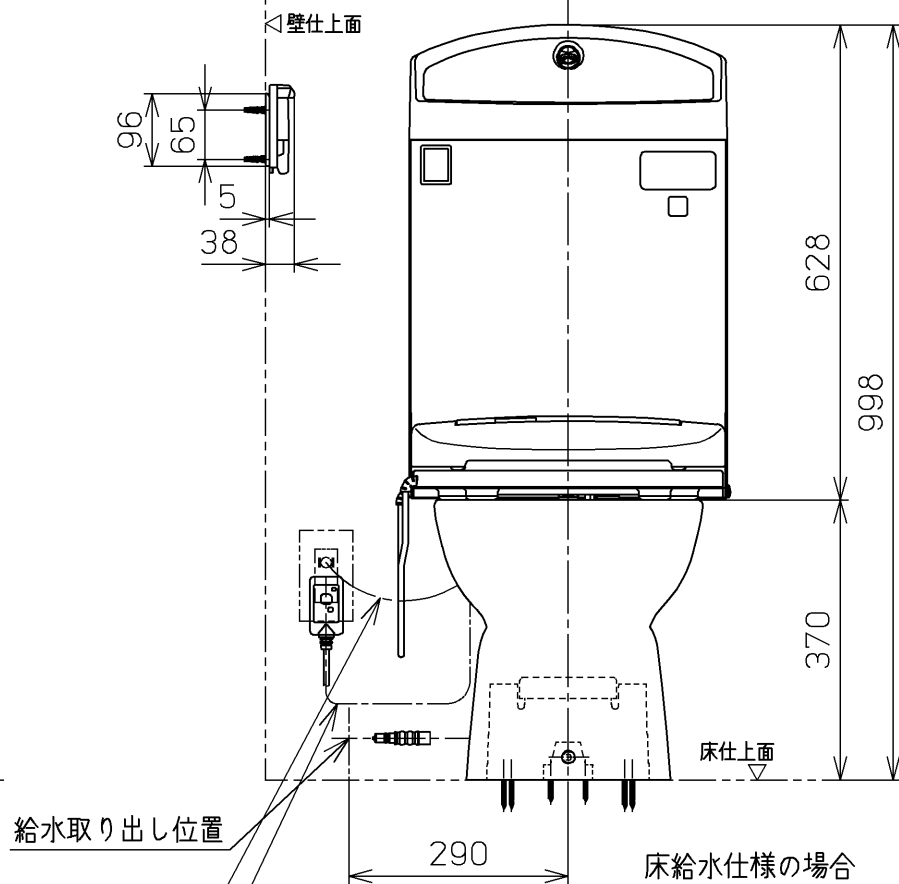

生産中止図面

2005/06

<特殊内容>

1.給水金具(止水栓)を削除したもの

\*定格: AC100V-568W 50/60Hz

ねじ長 φ4×30(3本)

<b>TOTO</b>			単位 mm	名称 ウォシュレット一体形 便器
製図 奥村富	検図 藤原 中山	日付 03-06-04	尺度 1 : 10	品番 CES9011BLERT21
備考 サイホン式防露便器 壁・床共通給水仕様		機能部: TCF9011LERV21 陶器部: CS87BU		図番 CES9011BLERT21_A1030
A3		ページNo. 1-1		(改)