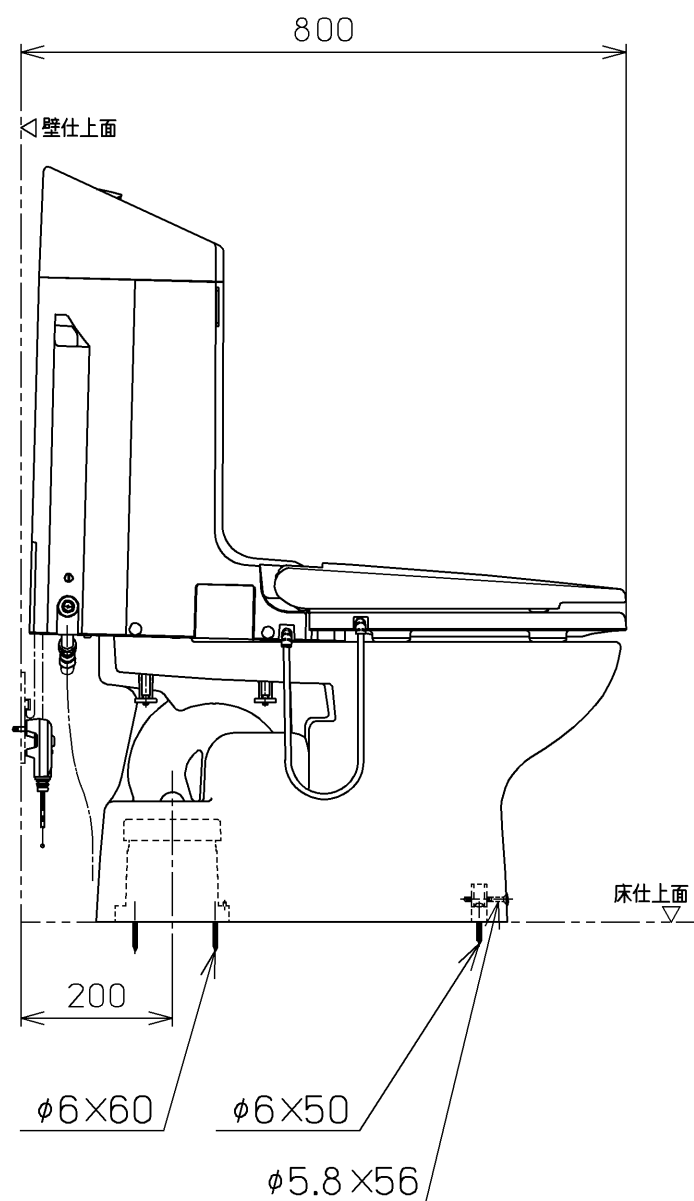

生産中止図面

2005/06

<特殊内容>

1.給水金具(止水栓)を削除したもの

\*定格: AC100V-568W 50/60Hz

ねじ長 φ4×30(3本)

<b>TOTO</b>			単位 mm	名称 ウォシュレット一体形 便器
製図 奥村富	検図 藤原 中山	日付 03-06-04	尺度 1 : 10	品番 CES9011BLERT21
備考 サイホン式防露便器 壁・床共通給水仕様		機能部: TCF9011LERV21 陶器部: CS87BU		図番 CES9011BLERT21_A1030
A3		ページNo. 1-1		(改)