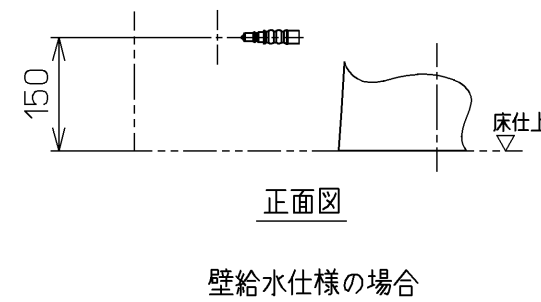

生産中止図面

2005/06

<特殊内容>

1.給水金具(止水栓)を削除したもの

\*定格: AC100V-568W 50/60Hz

ねじ長 φ4×30(3本)

<b>TOTO</b>			単位 mm	名称 ウォシュレット一体形 便器
製図 奥村富	検図 藤原 中山	日付 03-06-04	尺度 1 : 10	品番 CES9011BLERT21
備考 サイホン式防露便器 壁・床共通給水仕様		機能部: TCF9011LERV21 陶器部: CS87BU		図番 CES9011BLERT21_A1030
A3		ページNo. 1-1		(改)