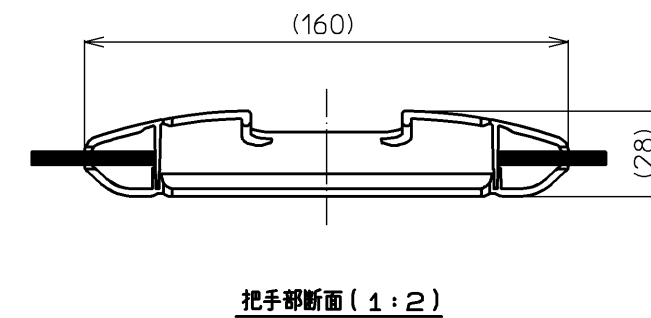

色番	色名
#NW1	ホワイト

【製品質量】: 3.9kg

【エッジプロテクター色】: #G14 (モデルートグレー)

【把手部厚さ】: 約28mm

ふろふたセット品番	
PCF1600RR #NW1	
NO.	ふろふた単品品番
1	PJ68184RR #NW1
2	PJ68183RR #NW1

図名				尺度 1:10	
把手付軽量組合せふろふた				図番	
				PCF1600RR #NW1	
年月日	製図	検図	検図	兵頭 前田	
2012.02.01				<b>TOTO</b>	