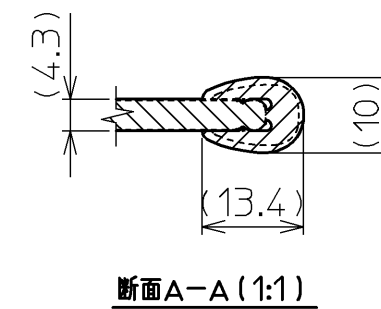

色番	色名
#NW1	ホワイト

【製品質量】: 3.9kg

【エッジプロテクター色】: #G14 (モデルートグレー)

【把手部厚さ】: 約28mm

ふろふたセット品番	
PCF1600RR #NW1	
NO.	ふろふた単品品番
1	PJ68184RR #NW1
2	PJ68183RR #NW1

図名				尺度 1:10	
把手付軽量組合せふろふた				図番	
				PCF1600RR #NW1	
年月日	製図	検図	検図	兵頭 前田	
2012.02.01				<b>TOTO</b>	