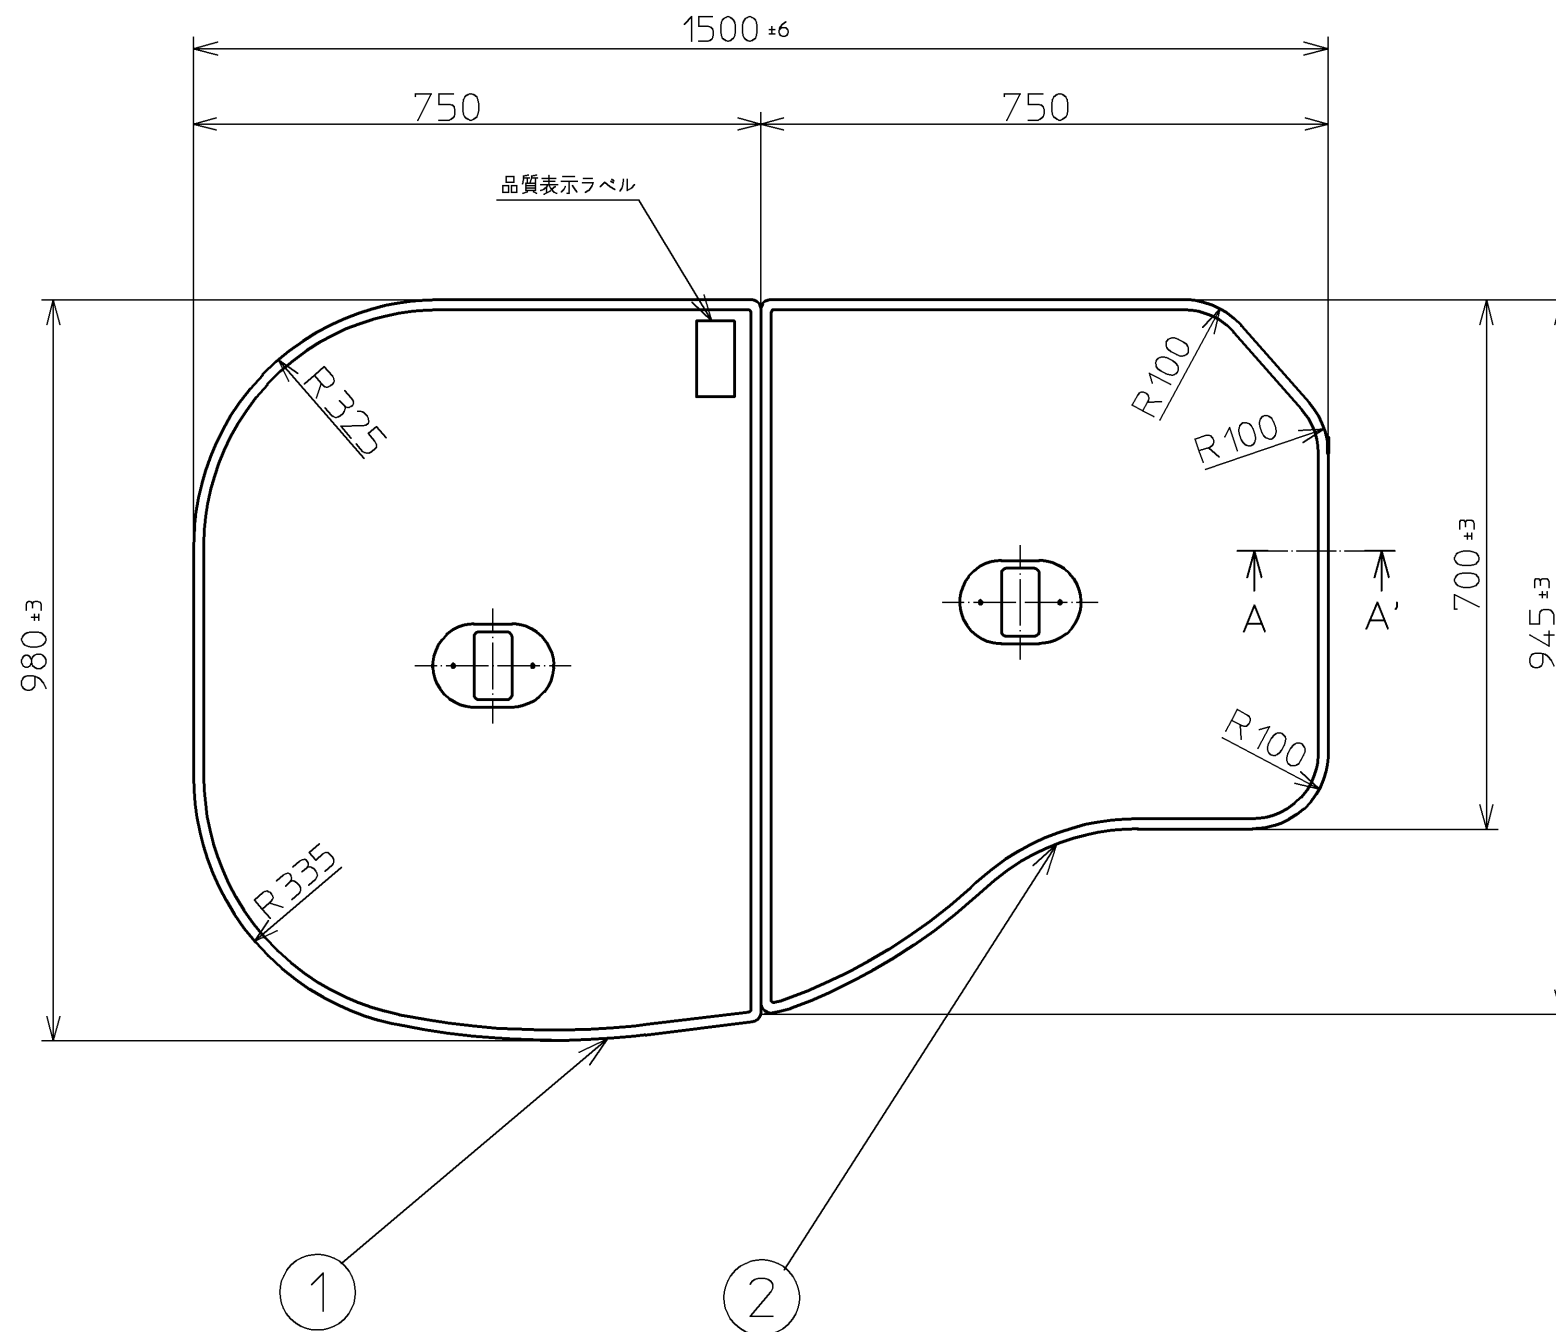

色番	色名
#NW1	ホワイト

【製品質量】: 3.9kg

【エッジプロテクター色】: #G14 (モデルートグレー)

【把手部厚さ】: 約28mm

ふろふたセット品番	
PCF1600RR #NW1	
NO.	ふろふた単品品番
1	PJ68184RR #NW1
2	PJ68183RR #NW1

図名				尺度 1:10	
把手付軽量組合せふろふた				図番	
				PCF1600RR #NW1	
年月日	製図	検図	検図	兵頭 前田	
2012.02.01				<b>TOTO</b>	