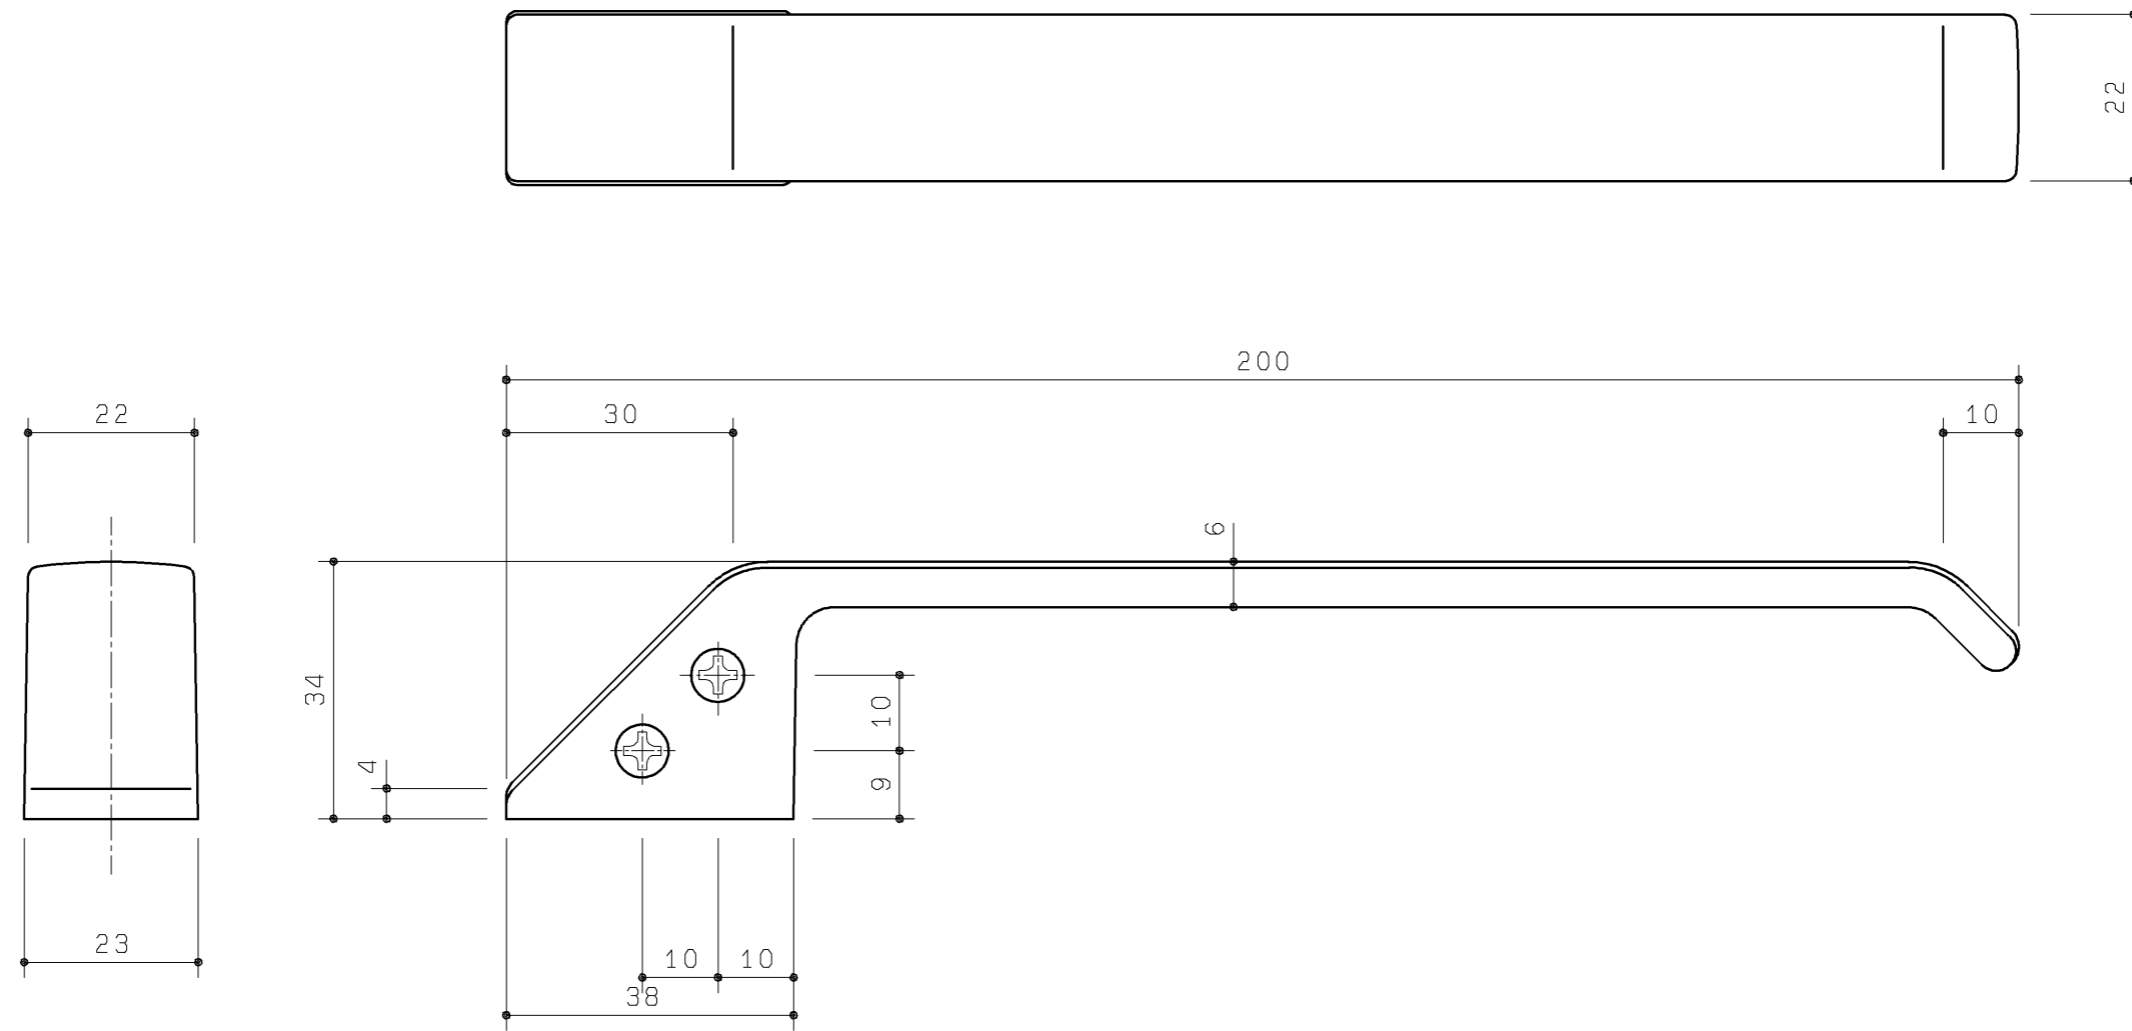

品名	個数
+ バインドTPねじ4X16	2ヶ
+ 皿小ねじM3X10	2ヶ

<b>TOTO</b>		第三角法	単位 mm	名称
製図	寺前	検図	石黒	日付
備考		尺度 1:1		品番
				タオル掛けL (システムシリーズ)
				UGA283L