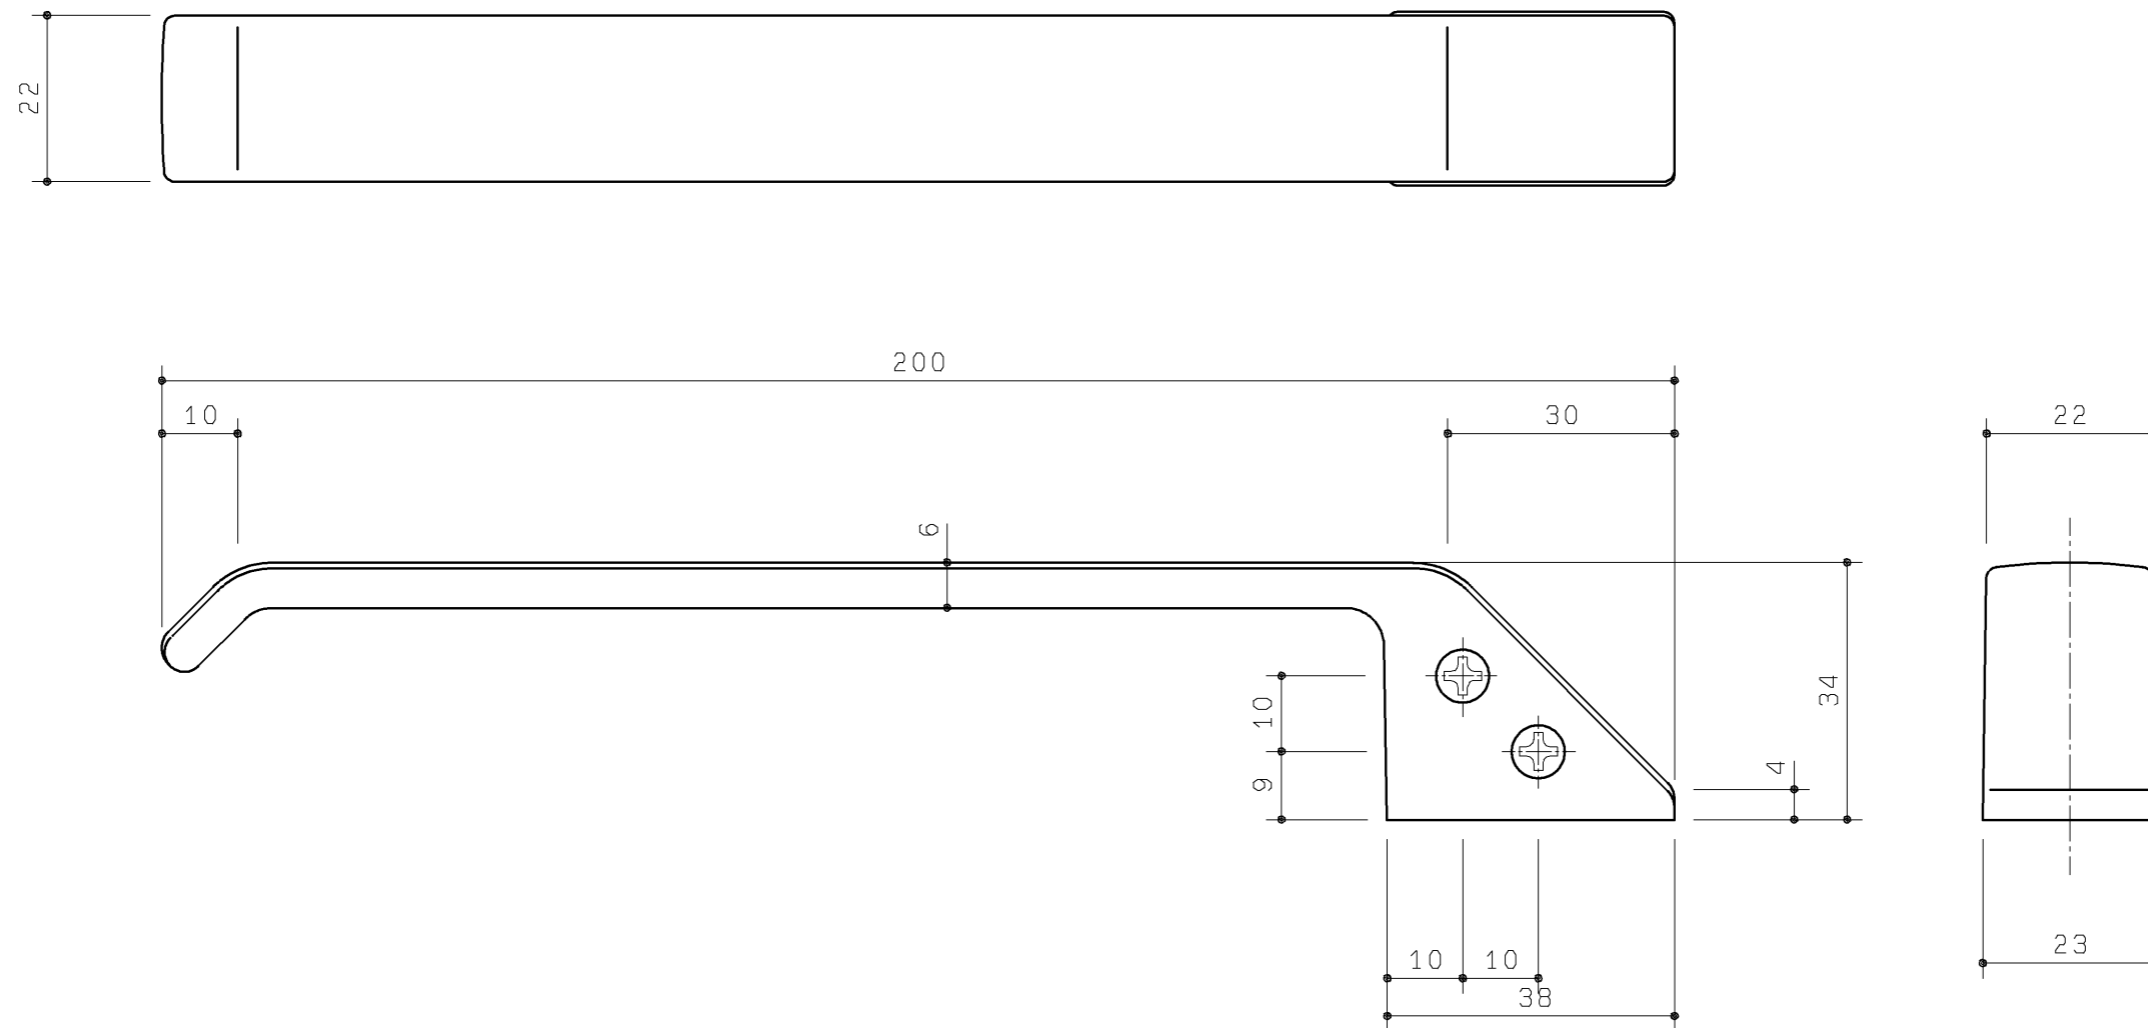

品名	個数
+ バインドTPねじ4X16	2ヶ
+ 皿小ねじM3X10	2ヶ

<b>TOTO</b>		第三角法	単位 mm	名称
製図 寺前	検図 石黒	日付 04.04.01	尺度 1:10	タオル掛けR (システムシリーズ)
備考				品番 UGA283R