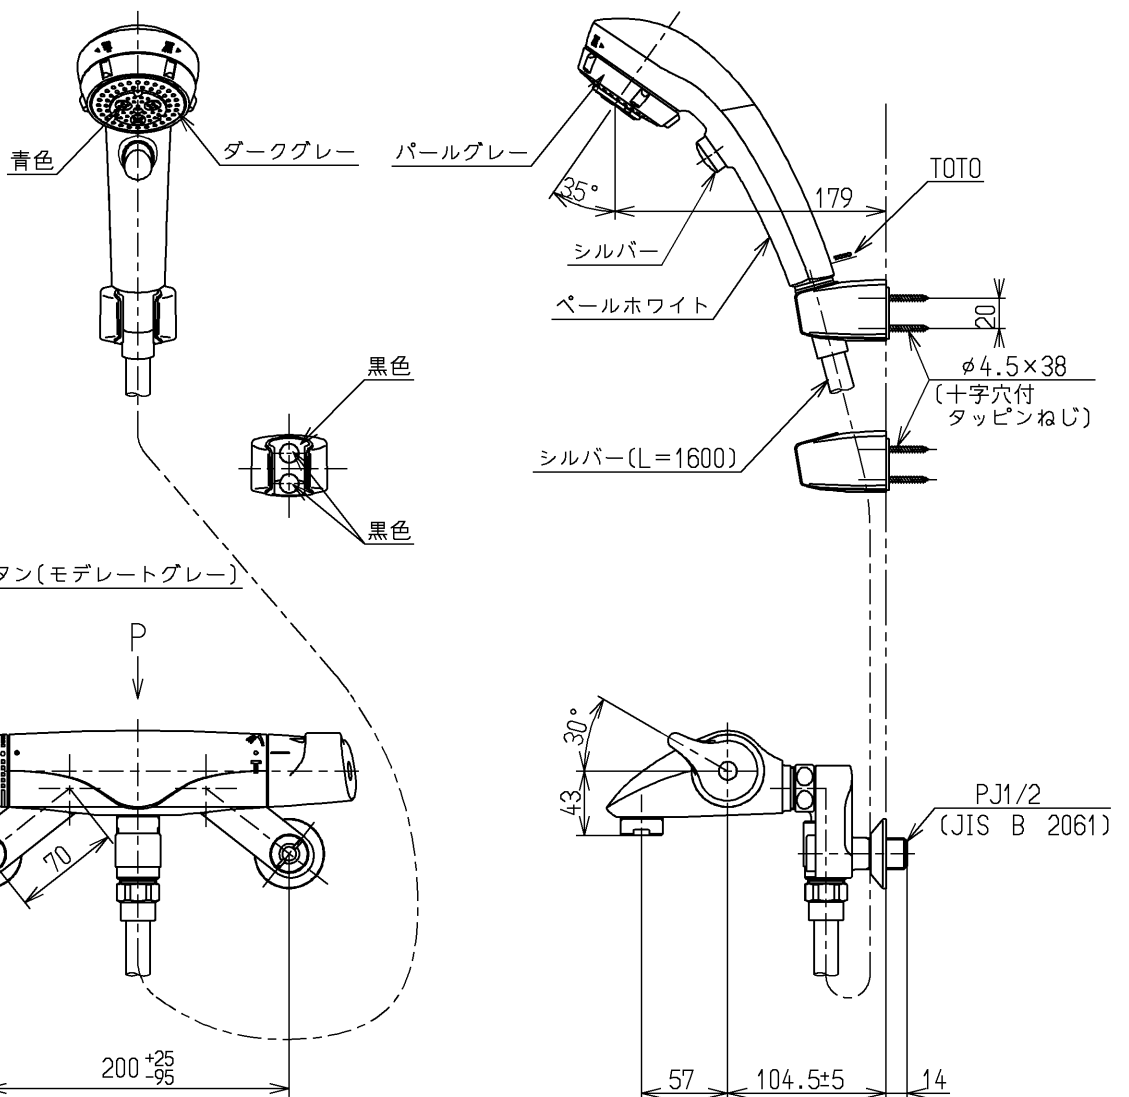

生産中止図面

2005/01

※部詳細図(1:1)

水道法適合品		エコマーク商品		名称
TOTO			単位 mm	壁付サーモ13 (シャワーバス・マッサージ クリック) (浴室) (JIS)
製図 清藤	検図 畑中	日付 寺岡 04.12.13	尺度 1:5	図番
備考 逆止弁付				TMW40H