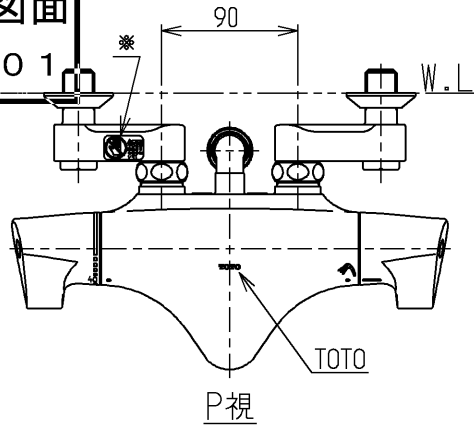

生産中止図面

2005/01

※部詳細図(1:1)

水道法適合品		エコマーク商品		名称
TOTO			単位 mm	壁付サーモ13 (シャワーバス・マッサージ クリック) (浴室) (JIS)
製図 清藤	検図 畑中	日付 寺岡 04.12.13	尺度 1:5	図番
備考 逆止弁付				TMW40H