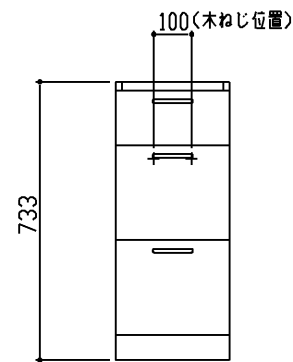

生産中止図面

2004/10

商品リスト

No.LT=01237

品番	品名	個数
LBJ302AC	フロアキャビネット	1

製品情報

- ※ 図中の把手形状は、実物とは異なります
- ※ 商品リスト中の品番には、カラー記号は記載していません
- ※ 専用ミドルキャビネットをセットのこと

工事情報

- ※ 木ねじ位置に固定用木栈(巾90×厚み30)を入れること(別途工事)
- ※ 木栈の耐荷重1.96KN/m

東陶機器株式会社

三角法

単位  
mm

名称

NEWコンポJシリーズ

製図

検図

高橋

日付

00.07.07

尺度

1:20

品番

フロアキャビネット

備考