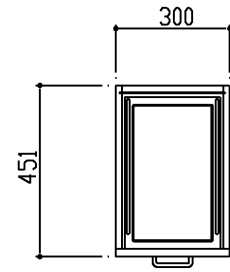

生産中止図面

2004/10

商品リスト

No.LT=01237

品番	品名	個数
LBJ302AC	フロアキャビネット	1

製品情報

- ※ 図中の把手形状は、実物とは異なります
- ※ 商品リスト中の品番には、カラー記号は記載していません
- ※ 専用ミドルキャビネットをセットのこと

工事情報

- ※ 木ねじ位置に固定用木栈(巾90×厚み30)を入れること(別途工事)
- ※ 木栈の耐荷重1.96KN/m

東陶機器株式会社

三角法

単位  
mm

名称

NEWコンポJシリーズ

製図

検図

高橋

日付

00.07.07

尺度

1:20

品番

フロアキャビネット

備考