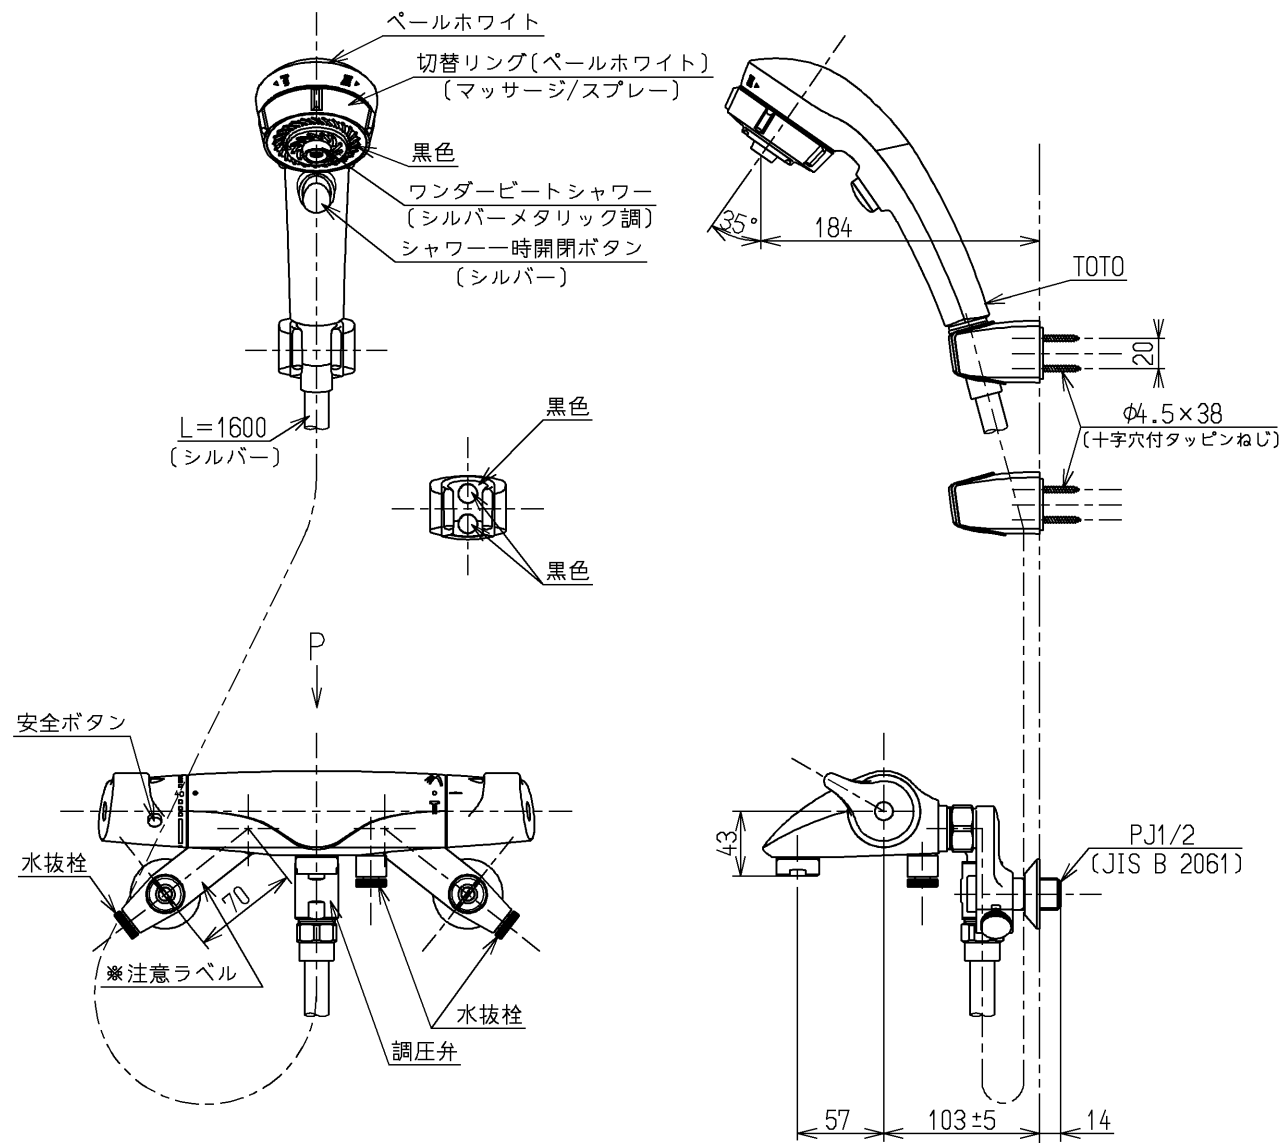

※注意ラベル詳細(1:1)

用途		仕様
給水圧力	最低必要水圧	一般住宅用 0.07MPa (流動時)
	最高水圧	0.75MPa (静止時) ※快適にお使いいただくためには、0.2MPa程度の圧力をおすすめします。
使用可能水質		水道水または飲用可能な井戸水
使用環境温度		-20~40℃ (0℃以下は水を抜いた状態)
最高給湯温度		85℃
特記事項		(1)湯圧が水圧より高くないように設定してください。 (2)給湯温度は、使用する温度より10℃以上高く設定してください。 (3)安全のため給湯温度は60℃給湯をおすすめします。 (4)湯水を逆に配管しないでください。 (5)浴室内などでスチームをご使用の際は、器具内の圧力上昇でハンドルの動きが悪くなる場合があります。

シャワーには60℃以上の熱湯を通さないでください。

水道法適合品		エコマーク商品		名称
<b>TOTO</b>		単位	mm	壁付サーモ13 (シャワバス・マッサージ・クリック・寒) (浴室) (JIS)
製図	検図	日付	尺度	
和照	本忠	大島	12.02.28	1:5
備考				図番
逆止弁付				TMNW40JWRZ