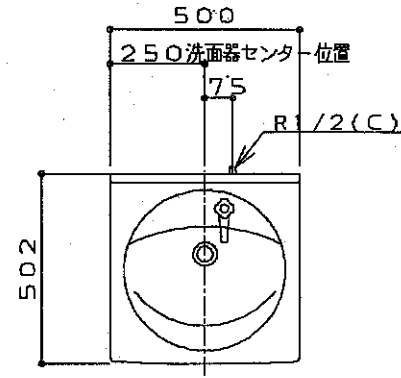

生産中止図面
2001/12

商品リスト		NO.00301
品番	品名	個数
LDA501D	洗面化粧台	1

- ※ 工事誤差許容値(給水) 円内±13mm
- ※ 工事誤差許容値(排水) 円内±20mm
- ※ 壁固定用木棧は、巾90×厚み30を入れること(別途工事)
- ※ 商品リスト中の品番には、カラー記号は記載していません。

東陶機器株式会社		三角法	単位 mm	名称
製図 大山	検図 深坂 瀬古	日付 2. 4. 3	尺度 1 : 20	Aシリーズ 洗面化粧台
備考				品番