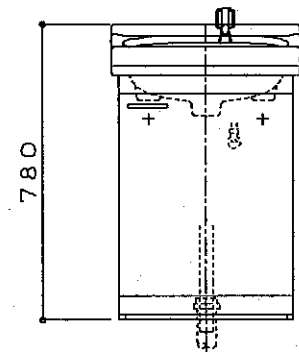

生産中止図面
2001/12

商品リスト		NO.00301
品番	品名	個数
LDA501D	洗面化粧台	1

- ※ 工事誤差許容値(給水) 円内±13mm
- ※ 工事誤差許容値(排水) 円内±20mm
- ※ 壁固定用木棧は、巾90×厚み30を入れること(別途工事)
- ※ 商品リスト中の品番には、カラー記号は記載していません。

東陶機器株式会社		三角法	単位 mm	名称
製図 大山	検図 深坂 瀬古	日付 2. 4. 3	尺度 1 : 20	Aシリーズ 洗面化粧台
備考				品番