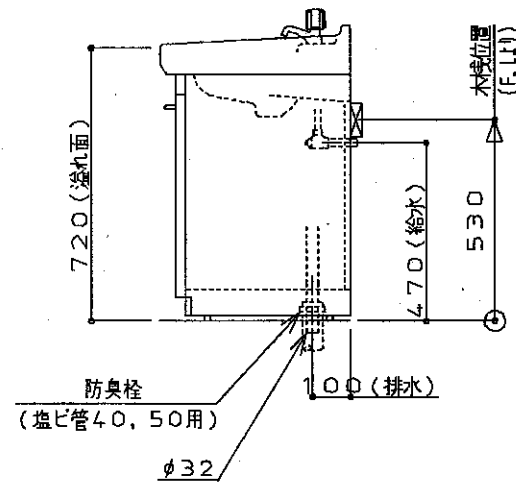

生産中止図面
2001/12

商品リスト		NO.00301
品番	品名	個数
LDA501D	洗面化粧台	1

- ※ 工事誤差許容値(給水) 円内±13mm
- ※ 工事誤差許容値(排水) 円内±20mm
- ※ 壁固定用木棧は、巾90×厚み30を入れること(別途工事)
- ※ 商品リスト中の品番には、カラー記号は記載していません。

東陶機器株式会社		三角法	単位 mm	名称
製図 大山	検図 深坂 瀬古	日付 2. 4. 3	尺度 1 : 20	Aシリーズ 洗面化粧台
備考				品番