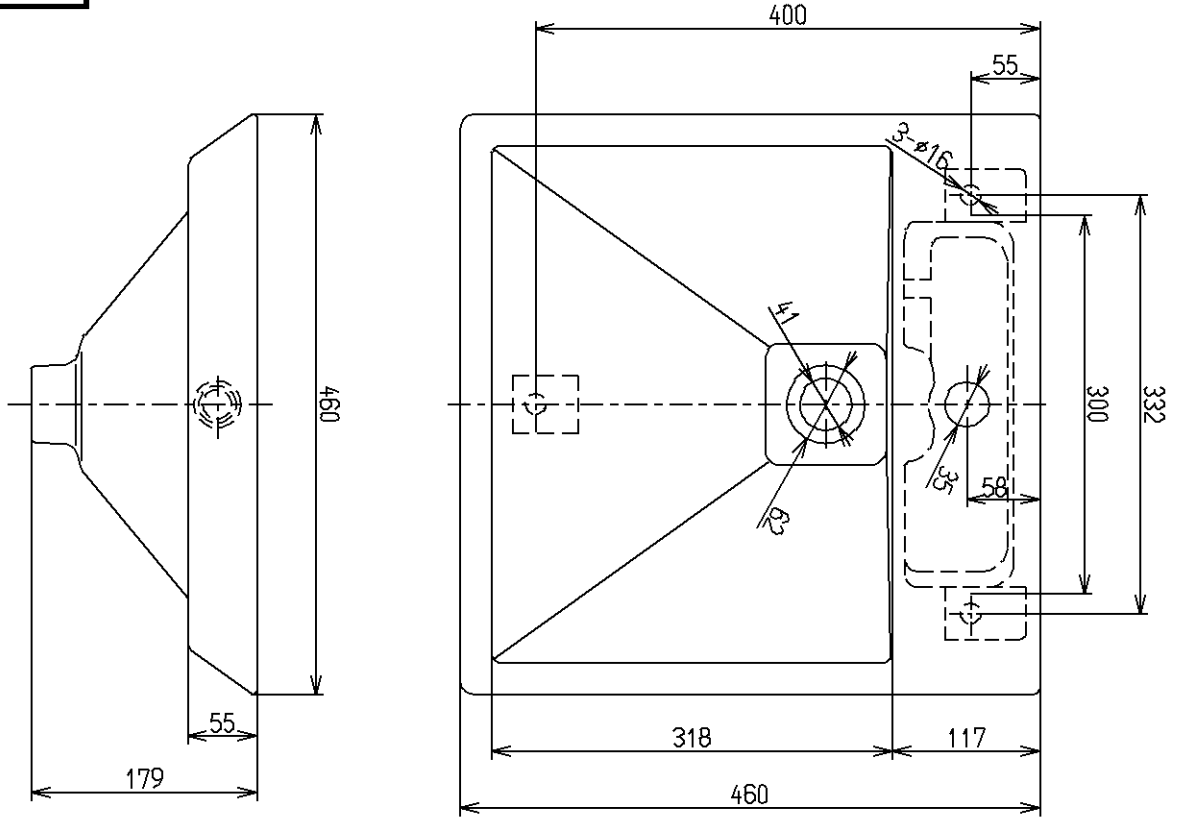

生産中止図面

2007/10

<付属品>
取付金具一式 × 1

TOTO			単位 mm	名称 ハイクオリティ洗面器 (小形)
製図 行徳	検図 浅田	日付 07.04.20	尺度 1:6	図番
備考				LS910C