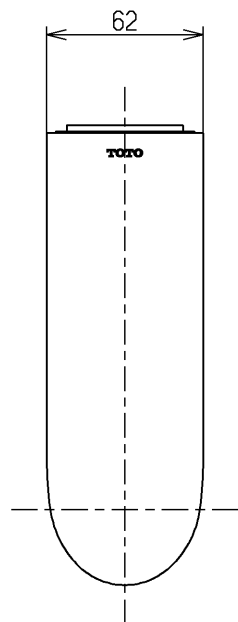

生産中止図面

2001/06

TOTO			単位 mm	名称	
製図 谷口	検図 畑中	飯田	日付 01.01.23	尺度 1:3	バススパウト
備考					図番 TBH1