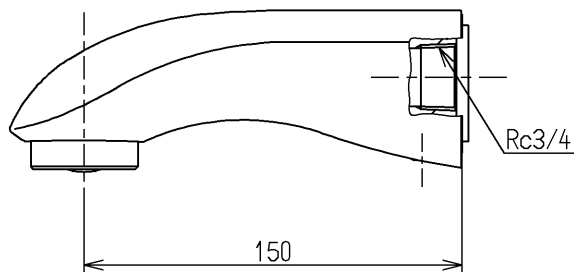

生産中止図面

2001/06

TOTO			単位 mm	名称	
製図 谷口	検図 畑中	飯田	日付 01.01.23	尺度 1:3	バススパウト
備考					図番 TBH1