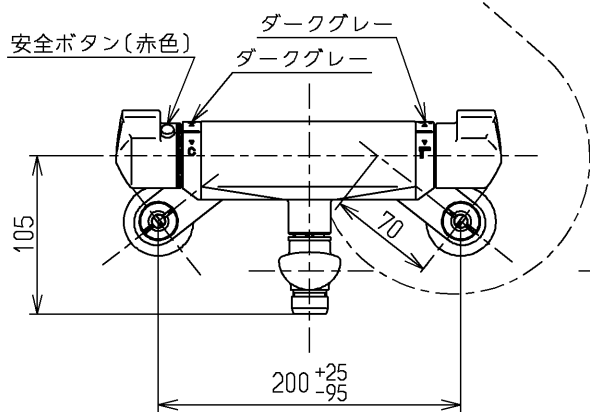

生産中止図面

1999/11

<b>TOTO</b>			単位 mm	名称 壁付サーモ13 (シャワーバス) (浴室) (JIS)
製図 桑木	検図 貝原	日付 飯田 99.07.29	尺度 1:5	図番
備考 逆止弁付				TMF40CFX