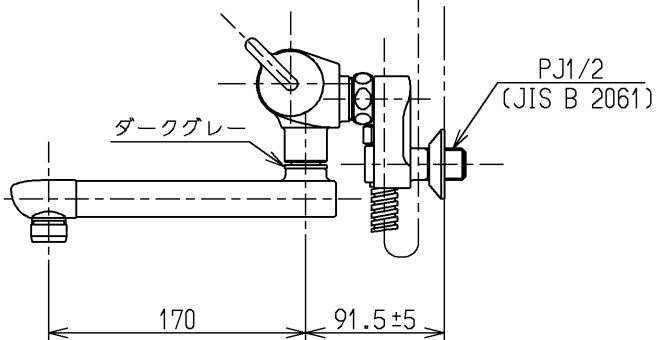

生産中止図面

1999/11

<b>TOTO</b>			単位 mm	名称 壁付サーモ13 (シャワーバス) (浴室) (JIS)
製図 桑木	検図 貝原	日付 飯田 99.07.29	尺度 1:5	図番
備考 逆止弁付				TMF40CFX