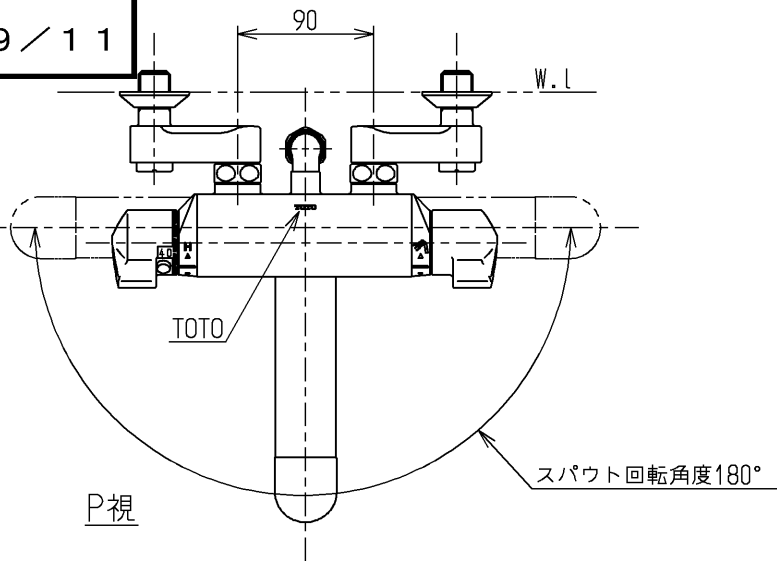

生産中止図面

1999/11

<b>TOTO</b>			単位 mm	名称 壁付サーモ13 (シャワーバス) (浴室) (JIS)
製図 桑木	検図 貝原	日付 飯田 99.07.29	尺度 1:5	図番
備考 逆止弁付				TMF40CFX