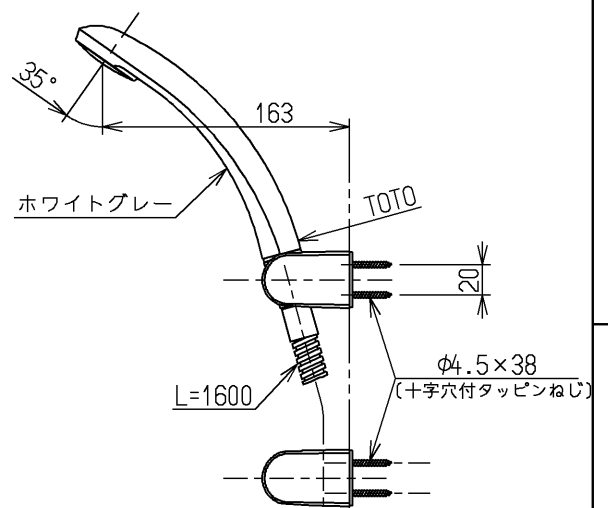

生産中止図面

1999/11

<b>TOTO</b>			単位 mm	名称 壁付サーモ13 (シャワーバス) (浴室) (JIS)
製図 桑木	検図 貝原	日付 飯田 99.07.29	尺度 1:5	図番
備考 逆止弁付				TMF40CFX