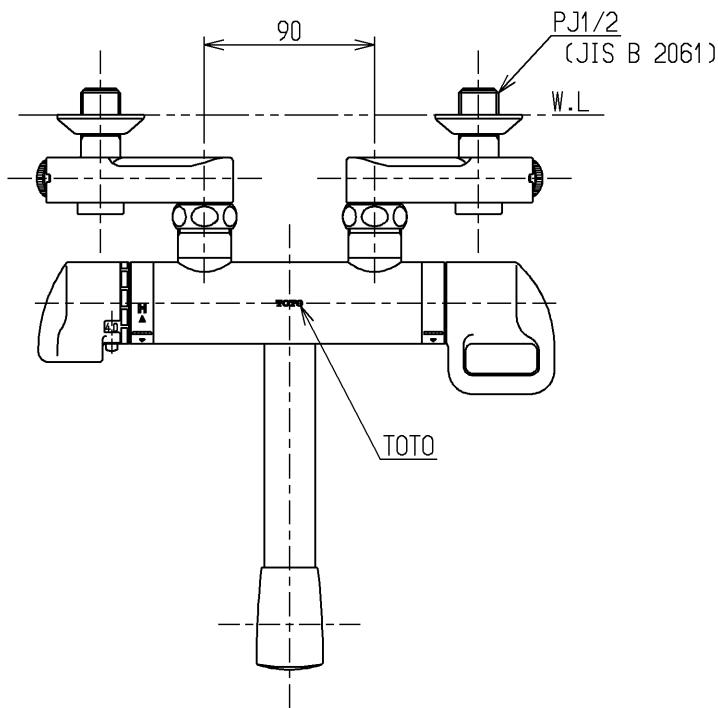

生産中止図面

1999/10

TOTO			単位 mm	名称 壁付サーモ13 (寒) (浴室) (JIS)
製図 竹下	検図 大島 飯田	日付 飯田 99.09.07	尺度 1:4	図番
備考 逆止弁付				TMG40AKX