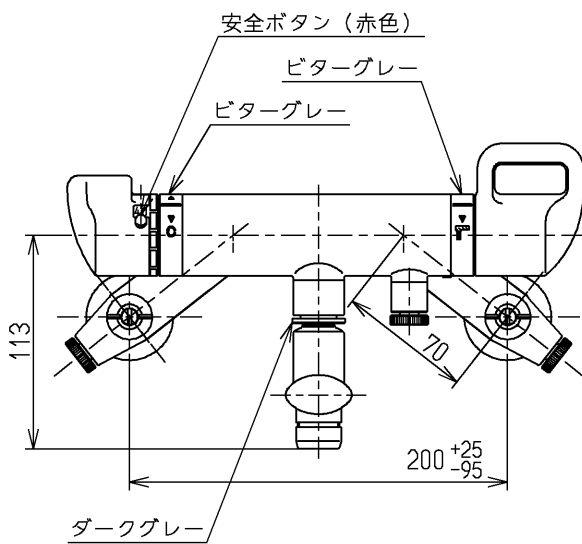

生産中止図面

1999/10

TOTO			単位 mm	名称 壁付サーモ13 (寒) (浴室) (JIS)
製図 竹下	検図 大島 飯田	日付 飯田 99.09.07	尺度 1:4	図番
備考 逆止弁付				TMG40AKX