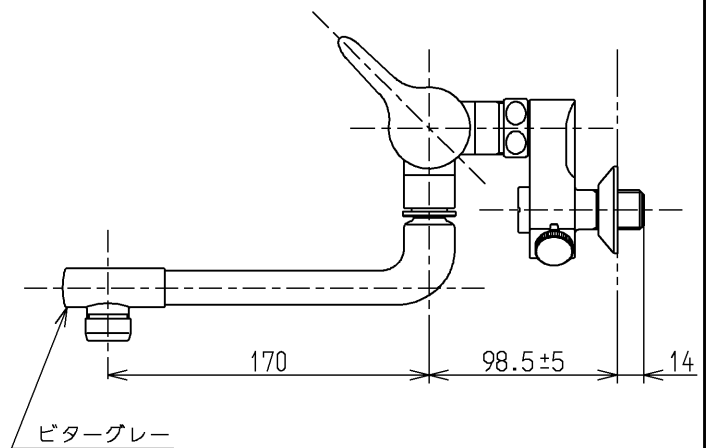

生産中止図面

1999/10

TOTO			単位 mm	名称 壁付サーモ13 (寒) (浴室) (JIS)
製図 竹下	検図 大島 飯田	日付 飯田 99.09.07	尺度 1:4	図番
備考 逆止弁付				TMG40AKX