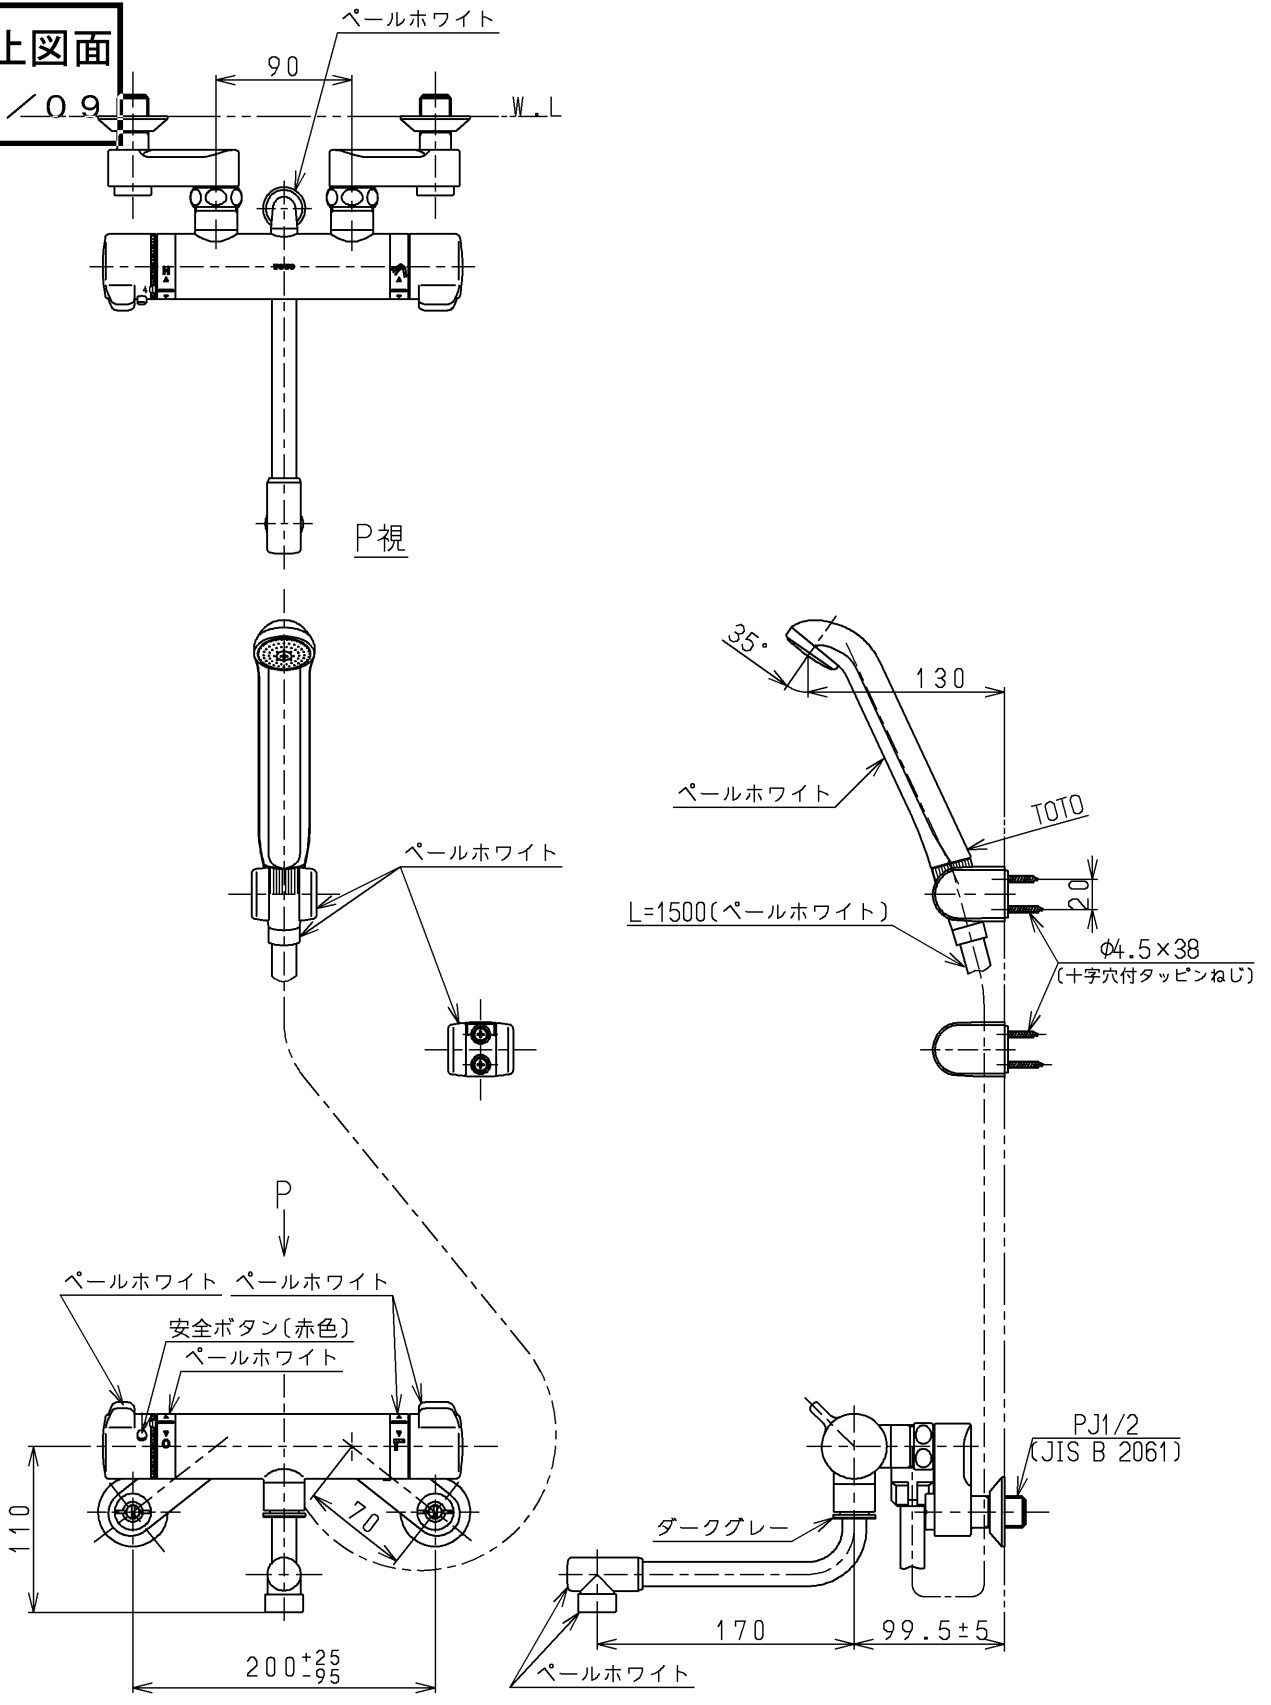

生産中止図面

2000/0.9

<b>TOTO</b>			単位 mm	名称 壁付サーモ13 (シャワーバス) (浴室) (JIS)
製図 吉田	検図 安田	日付 梅本 00.09.22	尺度 1:5	図番
備考 逆止弁付				TMJ40CYX