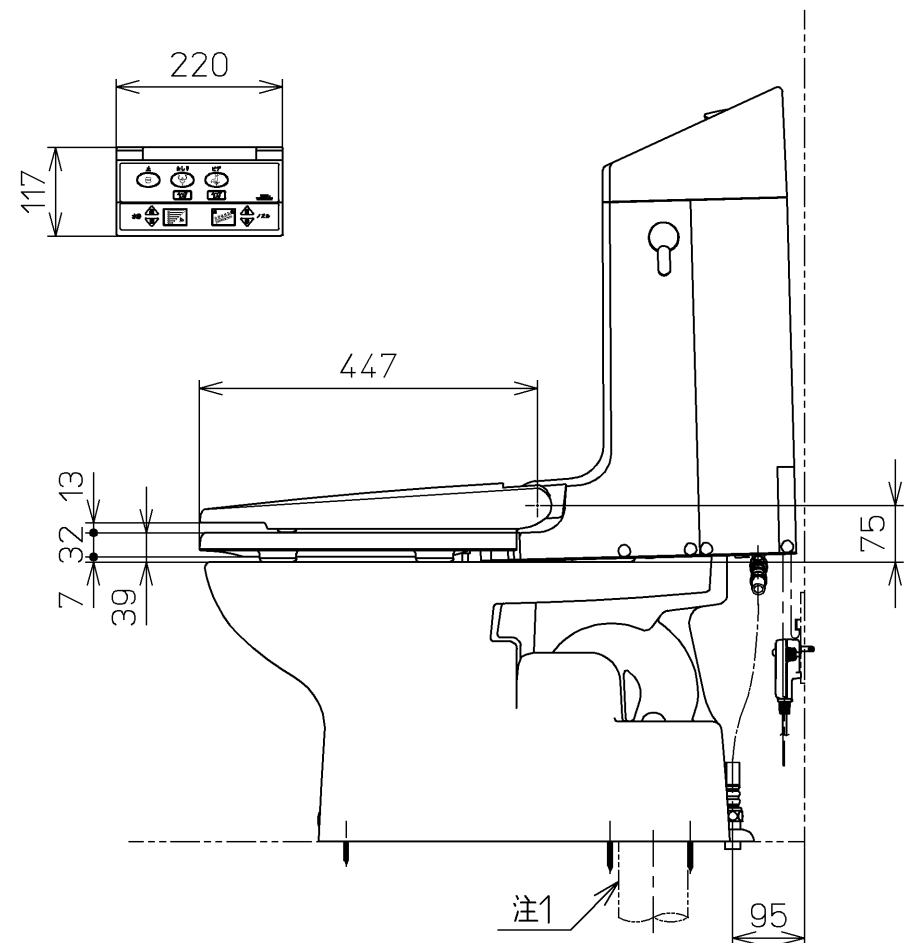

生産中止図面

2011/03

- \*定格 : AC100V-568W 50/60Hz
- 注1 : 75, 100塩ビ管(VU, VP75・100)共用
- 塩ビ管の排水ソケットとの接合 : 床上60mm
- \*製品背面に電源を設けないでください。
- コンセントが製品と干渉し、抜き差しができない場合があります。

ねじ長 φ4×30(3本)

<b>TOTO</b>		単位 mm	名称
製図 岩田	検図 江 中 上 山	日付 05-12-09	ウオシュレット一体形 便器
備考 サイホン式防露便器 給水金具(止水栓)なし仕様			品番 CES9002LG
			図番 CES9002LG=A0102