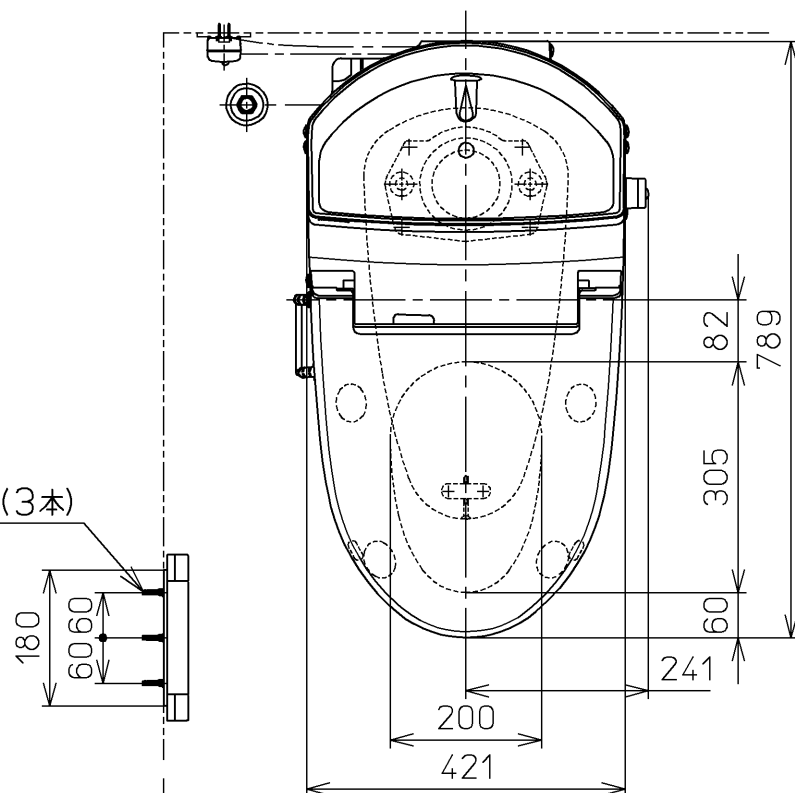

生産中止図面

2011/03

- \*定格 : AC100V-568W 50/60Hz
- 注1 : 75, 100塩ビ管(VU, VP75・100)共用
- 塩ビ管の排水ソケットとの接合 : 床上60mm
- \*製品背面に電源を設けないでください。
- コンセントが製品と干渉し、抜き差しができない場合があります。

ねじ長 φ4×30(3本)

<b>TOTO</b>		単位 mm	名称
製図 岩田	検図 江 中 上 山	日付 05-12-09	ウオシュレット一体形 便器
備考 サイホン式防露便器 給水金具(止水栓)なし仕様			品番 CES9002LG
			図番 CES9002LG=A0102