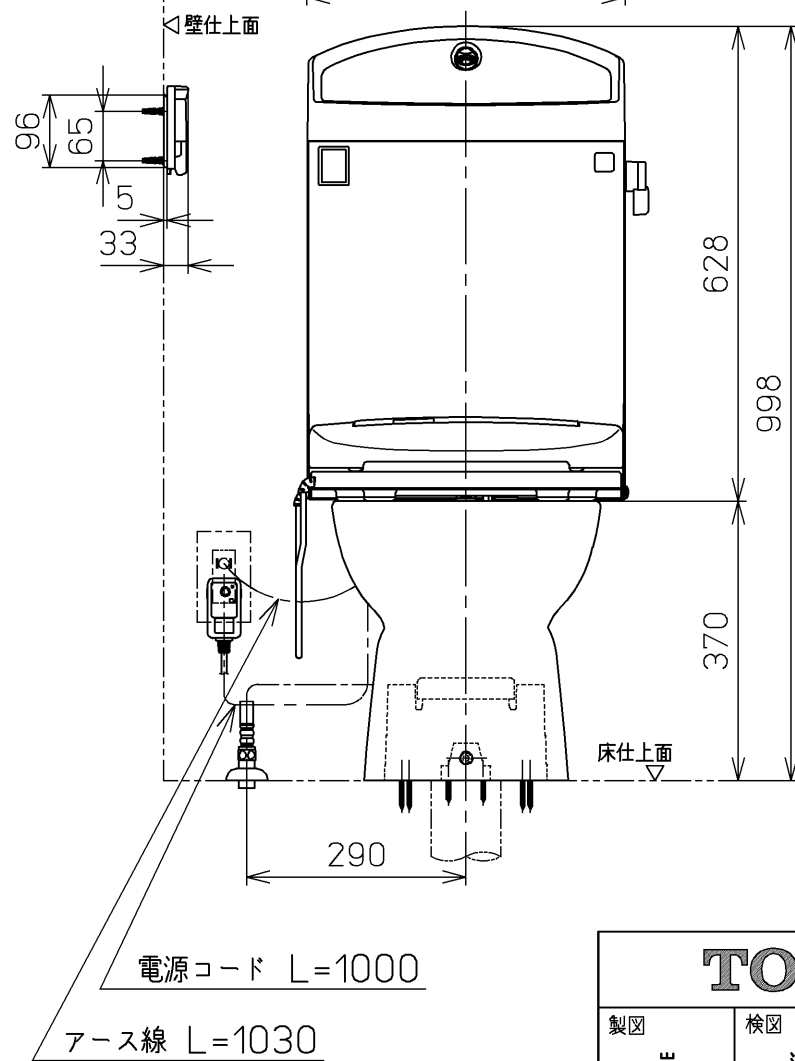

生産中止図面

2011/03

- \*定格 : AC100V-568W 50/60Hz
- 注1 : 75, 100塩ビ管(VU, VP75・100)共用
- 塩ビ管の排水ソケットとの接合 : 床上60mm
- \*製品背面に電源を設けないでください。
- コンセントが製品と干渉し、抜き差しができない場合があります。

ねじ長 φ4×30(3本)

<b>TOTO</b>		単位 mm	名称
製図 岩田	検図 江 中 上 山	日付 05-12-09	ウオシュレット一体形 便器
備考 サイホン式防露便器 給水金具(止水栓)なし仕様			品番 CES9002LG
			図番 CES9002LG=A0102