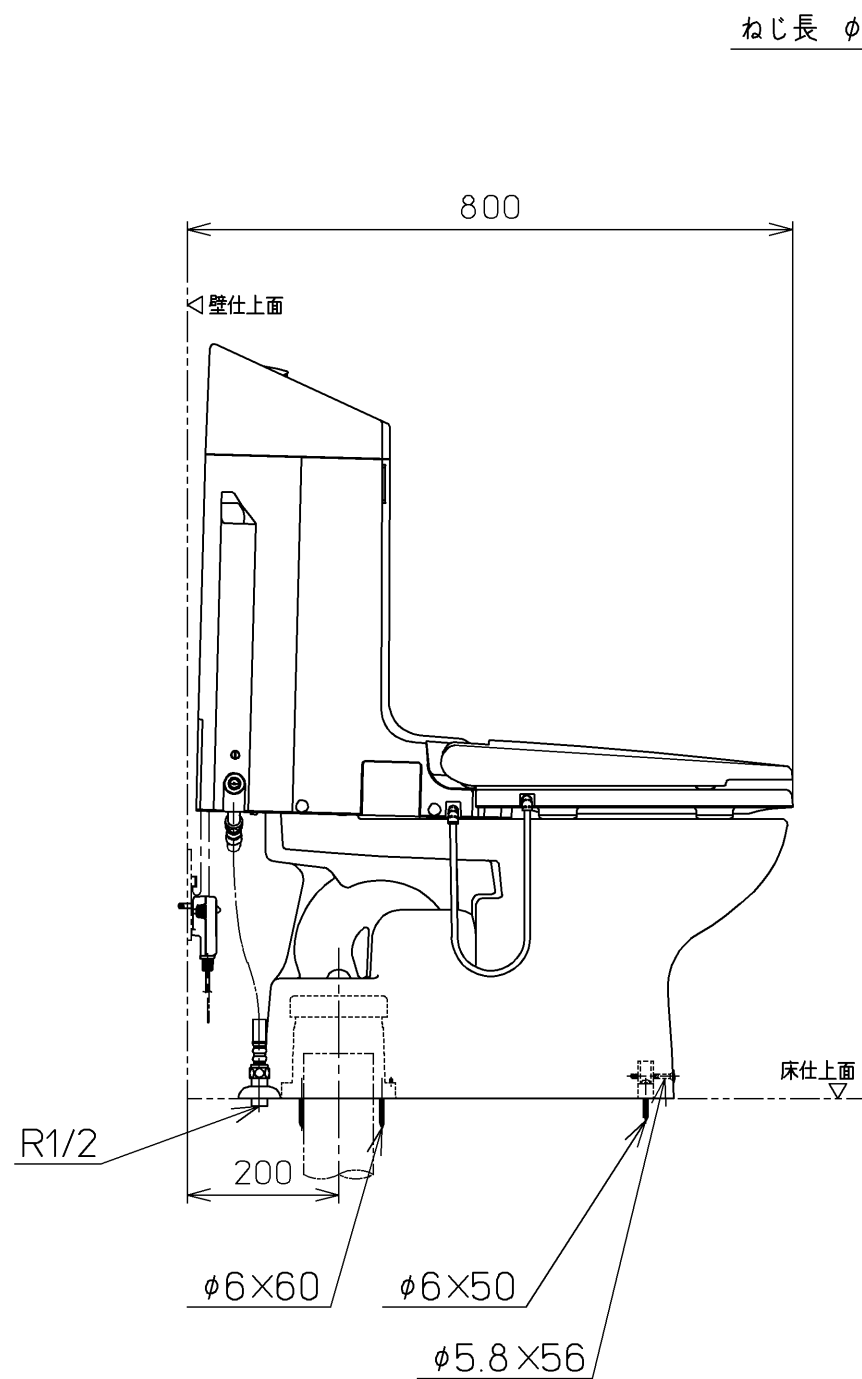

生産中止図面

2011/03

- \*定格 : AC100V-568W 50/60Hz
- 注1 : 75, 100塩ビ管(VU, VP75・100)共用
- 塩ビ管の排水ソケットとの接合 : 床上60mm
- \*製品背面に電源を設けないでください。
- コンセントが製品と干渉し、抜き差しができない場合があります。

ねじ長 φ4×30(3本)

<b>TOTO</b>		単位 mm	名称
製図 岩田	検図 江 中 上 山	日付 05-12-09	ウオシュレット一体形 便器
備考 サイホン式防露便器 給水金具(止水栓)なし仕様			品番 CES9002LG
			図番 CES9002LG=A0102