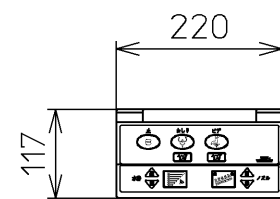

生産中止図面

2011/03

- \*定格 : AC100V-568W 50/60Hz
- 注1 : 75, 100塩ビ管(VU, VP75・100)共用
- 塩ビ管の排水ソケットとの接合 : 床上60mm
- \*製品背面に電源を設けないでください。
- コンセントが製品と干渉し、抜き差しができない場合があります。

ねじ長 φ4×30(3本)

<b>TOTO</b>		単位 mm	名称
製図 岩田	検図 江 中 上 山	日付 05-12-09	ウオシュレット一体形 便器
備考 サイホン式防露便器 給水金具(止水栓)なし仕様			品番 CES9002LG
			図番 CES9002LG=A0102