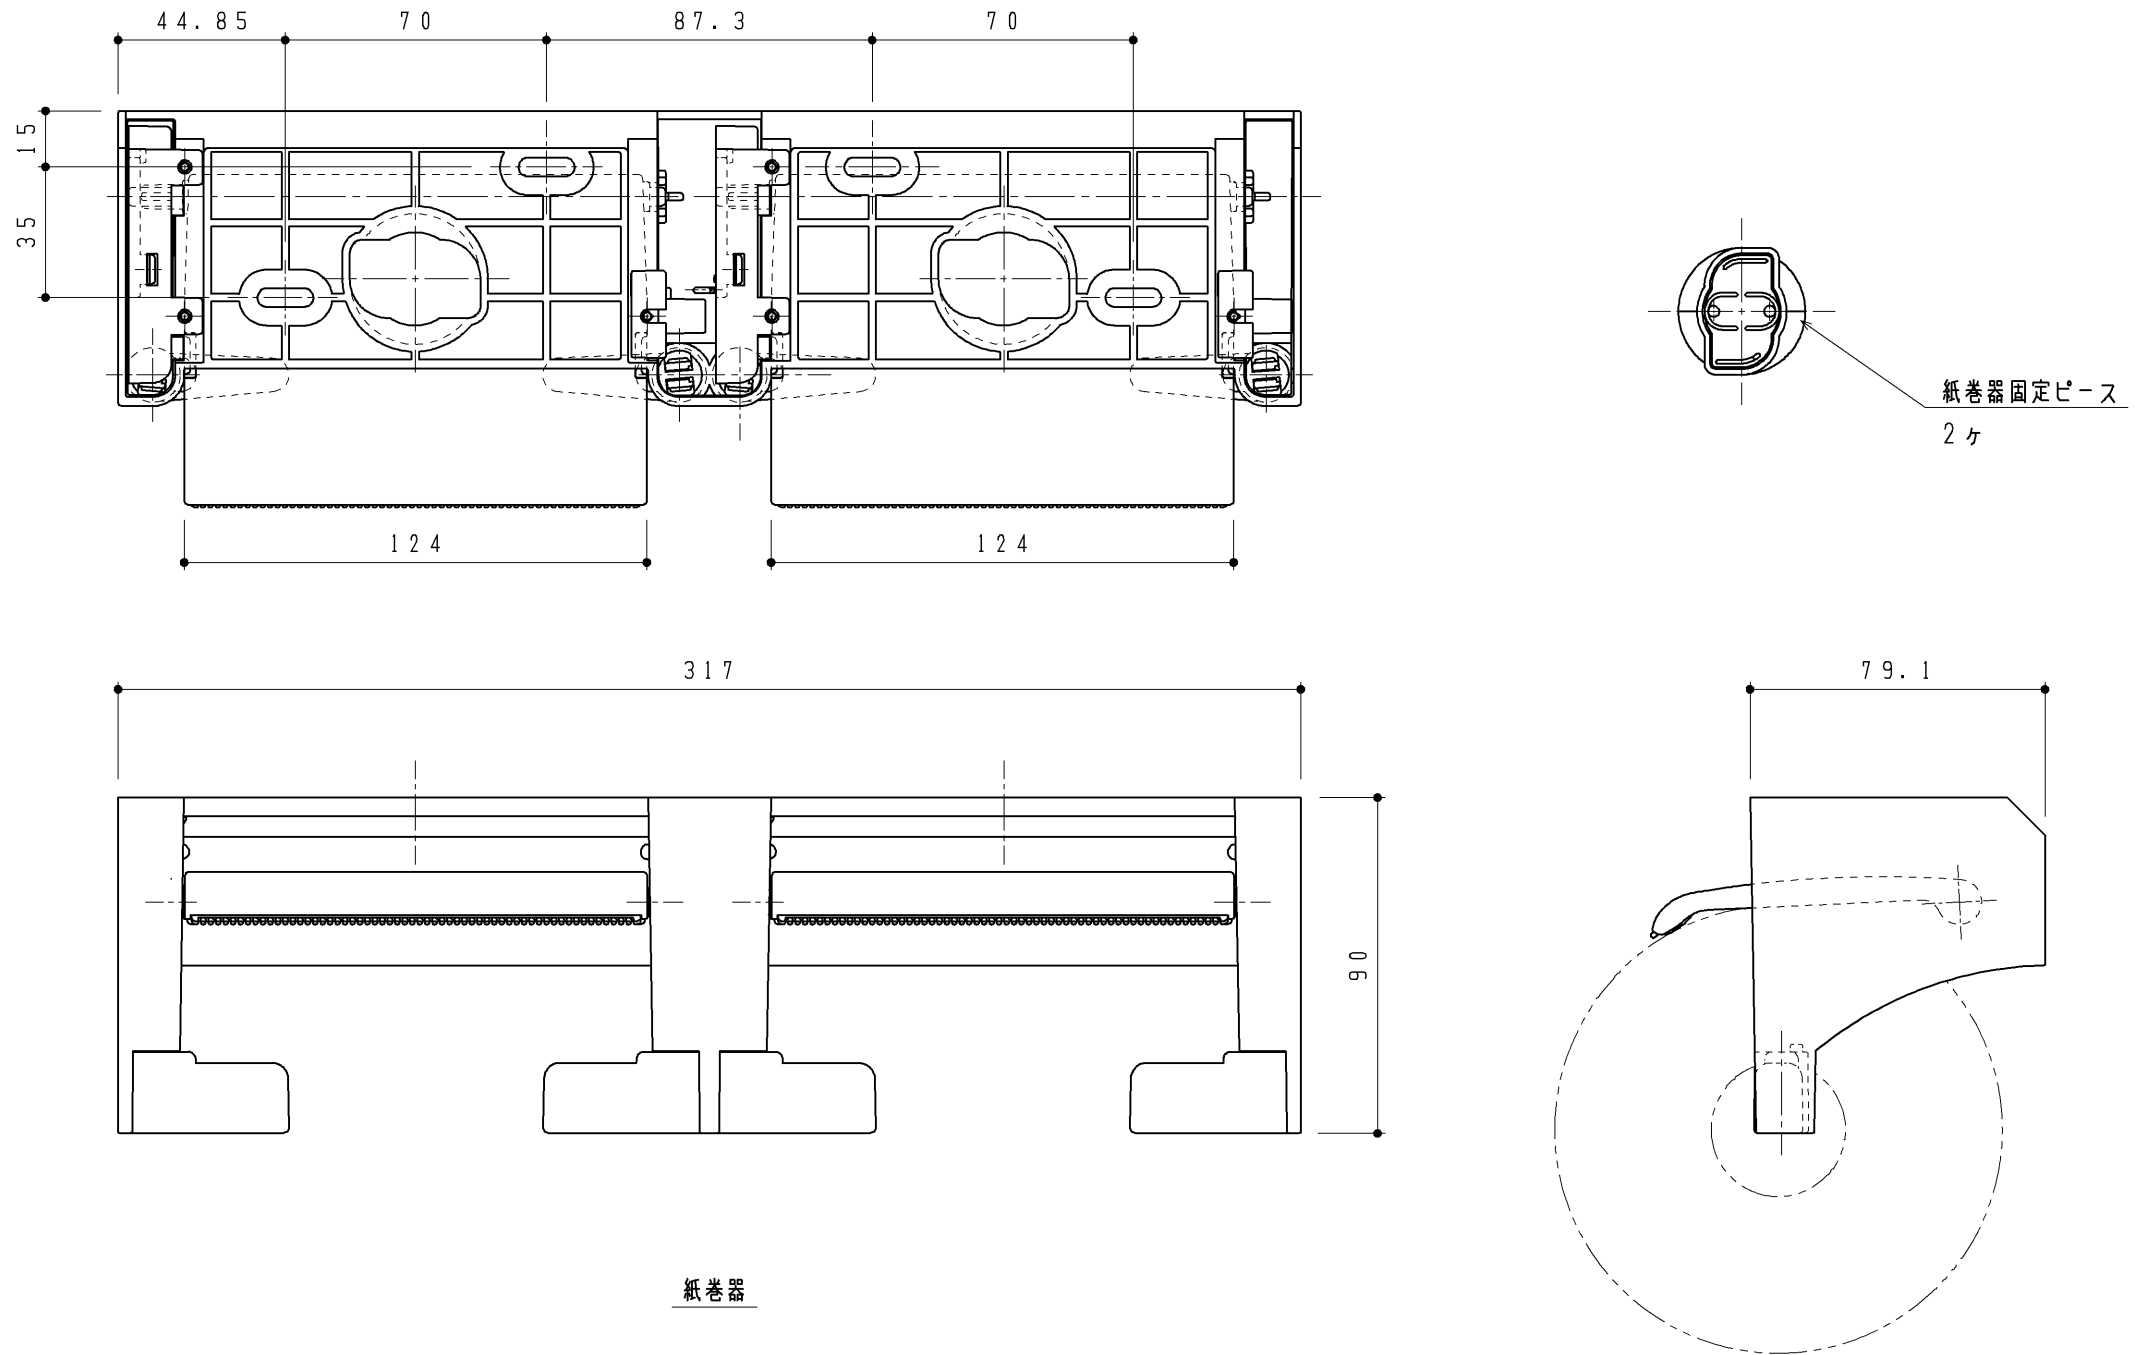

生産中止図面

2012/08

<b>TOTO</b>		第三角法	単位 mm	名称	紙巻器(心あり) (システムシリーズ)
製図 綿貫	検図 石黒	日付 05.08.19	尺度 1:2	品番	UGA276PW
備考 ・本体カラー：パールホワイト ・仕様：ワンハンドカット機能、フロントワンタッチ機能				図番	UGA276PW