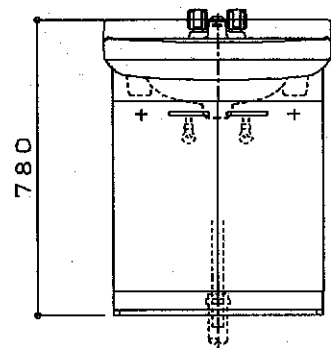

生産中止図面

1999/11

商品リスト		NO.00305
品番	品名	個数
LDA604C	洗面化粧台	1

- ※ 工事誤差許容値(給水) 円内±13mm
- ※ 工事誤差許容値(排水) 円内±20mm
- ※ 壁固定用木枠は、巾90×厚み30を入れること(別途工事)
- ※ 商品リスト中の品番には、カラー記号は記載していません。

東陶機器株式会社		三角法	単位 mm	名称
製図	検図	日付	尺度	Aシリーズ
恒成		2. 3. 9	1:20	洗面化粧台
備考				品番

図番 50LDA=00305