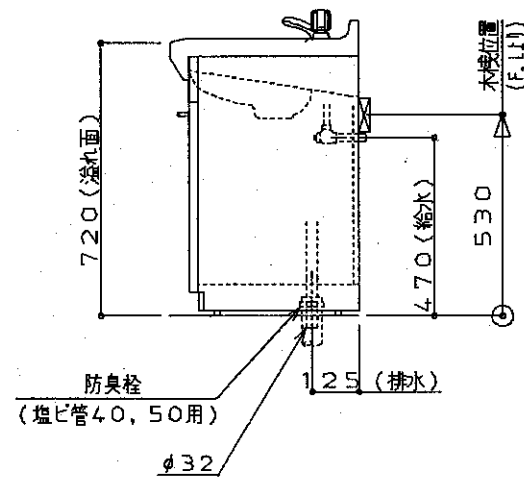

生産中止図面

1999/11

商品リスト		NO.00305
品番	品名	個数
LDA604C	洗面化粧台	1

- ※ 工事誤差許容値(給水) 円内±13mm
- ※ 工事誤差許容値(排水) 円内±20mm
- ※ 壁固定用木枠は、巾90×厚み30を入れること(別途工事)
- ※ 商品リスト中の品番には、カラー記号は記載していません。

東陶機器株式会社		三角法	単位 mm	名称
製図	検図	日付	尺度	Aシリーズ
恒成		2. 3. 9	1:20	洗面化粧台
備考				品番

図番 50LDA=00305