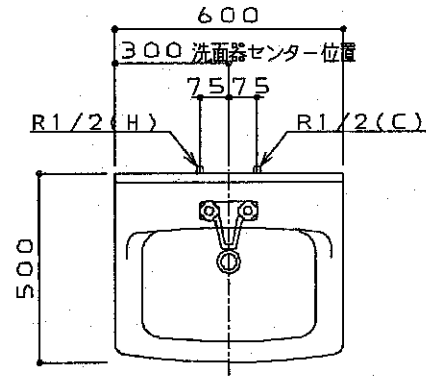

生産中止図面

1999/11

商品リスト		NO.00305
品番	品名	個数
LDA604C	洗面化粧台	1

- ※ 工事誤差許容値(給水) 円内±13mm
- ※ 工事誤差許容値(排水) 円内±20mm
- ※ 壁固定用木枠は、巾90×厚み30を入れること(別途工事)
- ※ 商品リスト中の品番には、カラー記号は記載していません。

東陶機器株式会社		三角法	単位 mm	名称
製図	検図	日付	尺度	Aシリーズ
恒成		2. 3. 9	1:20	洗面化粧台
備考				品番

図番 50LDA=00305