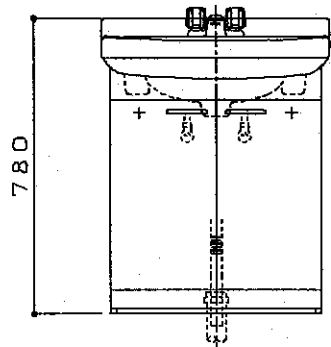

生産中止図面
2001/12

商品リスト		NO.00305U
品番	品名	個数
LDA604CU	洗面化粧台	1

- ※ 工事誤差許容値(給水) 円内±13mm
- ※ 工事誤差許容値(排水) 円内±20mm
- ※ 壁固定用木棧は、巾90×厚み30を入れること(別途工事)
- ※ 製品は、寒冷地仕様品
- ※ 商品リスト中の品番には、カラー記号は記載していません。

東陶機器株式会社		三角法	単位 mm	名称
製図 恒成	検図 	日付 92. 3. 9	尺度 1:20	Aシリーズ 洗面化粧台
備考				品番