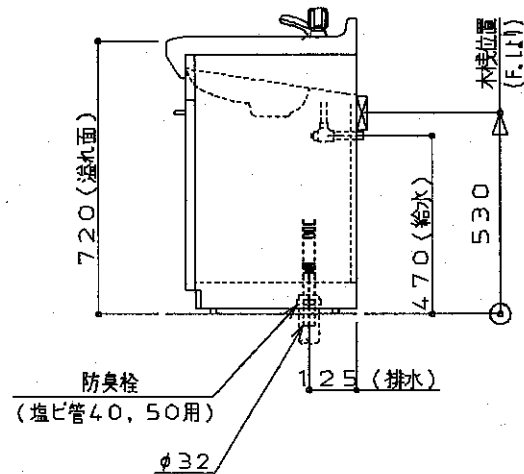

生産中止図面
2001/12

商品リスト		NO.00305U
品番	品名	個数
LDA604CU	洗面化粧台	1

- ※ 工事誤差許容値(給水) 円内±13mm
- ※ 工事誤差許容値(排水) 円内±20mm
- ※ 壁固定用木棧は、巾90×厚み30を入れること(別途工事)
- ※ 製品は、寒冷地仕様品
- ※ 商品リスト中の品番には、カラー記号は記載していません。

東陶機器株式会社		三角法	単位 mm	名称
製図 恒成	検図 	日付 92. 3. 9	尺度 1:20	Aシリーズ 洗面化粧台
備考				品番