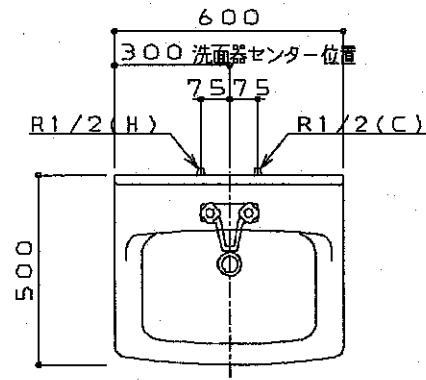

生産中止図面
2001/12

商品リスト		NO.00305U
品番	品名	個数
LDA604CU	洗面化粧台	1

- ※ 工事誤差許容値(給水) 円内±13mm
- ※ 工事誤差許容値(排水) 円内±20mm
- ※ 壁固定用木棧は、巾90×厚み30を入れること(別途工事)
- ※ 製品は、寒冷地仕様品
- ※ 商品リスト中の品番には、カラー記号は記載していません。

東陶機器株式会社		三角法	単位 mm	名称
製図 恒成	検図 	日付 92. 3. 9	尺度 1:20	Aシリーズ 洗面化粧台
備考				品番