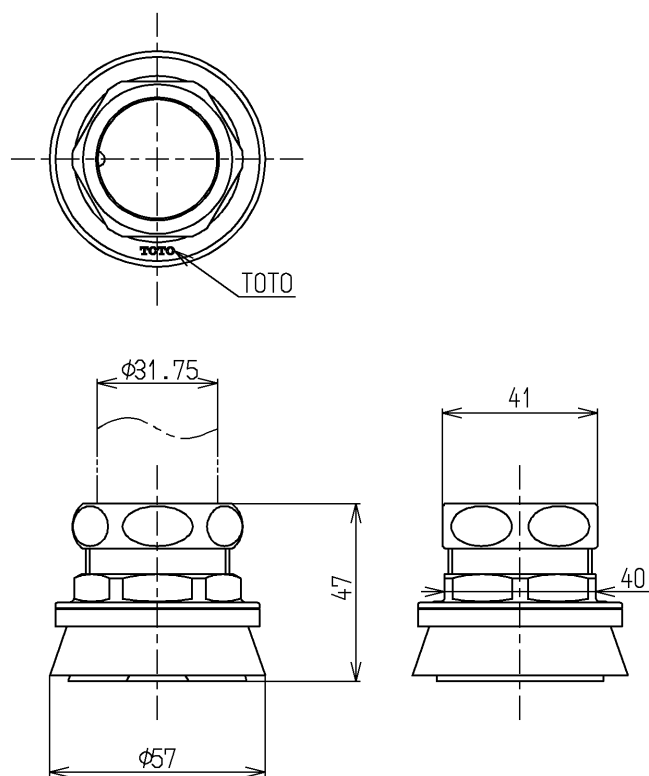

生産中止図面

2014/09

TOTO			単位 mm	名称 スパッド (32 mm)
製図 和(照) 田	検図 小(千) 西	日付 本(忠) 14.09.30	尺度 1:2	図番
備考				T80C