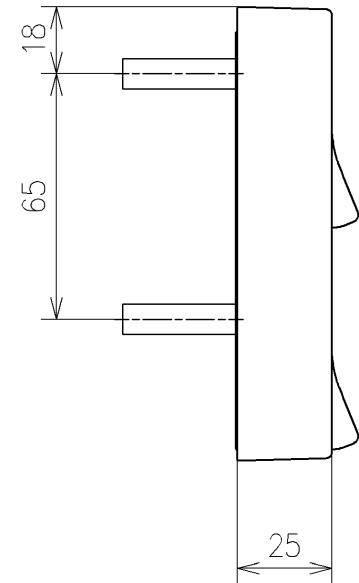

アンカープラグ (3本)
ねじ長 φ4×30 (3本)

アンカープラグ (2本)
ねじ長 φ4×30 (2本)

アース線 L=200

電源コード L=1055 φ8
※製品背面からL=1000

便器洗浄コード L=1500 φ4

*定格:AC100V-1261W 50/60Hz
*1ページ目のリモコンはイメージ図です。
配置と表示内容の詳細は2ページ目を参照ください。
*リモコンは充電タイプ

TOTO		単位 mm	名称
製図 山口竜	検図 庭野祥 川俣淳	日付 2023/04/28	ウオッシュレットアプリコットP
備考 AP2A 洗浄脱臭暖房便座 擬音装置付き 便心をなし			品番 TCF5831AUY
			図番/ビジョン 001
A3			ページNo . 1/1 (改)

アンカープラグ (3本)
ねじ長 φ4×30 (3本)

アンカープラグ (2本)
ねじ長 φ4×30 (2本)

リモコン詳細図

TOTO			単位 mm	名称 ウォシュレットアプリコットP
製図 山口竜	検図 庭野祥	日付 2023/04/28	尺度 1:2	品番 TCF5831AUY
備考				図番/バージョン -
A3		ページNo .	1/1	(改)