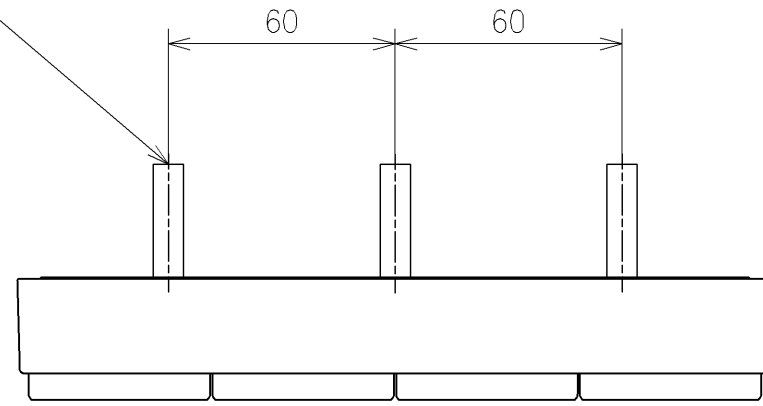

アンカープラグ (3本)
ねじ長 φ4×30 (3本)

アンカープラグ (2本)
ねじ長 φ4×30 (2本)

アース線 L=200

電源コード L=1055 φ8
※製品背面からL=1000

便器洗浄コード L=1500 φ4

*定格:AC100V-1261W 50/60Hz
*1ページ目のリモコンはイメージ図です。
配置と表示内容の詳細は2ページ目を参照ください。
*リモコンは充電タイプ

TOTO		単位 mm	名称
製図 山口竜	検図 庭野祥 川俣淳	日付 2023/04/28	ウオッシュレットアプリコットP
備考 AP2A 洗浄脱臭暖房便座 擬音装置付き 便心をなし			品番 TCF5831AUY
			図番/ビジョン 001
A3			ページNo . 1/1 (改)

アンカープラグ (3本)
ねじ長 φ4×30 (3本)

アンカープラグ (2本)
ねじ長 φ4×30 (2本)

リモコン詳細図

TOTO			単位 mm	名称 ウォシュレットアプリコットP
製図 山口竜	検図 庭野祥	日付 2023/04/28	尺度 1:2	品番 TCF5831AUY
備考				図番/バージョン -
A3		ページNo .	1/1	(改)