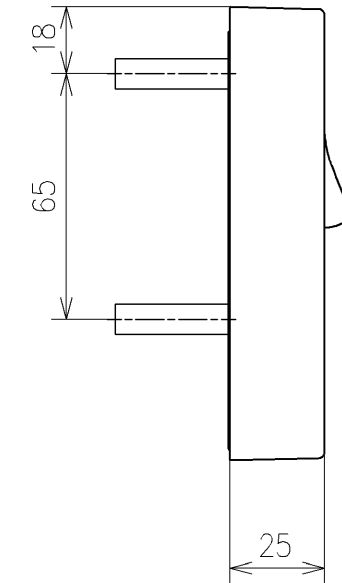

アンカープラグ (3本)
ねじ長 φ4×30 (3本)

アンカープラグ (2本)
ねじ長 φ4×30 (2本)

アース線 L=200

電源コード L=1055 φ8
※製品背面からL=1000

便器洗浄コード L=1500 φ4

*定格:AC100V-1261W 50/60Hz
*1ページ目のリモコンはイメージ図です。
配置と表示内容の詳細は2ページ目を参照ください。
*リモコンは充電タイプ

TOTO		単位 mm	名称
製図 山口竜	検図 庭野祥 川俣淳	日付 2023/04/28	ウオッシュレットアプリコットP
備考 AP2A 洗浄脱臭暖房便座 擬音装置付き 便心をなし			品番 TCF5831AUY
			図番/ビジョン 001
A3			ページNo . 1/1 (改)

アンカープラグ (3本)
ねじ長 φ4×30 (3本)

アンカープラグ (2本)
ねじ長 φ4×30 (2本)

リモコン詳細図

TOTO			単位 mm	名称 ウォシュレットアプリコットP
製図 山口竜	検図 庭野祥	日付 2023/04/28	尺度 1:2	品番 TCF5831AUY
備考				図番/バージョン -
A3		ページNo .	1/1	(改)