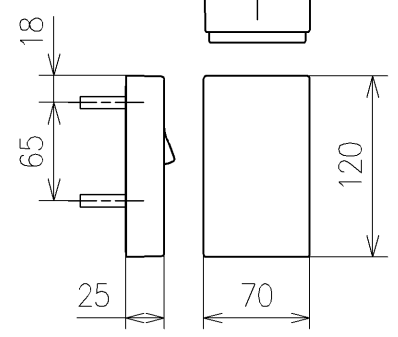

アンカープラグ (3本)
ねじ長 φ4×30 (3本)

アンカープラグ (2本)
ねじ長 φ4×30 (2本)

アース線 L=200

電源コード L=1055 φ8
※製品背面からL=1000

便器洗浄コード L=1500 φ4

*定格:AC100V-1261W 50/60Hz
*1ページ目のリモコンはイメージ図です。
配置と表示内容の詳細は2ページ目を参照ください。
*リモコンは充電タイプ

TOTO		単位 mm	名称
製図 山口竜	検図 庭野祥 川俣淳	日付 2023/04/28	ウオッシュレットアプリコットP
備考 AP2A 洗浄脱臭暖房便座 擬音装置付き 便心をなし			品番 TCF5831AUY
			図番/ビジョン 001
A3			ページNo . 1/1 (改)

アンカープラグ (3本)
ねじ長 φ4×30 (3本)

アンカープラグ (2本)
ねじ長 φ4×30 (2本)

リモコン詳細図

TOTO			単位 mm	名称 ウォシュレットアプリコットP
製図 山口竜	検図 庭野祥	日付 2023/04/28	尺度 1:2	品番 TCF5831AUY
備考				図番/バージョン -
A3		ページNo .	1/1	(改)