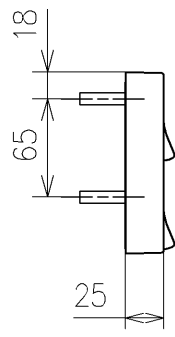

アンカープラグ (3本)
ねじ長 φ4×30 (3本)

アンカープラグ (2本)
ねじ長 φ4×30 (2本)

アース線 L=200

電源コード L=1055 φ8
※製品背面からL=1000

便器洗浄コード L=1500 φ4

*定格:AC100V-1261W 50/60Hz
*1ページ目のリモコンはイメージ図です。
配置と表示内容の詳細は2ページ目を参照ください。
*リモコンは充電タイプ

TOTO		単位 mm	名称
製図 山口竜	検図 庭野祥 川俣淳	日付 2023/04/28	ウオッシュレットアプリコットP
備考 AP2A 洗浄脱臭暖房便座 擬音装置付き 便心をなし			品番 TCF5831AUY
			図番/ビジョン 001
A3			ページNo . 1/1 (改)

アンカープラグ (3本)
ねじ長 φ4×30 (3本)

アンカープラグ (2本)
ねじ長 φ4×30 (2本)

リモコン詳細図

TOTO			単位 mm	名称 ウォシュレットアプリコットP
製図 山口竜	検図 庭野祥	日付 2023/04/28	尺度 1:2	品番 TCF5831AUY
備考				図番/バージョン -
A3		ページNo .	1/1	(改)