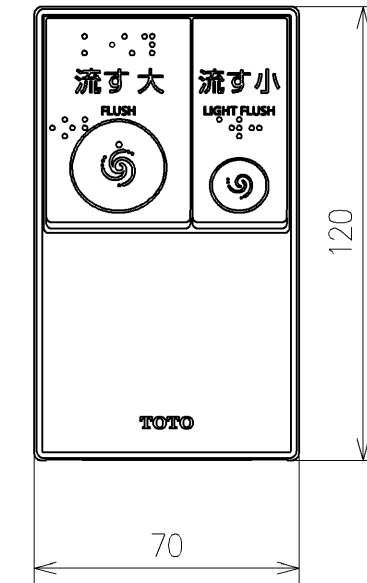

アンカープラグ (3本)
ねじ長 φ4×30 (3本)

アンカープラグ (2本)
ねじ長 φ4×30 (2本)

アース線 L=200

電源コード L=1055 φ8
※製品背面からL=1000

便器洗浄コード L=1500 φ4

*定格:AC100V-1261W 50/60Hz
*1ページ目のリモコンはイメージ図です。
配置と表示内容の詳細は2ページ目を参照ください。
*リモコンは充電タイプ

TOTO		単位 mm	名称
製図 山口竜	検図 庭野祥 川俣淳	日付 2023/04/28	ウオッシュレットアプリコットP
備考 AP2A 洗浄脱臭暖房便座 擬音装置付き 便心をなし			品番 TCF5831AUY
			図番/ビジョン 001
A3			ページNo . 1/1 (改)

アンカープラグ (3本)
ねじ長 φ4×30 (3本)

アンカープラグ (2本)
ねじ長 φ4×30 (2本)

リモコン詳細図

TOTO			単位 mm	名称 ウォシュレットアプリコットP
製図 山口竜	検図 庭野祥	日付 2023/04/28	尺度 1:2	品番 TCF5831AUY
備考				図番/バージョン -
A3		ページNo .	1/1	(改)