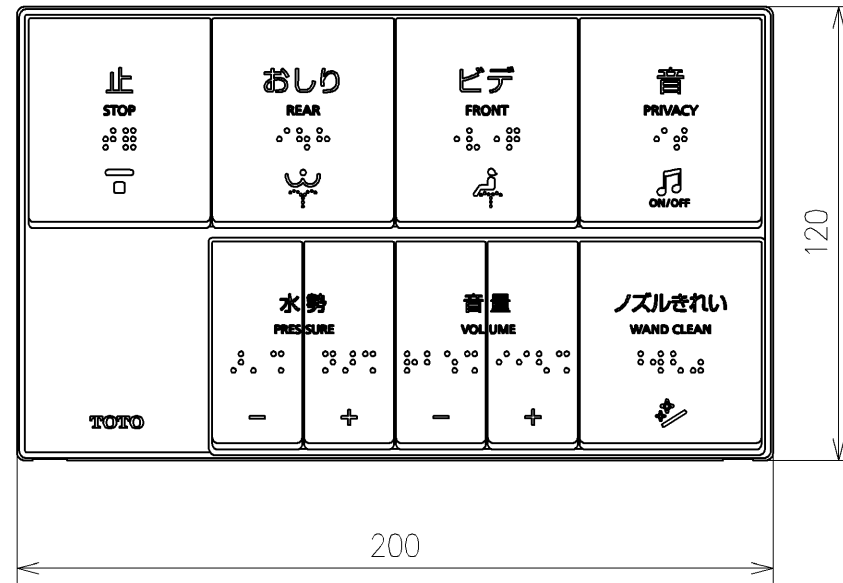

アンカープラグ (3本)
ねじ長 φ4×30 (3本)

アンカープラグ (2本)
ねじ長 φ4×30 (2本)

アース線 L=200

電源コード L=1055 φ8
※製品背面からL=1000

便器洗浄コード L=1500 φ4

*定格:AC100V-1261W 50/60Hz
*1ページ目のリモコンはイメージ図です。
配置と表示内容の詳細は2ページ目を参照ください。
*リモコンは充電タイプ

TOTO		単位 mm	名称
製図 山口竜	検図 庭野祥 川俣淳	日付 2023/04/28	ウオッシュレットアプリコットP
備考 AP2A 洗浄脱臭暖房便座 擬音装置付き 便心をなし			品番 TCF5831AUY
			図番/ビジョン 001
A3			ページNo . 1/1 (改)

アンカープラグ (3本)
ねじ長 φ4×30 (3本)

アンカープラグ (2本)
ねじ長 φ4×30 (2本)

リモコン詳細図

TOTO			単位 mm	名称 ウォシュレットアプリコットP
製図 山口竜	検図 庭野祥	日付 2023/04/28	尺度 1:2	品番 TCF5831AUY
備考				図番/バージョン -
A3		ページNo .	1/1	(改)