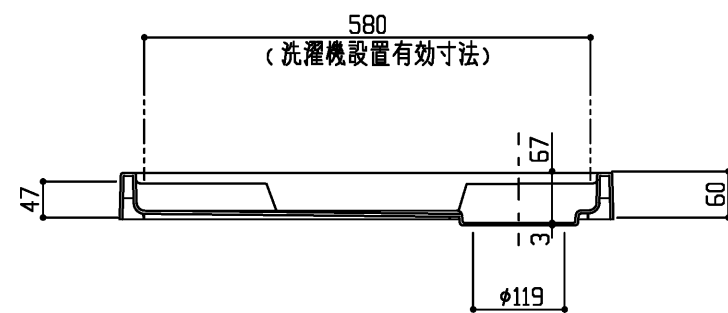

固定部詳細(尺度フリー)

断面A-A

断面B-B

商品リスト		
品番	品名	個数
PWP640N2W	PP製洗濯機パン	1

補修部品品番一覧

品番	品名	個数	備考
PWH43023W4W	防水化粧キャップ	1	4個入
PWH55036W4	固定ねじ	1	4本入

製品情報

- \* 洗濯機パン本体の耐荷重(約200kg)
- \* 製品は一般品(BL認定外)
- \* 固定ねじ(4本)、防水化粧キャップ(4個)同梱
- \* 排水トラップと組み合わせてご使用ください

工事情報

- \* 洗濯機設置有効寸法は参考値の為、洗濯機との組合せは使用する洗濯機のカタログ、又は取扱説明書に記載されている設置条件を確認してください

**TOTO**

名称  
洗濯機パン

製図  
齋藤  
検図  
福富

日付  
17.12.28

単位  
mm  
尺度  
1:10

現場名(備考欄)

品番

PWP640N2W

図番